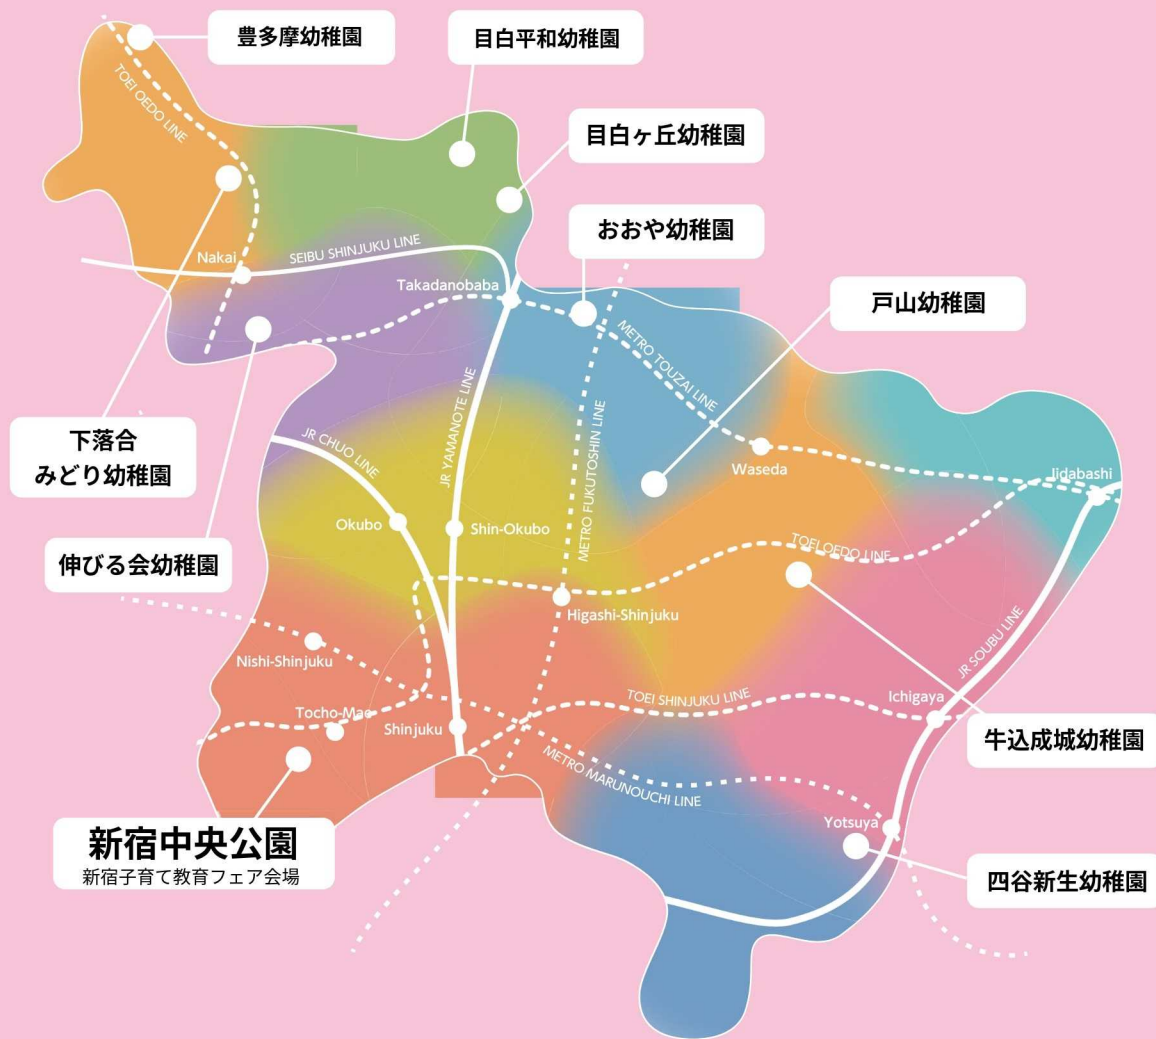

10:00～15:00

※ SNSにて当日の情報などを発信します。

新宿中央公園
ファンモアタイムひろば
(水の広場)

新宿駅西口から徒歩10分
都営大江戸線都庁駅前
A5 出口からすぐ

主催：新宿区私立幼稚園連合会
後援：新宿区・新宿区教育委員会

お問合せ：03-3361-5020 (伸びる会幼稚園)

※ 出展内容は予告なく変更になる場合があります。
※ 天候により、イベントを中止・変更・中断する場合がございます。
※ 荒天中止

新宿区の私立幼稚園が大集合！

「そもそも私立幼稚園って他の幼稚園や保育園と何が違うの？」
入園前に誰もが最初に思うことのひとつではないでしょうか？「新宿子育て教育フェア」では、新宿区に所在する全ての私立幼稚園が集合。各幼稚園のブースにいるのは、毎日その園の子どもたちと一緒に楽しい時間を過ごしている先生達です。ぜひ遊びに来て各園の魅力を感じてみませんか？新宿区にある私立幼稚園を一気に見渡すことが出来るチャンスです。