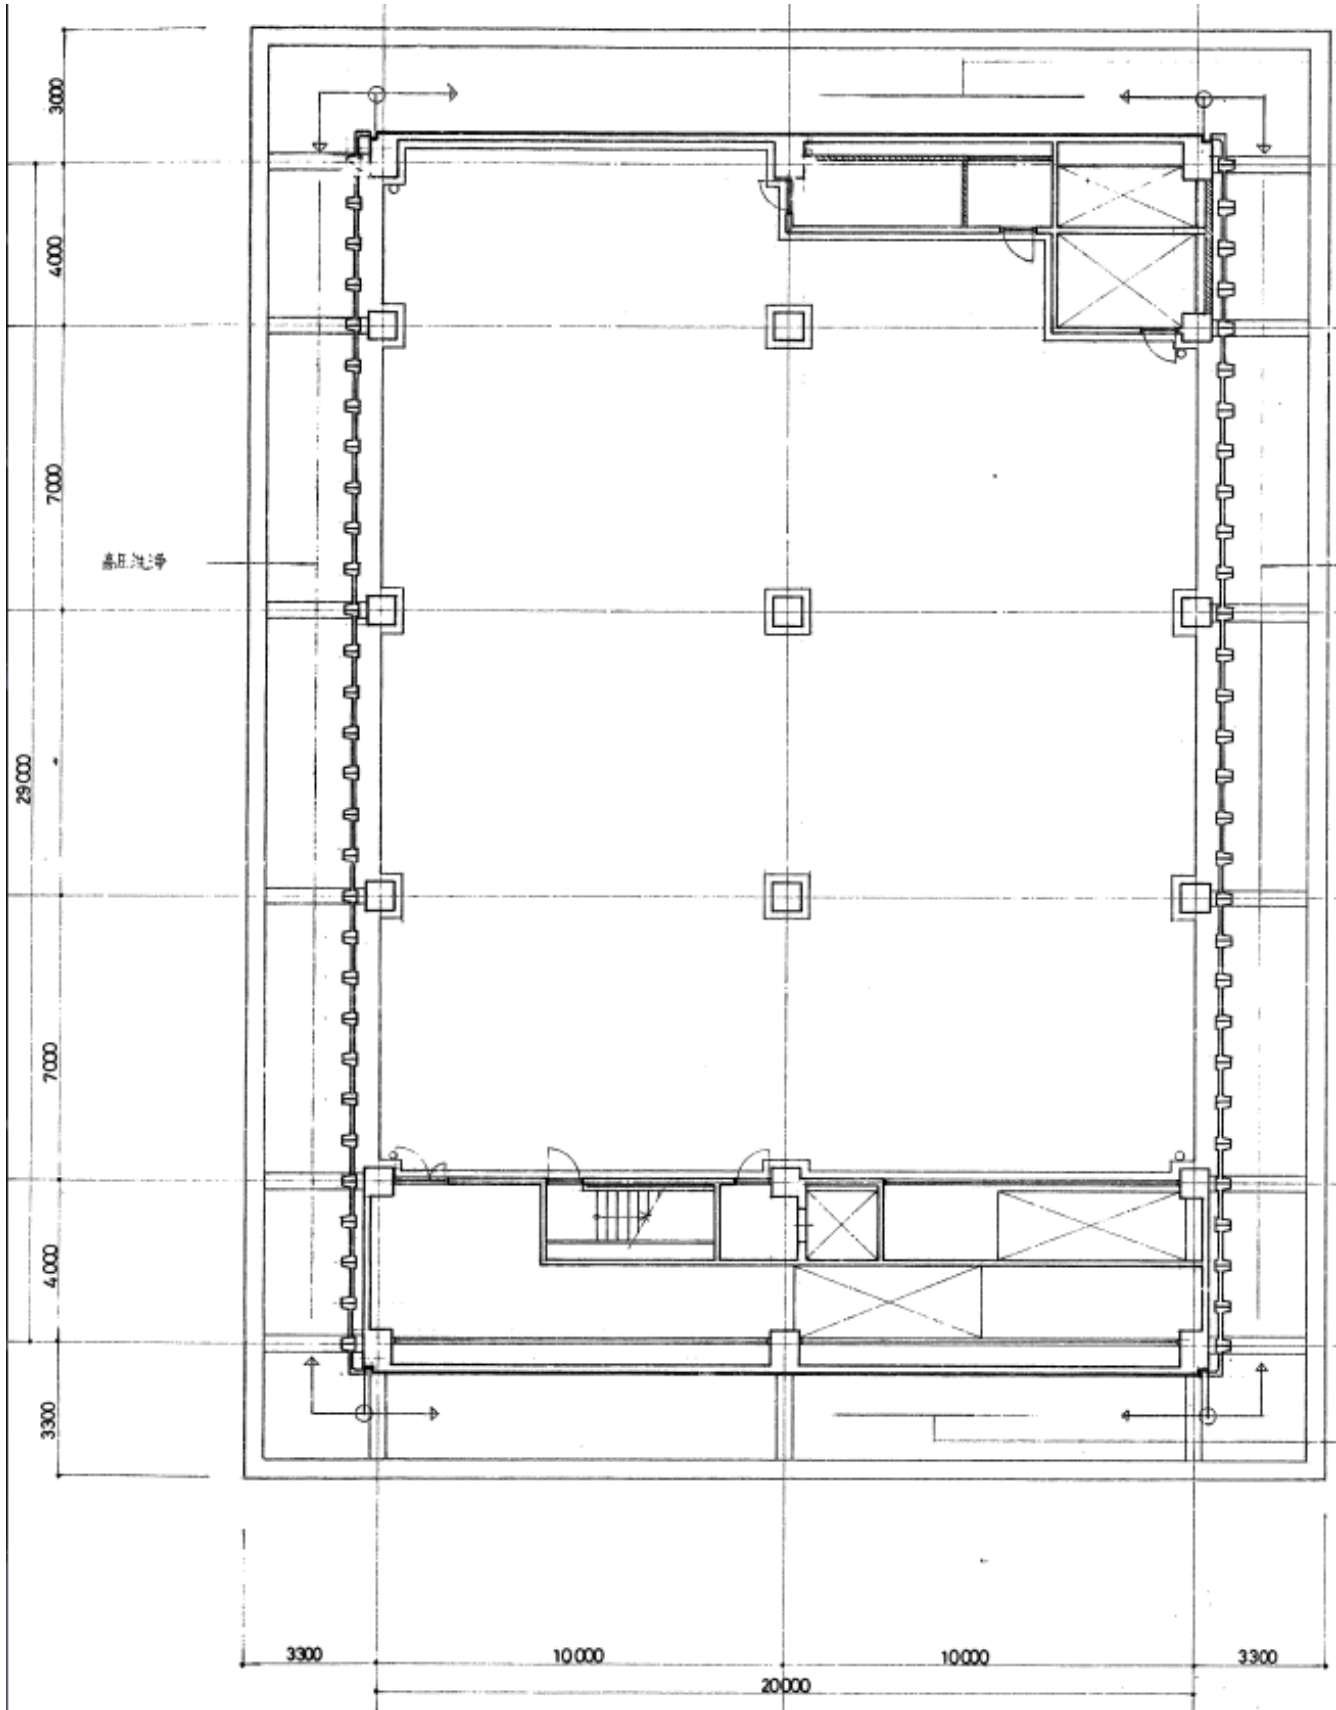

(別紙 1 : 1階平面図)

(屋上平面図①)

(地下3階平面图)

(掲示板等設置箇所)

ソーラースタンド

掲示板

掲示板

エコギャラリー新宿

スロープ

エコギャラリー新宿

配置図 1/300

エコギャラリー

案内図

新宿区

DATE

CHECK

DRAW

TITLE
 エコギャラリー新宿

ITEMS
 案内図・配置図

SCALE
 1/300

NO.
 A-01