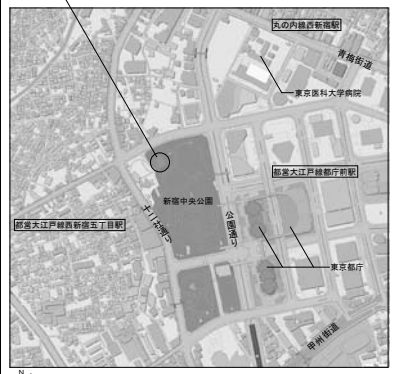

(別紙 1 : 1階平面図)

(屋上平面図①)

(地下3階平面图)

(掲示板等設置箇所)

ソーラースタンド

掲示板

掲示板

エコギャラリー新宿

スロープ

エコギャラリー新宿

配置図 1/300

エコギャラリー

案内図

新宿区

DATE

CHECK

DRAW

TITLE
 エコギャラリー新宿

ITEMS
 案内図・配置図

SCALE
 1/300

NO.
 A-01