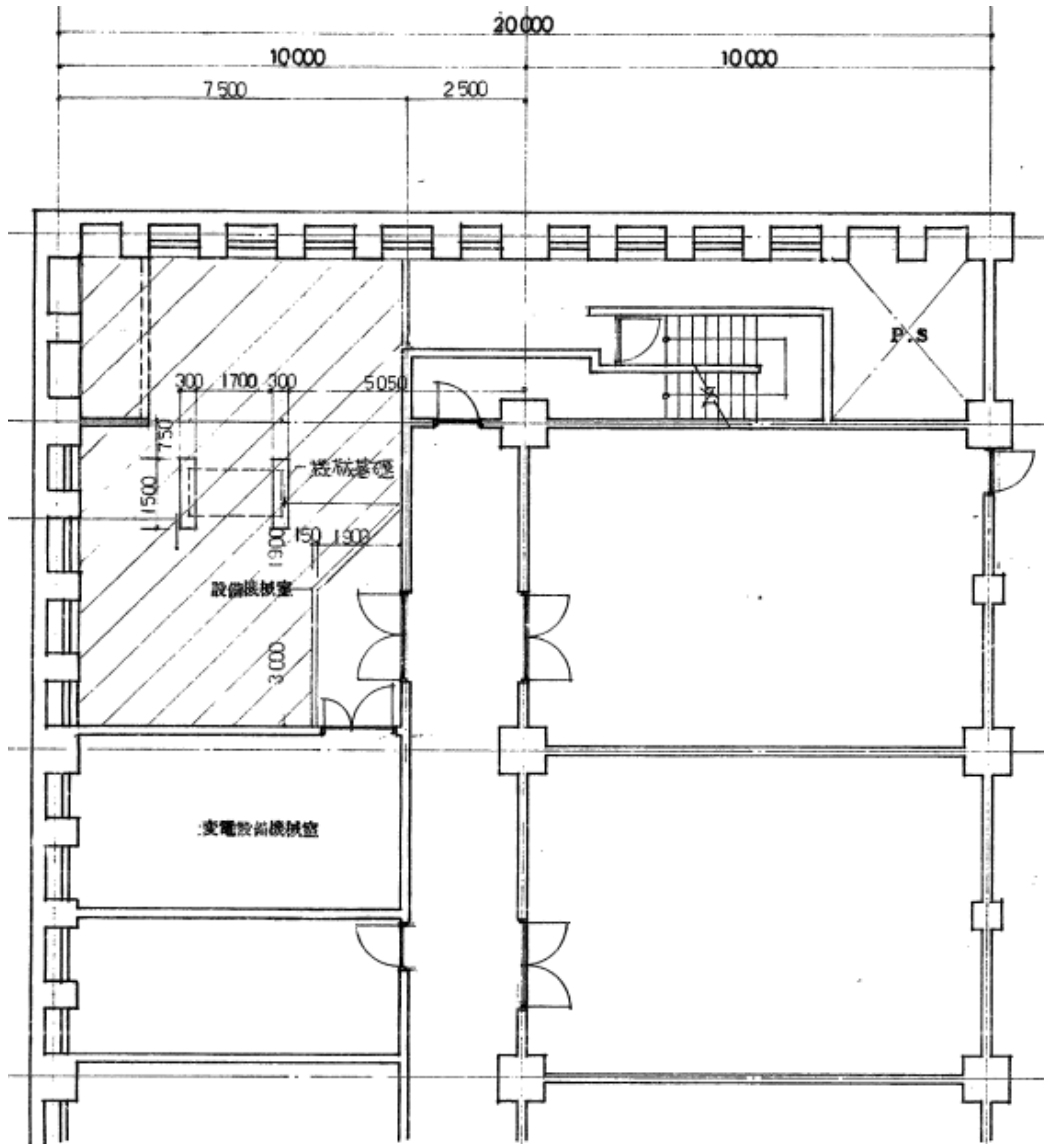

(別紙 1 : 1階平面図)

(屋上平面図①)

(地下3階平面图)

(掲示板等設置箇所)

ソーラースタンド

掲示板

掲示板

エコギャラリー新宿

DRAW

TITLE
 エコギャラリー新宿

ITEMS
 案内図・配置図

SCALE
 1/300

NO.
 A-01