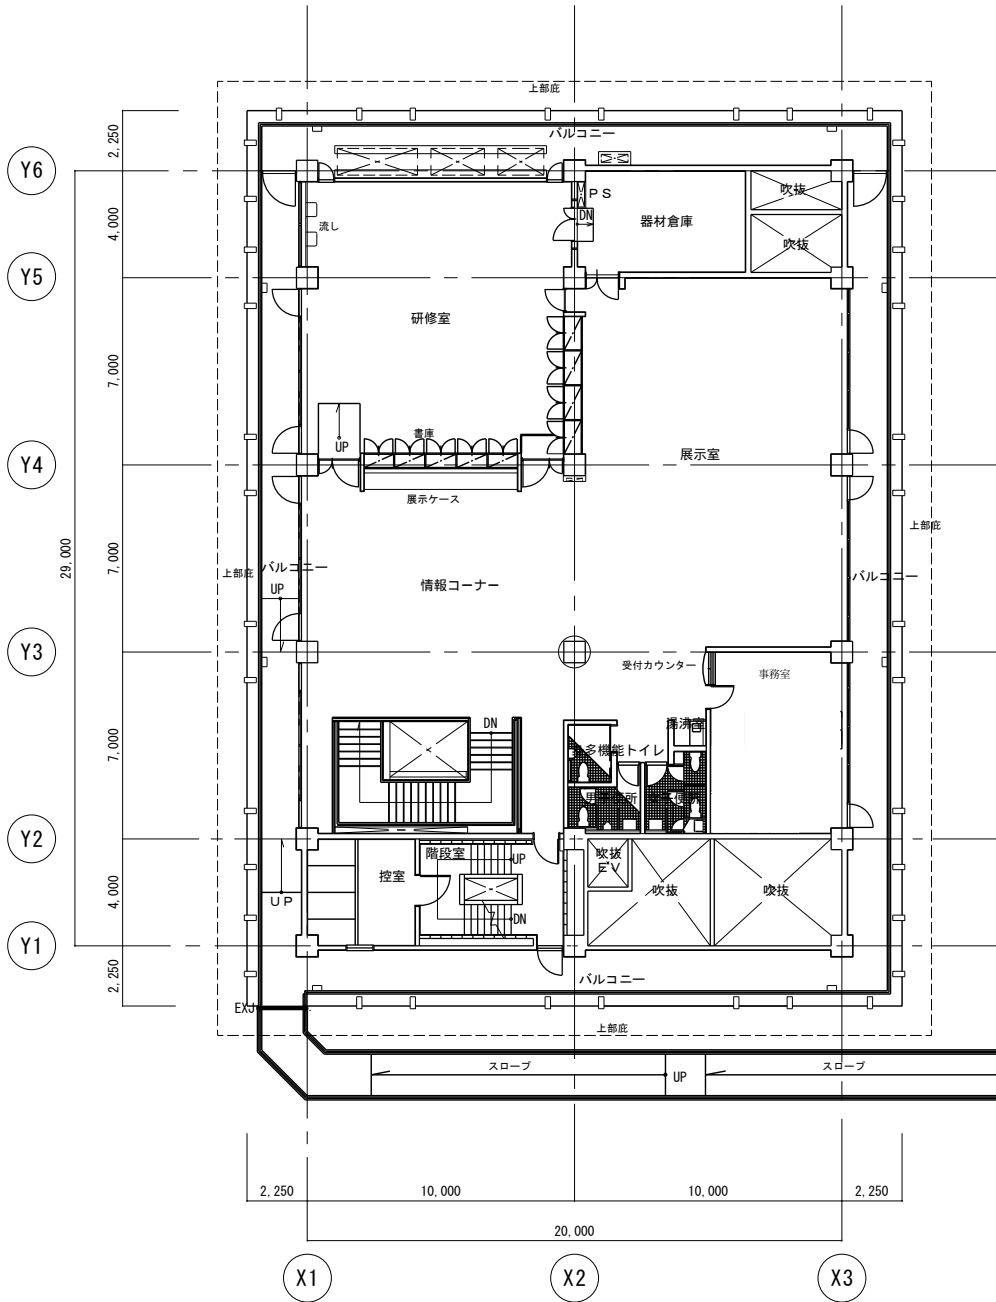

(別紙 1 : 1階平面図)

(屋上平面図①)

(地下3階平面图)

(掲示板等設置箇所)

ソーラースタンド

掲示板

掲示板

エコギャラリー新宿

スロープ

エコギャラリー新宿

配置図 1/300

エコギャラリー

案内図

新宿区

DATE

CHECK

DRAW

TITLE
 エコギャラリー新宿

ITEMS
 案内図・配置図

SCALE
 1/300

NO.
 A-01