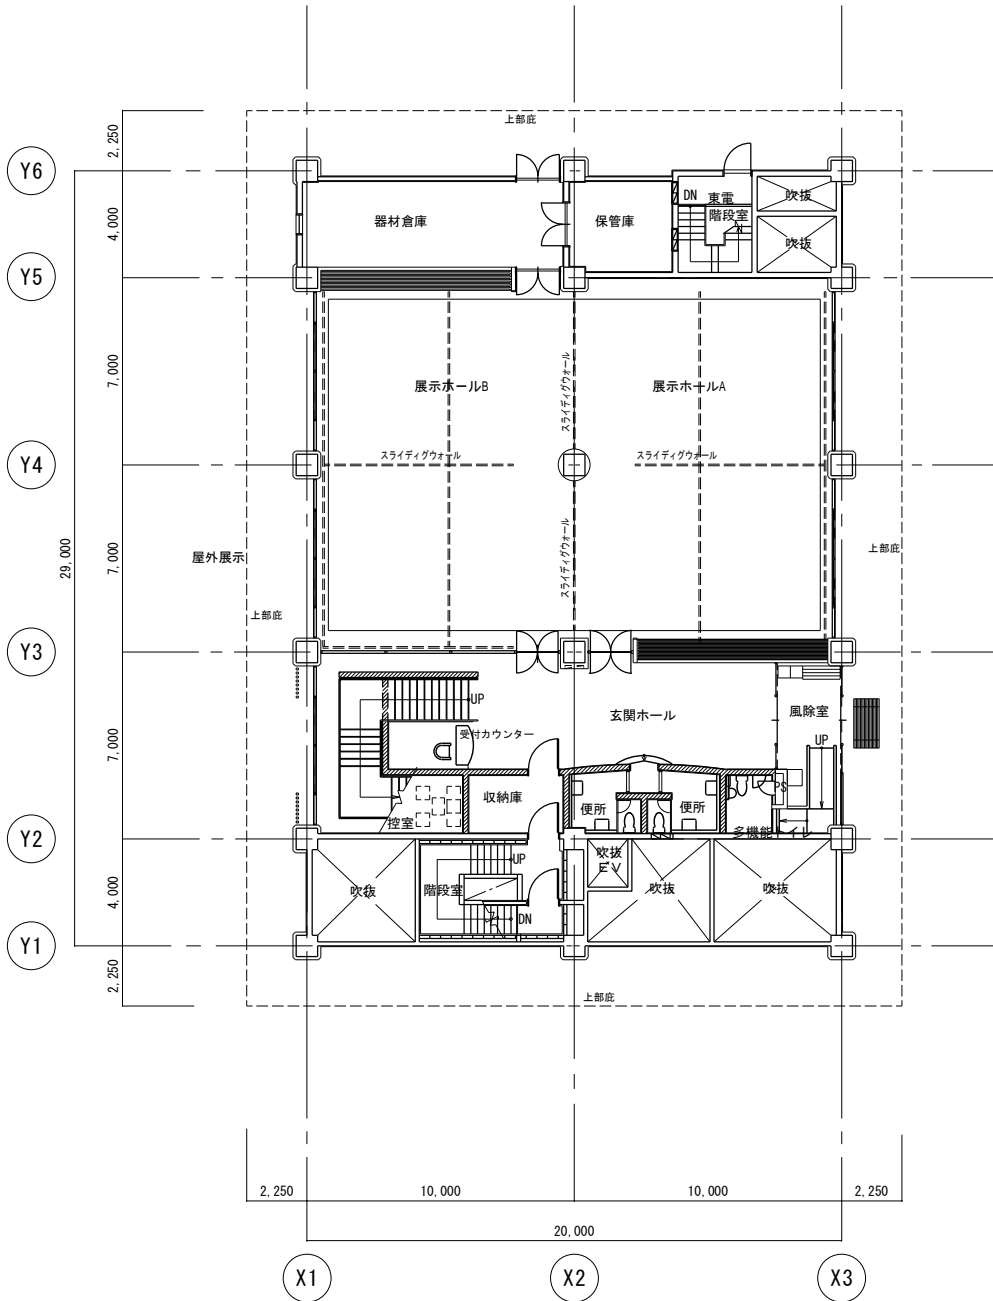

(別紙 1 : 1階平面図)

(屋上平面図①)

(地下3階平面图)

(掲示板等設置箇所)

ソーラースタンド

掲示板

掲示板

エコギャラリー新宿

スロープ

エコギャラリー新宿

配置図 1/300

エコギャラリー

案内図

新宿区

DATE

CHECK

DRAW

TITLE
 エコギャラリー新宿

ITEMS
 案内図・配置図

SCALE
 1/300

NO.
 A-01