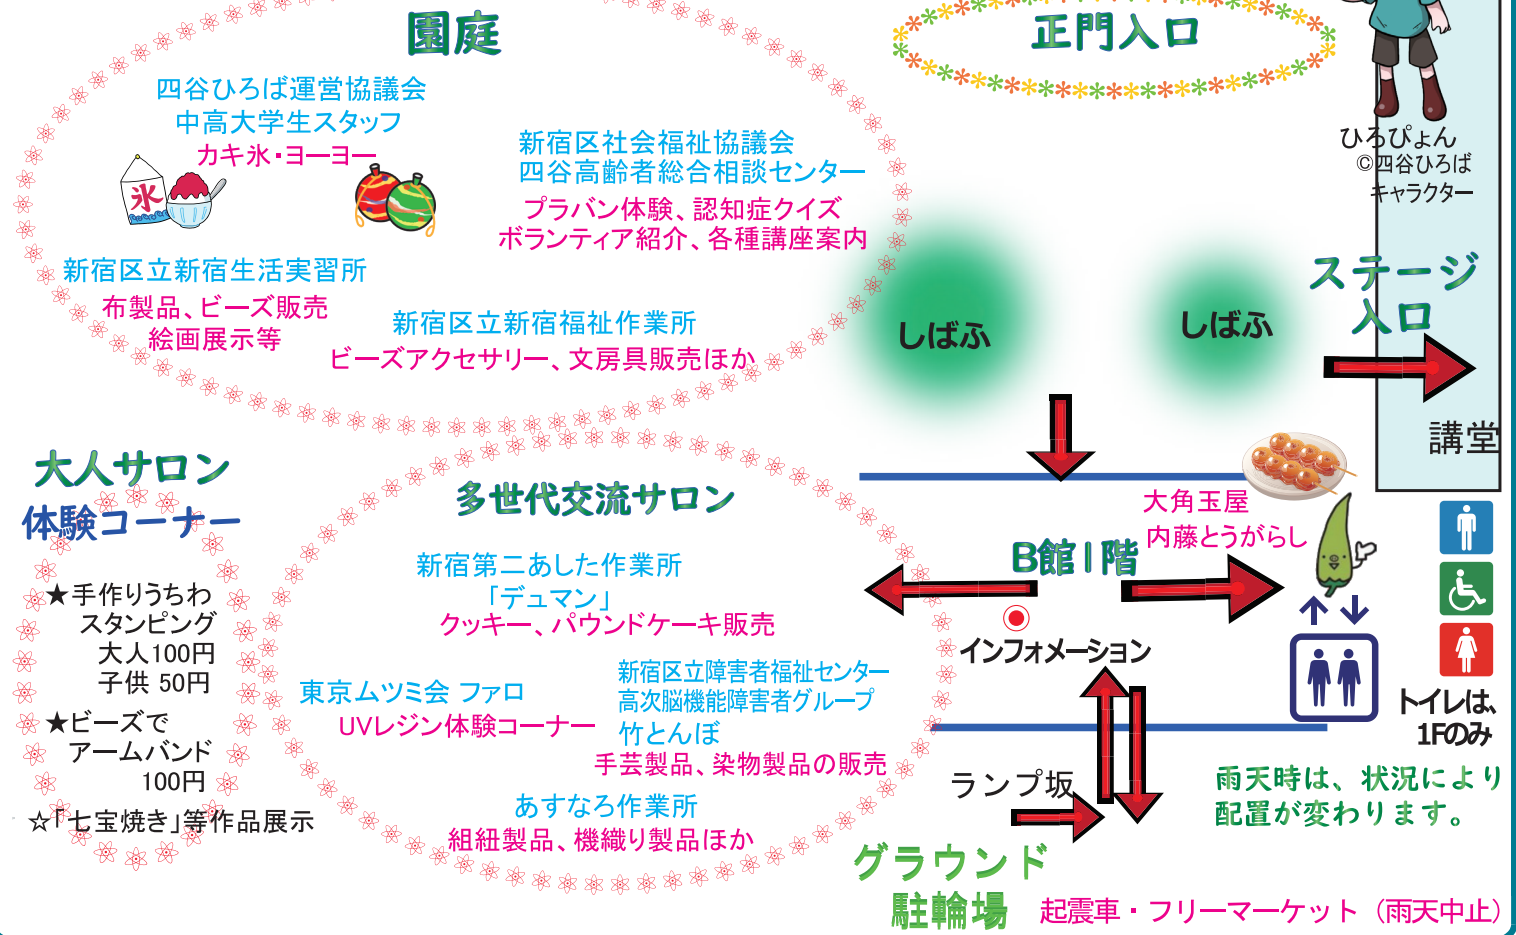

★手作りうちわ スタンプング 大人100円・子供50円

★ビーズでアームバンド 100円

☆「七宝焼き」「ビーズアクセサリ・毛糸」の作品展示

グラウンドでは…

起震車体験 9:30～12:00
13:30～15:30

フリーマーケット
駐輪場

●体調の悪い方は入場をお断りしています ●室内での飲食の禁止 ●自転車は、グラウンド側に駐輪場があります

地域が主体となって運営をはじめ、早いもので19年目を迎えました。5年ごとに区との無償賃貸借契約の更新を行い、現在、令和10年3月31日までの契約となっています。

コロナ禍をどうにか乗り越え、また賑やかな四谷ひろばとなってきましたが、ボランティアの方の減少で館内の清掃等、人手不足です。ぜひ、ご支援とご理解をお願いいたします。

よつよんがヘンシーン

…してから、19年目に突入

ひるびよん
©四谷ひろば
キャラクター

※お楽しみ抽選会、スタンプラリーはありません。

アクセス／東京メトロ丸の内線 四谷三丁目駅出口2より徒歩約7分
都営新宿線 曙橋駅出口A1より徒歩約8分

駐車場・バイク駐輪場の用意はございません。公共の交通機関をご利用ください。
◆東京メトロ丸の内線「四谷三丁目駅」2番出口より徒歩約5分。
※新宿通り消防署の出口を背中に、右手一つ目の信号機「四谷四丁目東」を右手に曲がり、200m先右手に入口。
◆都営新宿線「曙橋駅」A1出口より徒歩約7分。
※靖国通り、左手に曲がり直進。一つ目の信号機を斜め左にまっすぐ進んだ方向。