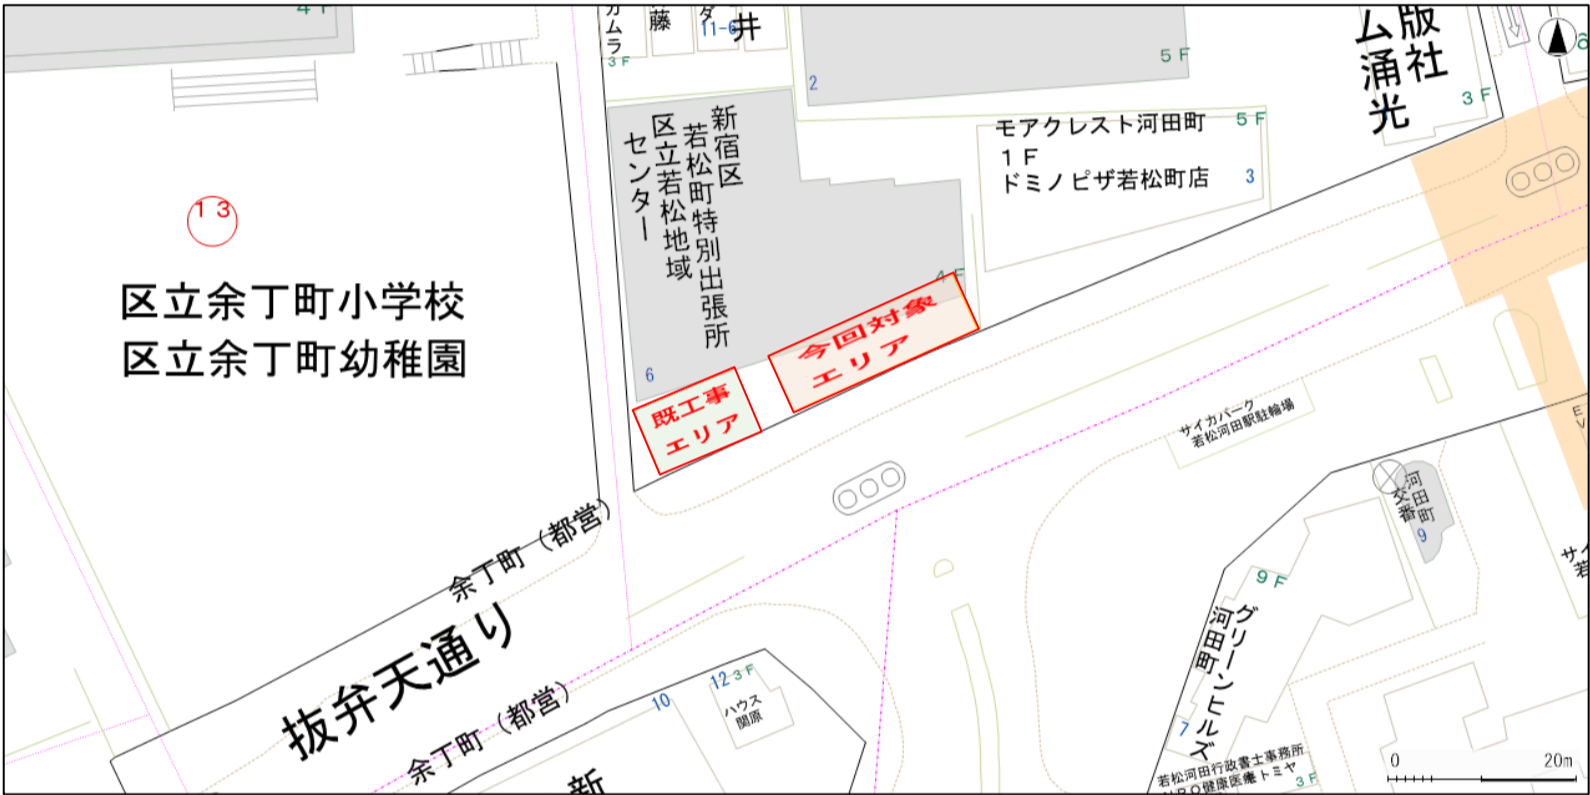

# 工事に伴う駐輪場スペースの変更について

東京都施工による道路拡幅工事実施に伴い、施設前の樹木等を撤去する工事を行うことになりました。

本工事開始以降、これまで設置していた駐輪場スペースが使用できなくなり、今後は以下のスペースを使用していただくこととなります。

ご理解とご協力をお願いいたします。

- 1 工事期間 令和8年5月11日(月)から5月20日(水)まで (予定)
- 2 工事エリア

- 3 駐輪スペース (①と②の2か所ご利用いただけます。)

※駐輪可能時間 午前8時30分から午後10時まで

若松町特別出張所  
03-3202-1361