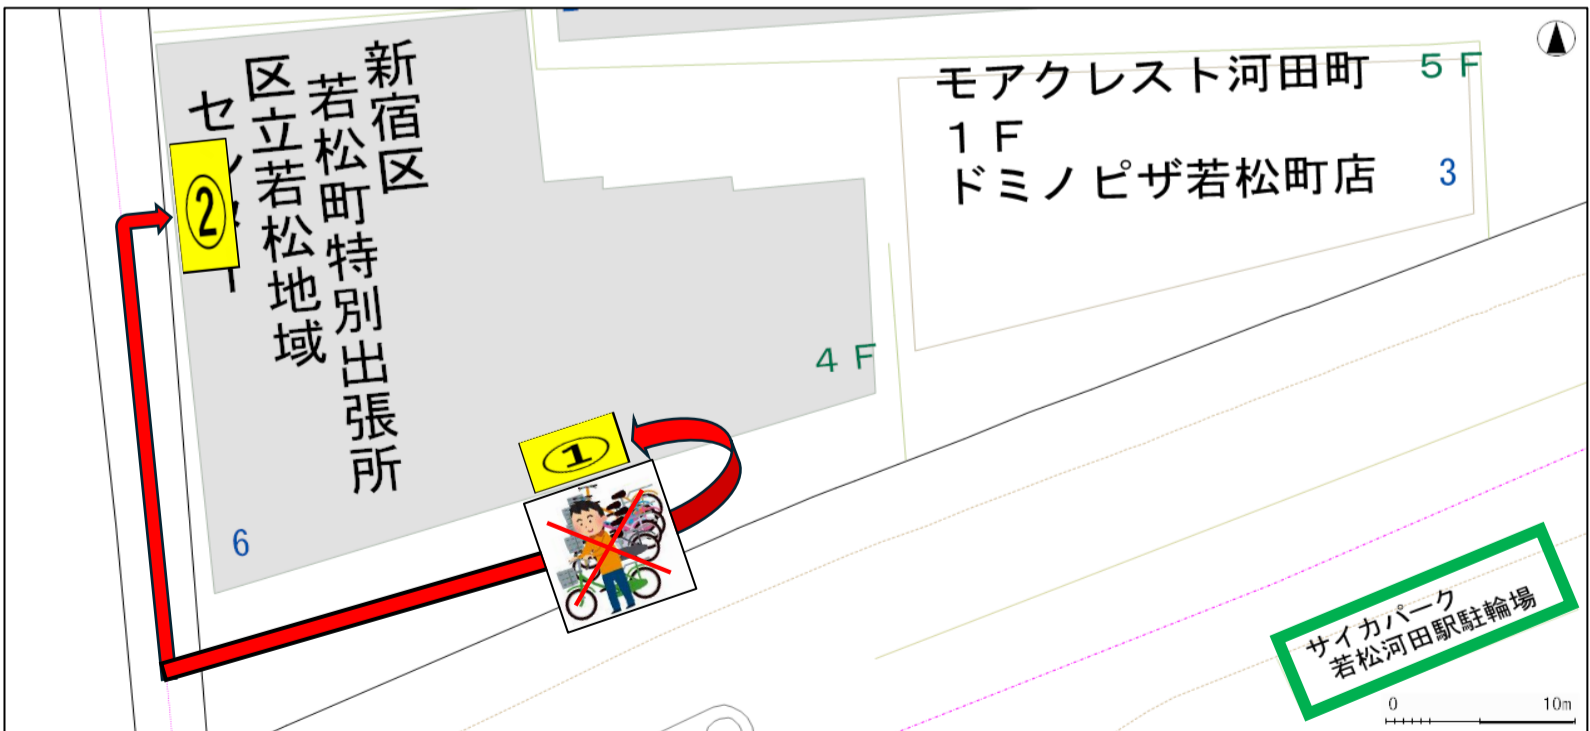

# 工事に伴う駐輪場スペースの変更について

東京都施工による道路拡幅工事実施に伴い、施設前の樹木等を撤去する工事を行うことになりました。

本工事開始以降、これまで設置していた駐輪場スペースが使用できなくなり、今後は以下のスペースを使用していただくこととなります。

ご理解とご協力をお願いいたします。

- 1 工事期間 令和8年5月11日(月)から5月20日(水)まで (予定)
- 2 工事エリア

- 3 駐輪スペース (①と②の2か所ご利用いただけます。)

※駐輪可能時間 午前8時30分から午後10時まで

若松町特別出張所  
03-3202-1361