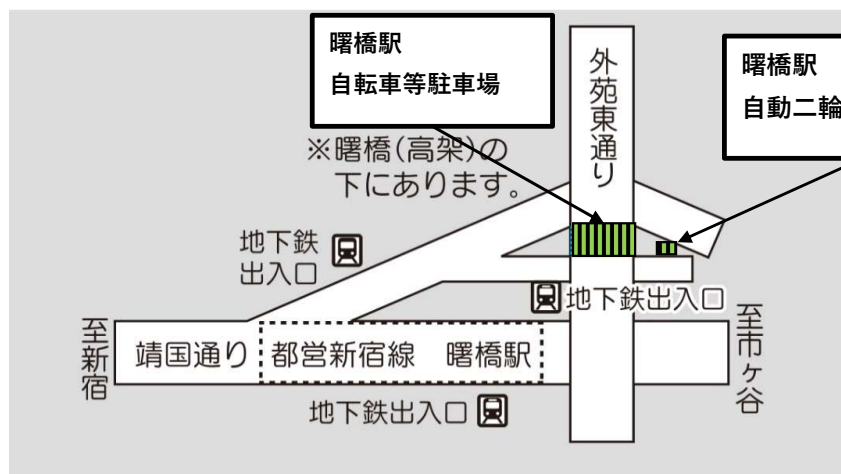

曙橋駅

●利用に関する問合せ●

受付：サイカパーキング

電話：0120-991-674 (365日24時間)

駅名	名称	利用時間	収容台数					利用料金 (定期利用)	利用料金 (時間利用) ()内は交通系ICカード決済料金	備考
			自転車		原付		自動二輪			
			定期 利用	時間 利用	定期 利用	時間 利用	時間 利用			
曙橋駅	サイカパーク 曙橋駅 自転車等駐車場	24時間	198	55	14	×	×	【自転車】年間18,000円 【原付】年間30,000円 ※原付は白ナンバーのみ駐車可	【自転車】 2時間無料8・12時間ごと110円(100円) 【満空情報】 http://www.neconome.com/S0K01.html?bkn_cd=002500	
	サイカパーク 曙橋駅 自動二輪駐車場	24時間	×	×	×	18		-	2時間無料 1時間ごと110円(100円) 【満空情報】 http://www.neconome.com/S0K01.html?bkn_cd=002501	