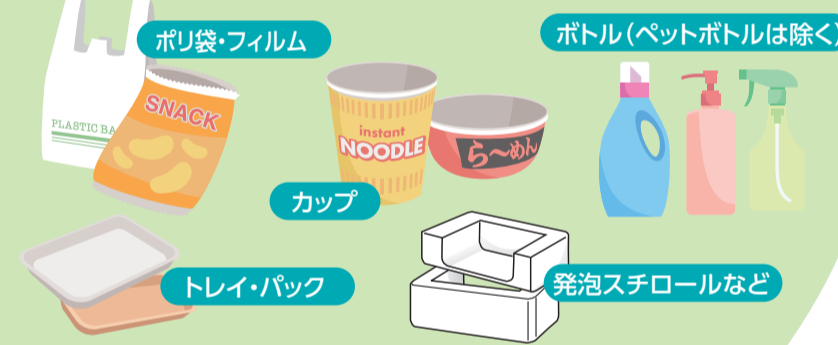

新しいプラスチック製品など

限りある資源を大切に使おう!

使用済みのプラスチックが再び私たちの身近に戻ってくるまで

家庭から出る主な使用済みプラスチック

製品プラスチック

100%プラスチックだけでできていて、大きさがおおむね30cm以内のもの

容器包装プラスチック

商品を購入する際に、商品を入れている【容器】や包んでいる【包装】でプラスチック製のもの