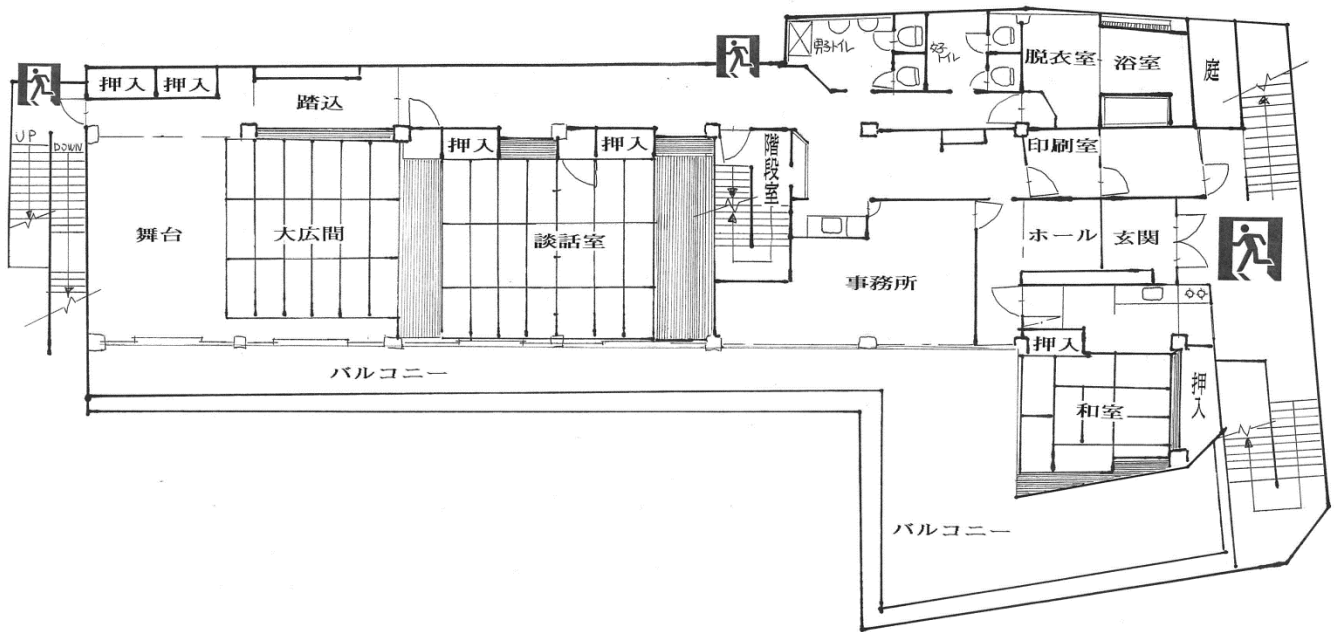

室名	大きさ・定員	主な利用	主な備品
和室（畳）	9.5畳 8人程度	団体利用	テーブル 椅子,TV
大広間 （畳、舞台）	62.4㎡ 45名程度	団体利用 （カラオケ・麻雀・ 太極拳・日舞）	テーブル 椅子、カセット カラオケ 公式輪投げ一式 ホワイトボード、DVDデ ッキ、プロジェクター、ス クリーン、雀卓
娯楽室	15畳 15名程度	個人利用	スカイウェル,マッサージ 機、椅子、テーブル
談話室	12畳 12名程度	個人利用、団体利用 （麻雀、絵手紙 会合）	テーブル TV 椅子 将棋囲碁盤 オセロ

カラオケ 通信カラオケ DAM

お風呂の有無 あり 男性：月・水・金 女性：火・木・土

公共交通 都営大江戸線「牛込柳町」下車 東口より徒歩7分
都営大江戸線「牛込神楽坂」下車 A1出口より徒歩7分
東京メトロ東西線「神楽坂」下車 2番出口より徒歩10分
都営バス（飯62・橋63）「山伏町」下車 徒歩3分

ホームページ なし

館内図

案内図