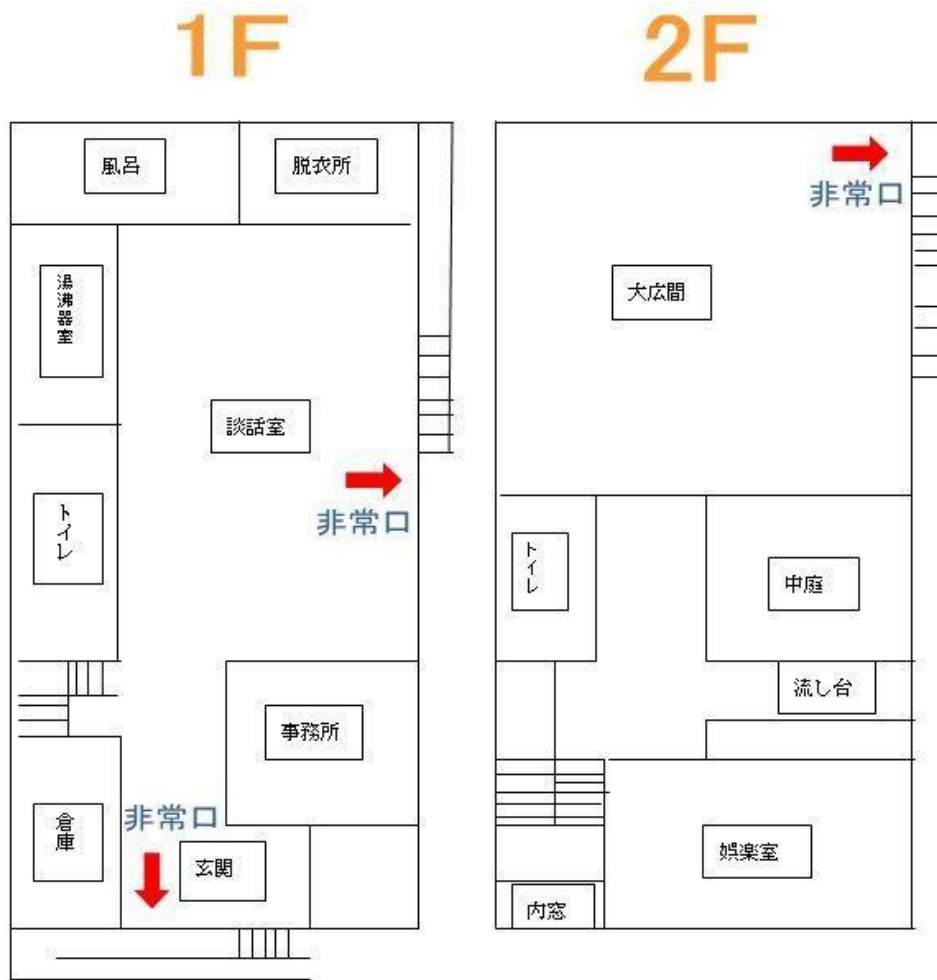

## 山吹町地域交流館

R8.4.1 現在

所在地 〒162-0801 新宿区山吹町 342 ☎・Fax 3269-6189

指定管理者 生活協同組合・東京高齢協

併施設 設 なし  
2階建て エレベーター なし

定員 40名

主な備品等 スカイウェル3脚 マッサージ機2台 TV プロジェクター

### 部屋の構成

室名	大きさ・定員	主な利用	主な備品
和室 (畳)	10畳 10名程度	団体利用	テーブル 囲碁将棋盤、麻雀卓
大広間 (タイルカーペット)	45㎡ 20名程度	団体利用	通信カラオケ 会議室用机椅子
ロビー (タイルカーペット)	15㎡ 10名程度	個人利用	TV テーブル ソファ

カラオケ 通信カラオケ DAM

お風呂の有無 あり 男性：月・水・金 女性：火・木・土

公共交通 東京メトロ有楽町線「江戸川橋」下車 2番出口より徒歩10分  
東京メトロ東西線「神楽坂」下車 2番出口より徒歩15分  
都営バス(白61)「都立新宿山吹高校前」下車 徒歩3分

ホームページ <http://tsenior.net/yamabuki/>

館内図

案内図