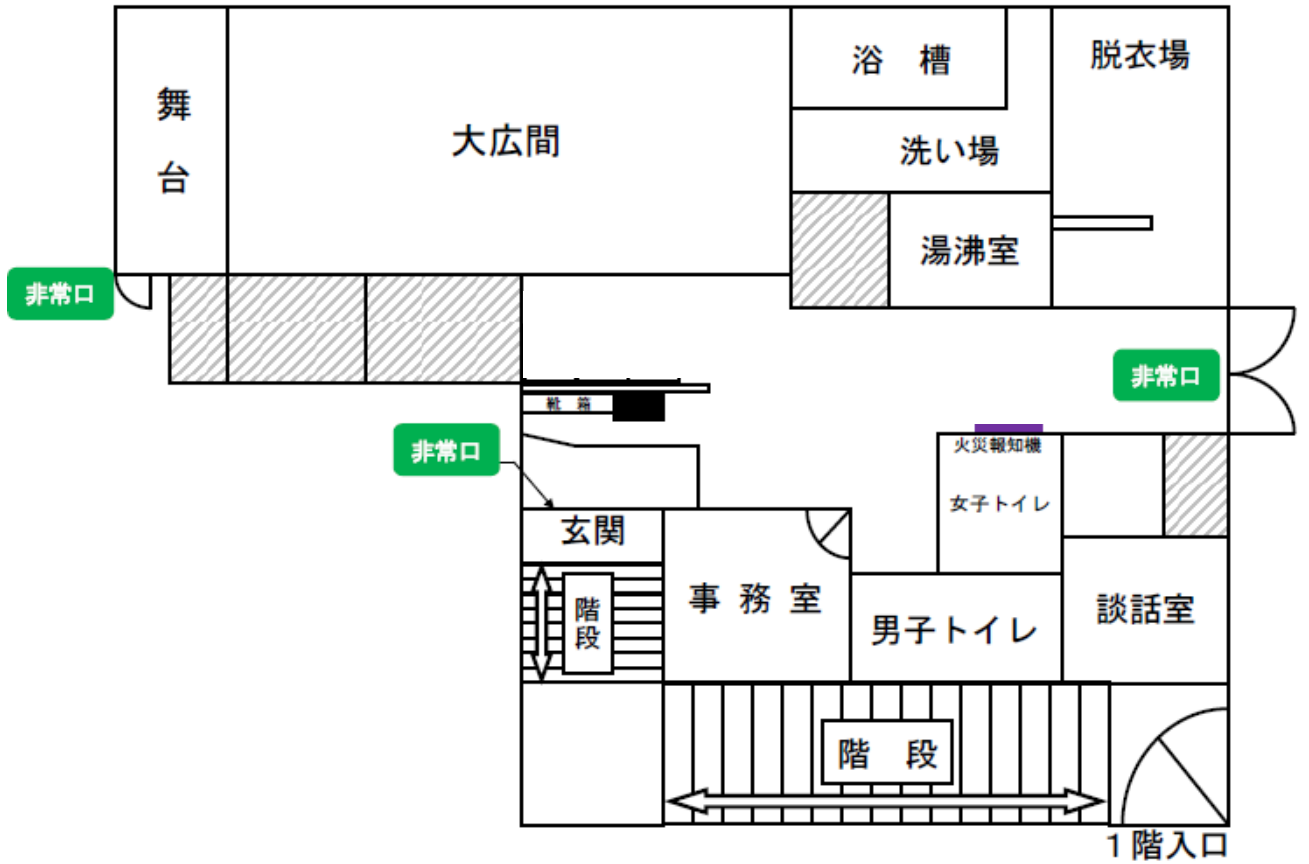

### 部屋の構成

室名	大きさ・定員	主な利用	主な備品
和室（畳）	10畳 10名程度	個人利用	TV テーブル 囲碁将棋盤 お座敷椅子
大広間（タイル・ハット）	77㎡ 30名程度	団体利用	通信カラオケ 囲碁将棋盤 TV 会議用机椅子 ホワイトボード

**カラオケ** 通信カラオケ DAM

**お風呂の有無** あり 男性：火・木・土 女性：月・水・金

**公共交通** 東京メトロ丸ノ内線「新宿御苑前」下車 3番出口より徒歩7分  
都営新宿線「新宿三丁目」下車 C7出口より徒歩8分  
都営バス（白61）「新宿一丁目北」下車 徒歩3分

**ホームページ** 新宿地域交流館ブログ <https://tsenior.net/shinnyuku/>

館内図

案内図