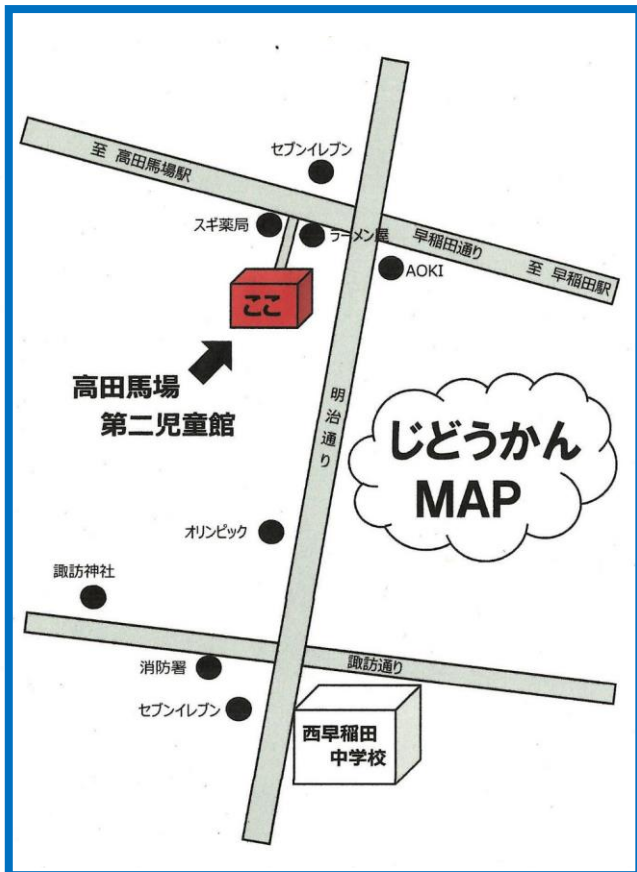

高田馬場第二児童館 4月のお知らせ

(中高生版)

児童館に来てみませんか？

児童館は、高校生までの人が遊びに来ることができる場所です。
児童館では、図書室で勉強をしたり、マンガを読んだり、スマホゲームや携帯ゲーム機で遊んだり、遊戯室で野球やドッジボール、卓球などをしたりして過ごすことができます。

宿題をやっている時にちょっとマンガを読んで気分転換。

遊戯室で身体を動かして気分転換・・・なんて使い方もできます。

また、無料公衆無線 LAN(Wi-Fi)によるインターネット接続サービスも利用できます。

フラバンキーホルダー作り

日にち：20日(月)～24日(金) 午後3時から午後5時30分まで

事前の申し込みは必要ありません。実施時間内に来館すれば作ることができます。

この期間一人1回のみ作ることができます。

児童館の開館時間

平日	9:30 ~ 18:00
平日(春休み)	9:00 ~ 18:00
土日・祝日	9:00 ~ 17:00