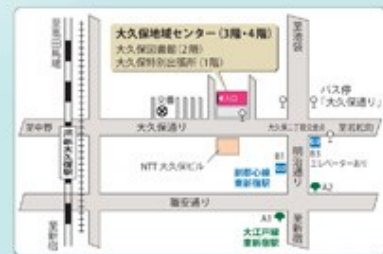

4階

わいわいひろば

1階

おまつりひろば

SAWAKUBO Topic

『さわやかおおくぼ』102号
センターにて配布中!

大久保風土記

「ご存じですか?
大久保に川が
流れていたことを!」

次号はどんな号になるのか
お楽しみに~

令和6年度 (2024) 前半行事予定
7月21日(日)→ 盆踊り教室
8月5日(月)→ 手打ちうどん教室
8月25日(日)→ 怪談話

※行事は諸事情により変更、中止となる場合があります。

大久保地域センター

〒169-0072
東京都新宿区大久保2-12-7 (3階・4階)
TEL. 03-3209-3961 / FAX. 03-3209-3962
Web. <https://ookubocc.tokyo>

【開館時間】午前9時~午後10時
【休館日】5月、8月、11月、2月の第3日曜日
年末年始 (12月29日~1月3日)

多目的ホール

4階

わいわいひろば

10:00～オープニングセレモニー
終了後OPENします

サッカーボウリング
クリアソン新宿

挑戦して
クリアソン新宿ロゴ入り
チームグッズをもらおう!

緑日ひろば

児童遊戯室

クイックアーム

新宿警察署

ピーボくんも来るよ!

2階

えほんのよみきかせ

大久保図書館

11:00～ 15:00～