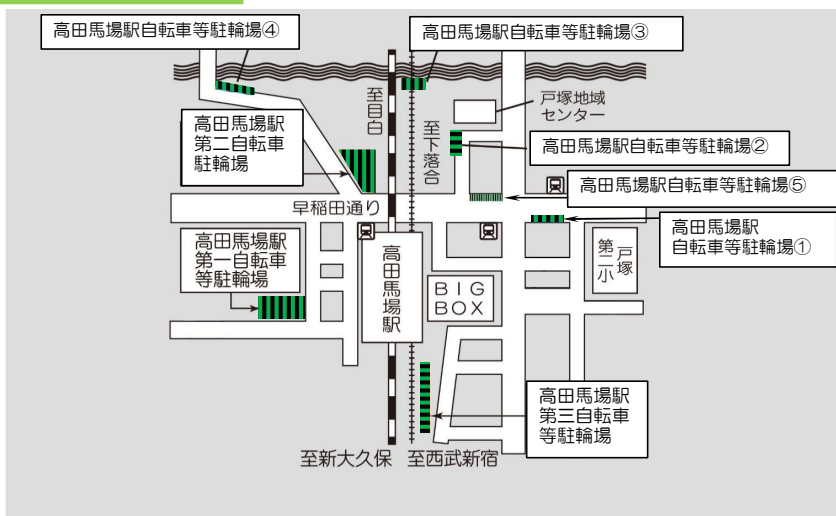

## 高田馬場駅

### ■問合せ先

受 付：NCD株式会社 駐輪場サポートセンター  
 電 話：（定期利用について）03-4213-8016（管理番号：4000）  
 （時間利用について）0120-3566-21  
 受付時間：24時間

<お知らせ> 高田馬場駅第二自転車駐輪場、営業日拡大について  
 当駐輪場は「日曜、祝日、年末年始」休みでしたが、令和8年2月24日以降は「日曜、祝日、年末」営業することとなりました。  
 ※「年始休み」および営業時間は変更なし

駅名	駐輪場名	利用時間	収容台数					利用料金 (定期利用)	利用料金 (時間利用) ()内はICカード決済料金
			自転車		原付		自動二輪		
			定期 利用	一時 利用	定期 利用	一時 利用	一時利用		
高田馬場駅	ES21/ECOPOOL 高田馬場駅第一自転車等駐輪場	5時から翌1時まで (年始を除く)	268 (地下)	187 (地下)	15 (地下)	8 (地下)	12 (地上)	【自転車】 (一般) (学生) 1ヵ月 1,500円 1,180円 3ヵ月 4,500円 3,540円 6ヵ月 9,000円 7,080円  【原付 (125cc以下)】 (一般) (学生) 1ヵ月 2,500円 1,970円 3ヵ月 7,500円 5,910円 6ヵ月 15,000円 11,820円	<自転車> 二段ラック上段 2時間無料24時間毎110円 (100円) 二段ラック下段 2時間無料10時間毎110円 (100円) 大型優先ラック 2時間無料8時間毎110円 (100円)  <原付 (125cc以下)・自動二輪> 2時間無料1時間毎110円 (100円)  【満空情報】 <a href="https://manku3.ecostation21.com/manku/User/detail/?targetID=7&amp;areaID=9#">https://manku3.ecostation21.com/manku/User/detail/?targetID=7&amp;areaID=9#</a>
	ES21 高田馬場駅第二自転車駐輪場	7時から21時まで (年始を除く)	—	85	—	—	—	2時間無料 4・10時間毎110円(100円)  【満空情報】 <a href="https://manku3.ecostation21.com/manku/User/detail/?targetID=7&amp;areaID=9#">https://manku3.ecostation21.com/manku/User/detail/?targetID=7&amp;areaID=9#</a>	