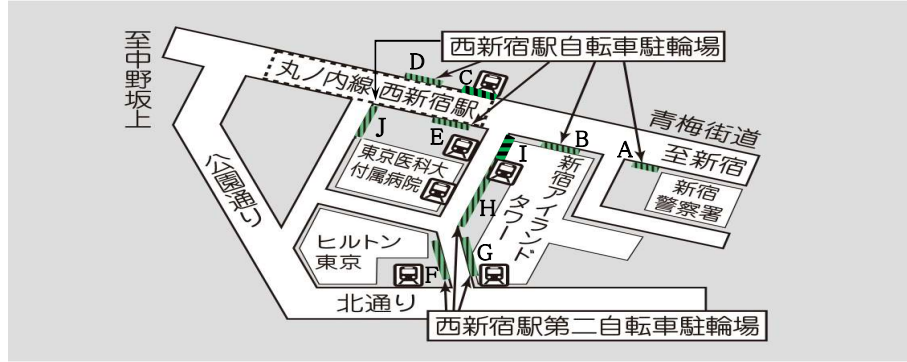

## 西新宿駅

**■問合せ先**  
 受付：NCD株式会社 駐輪場サポートセンター  
 電話：（時間利用について）0120-3566-21  
 受付時間：24時間

駅名	駐輪場名	利用時間	収容台数		利用料金 (時間利用) ( )内はICカード決済の場合	備考	
			定期利用	時間利用			
西新宿駅	ES21 西新宿駅自転車駐輪場 A	24時間	-	38	2時間無料 6時間ごと110円 (100円)  【満空情報】 <a href="http://manku3.ecostation21.com/manku/User/detail/?targetID=7&amp;arealD=1">http://manku3.ecostation21.com/manku/User/detail/?targetID=7&amp;arealD=1</a>		
	ES21 西新宿駅自転車駐輪場 B			66			
	ES21 西新宿駅自転車駐輪場 C			16			
	ES21 西新宿駅自転車駐輪場 D			12			
	ES21 西新宿駅自転車駐輪場 E			55			
	ES21 西新宿駅第二自転車駐輪場 F			11			2時間無料 10時間ごと110円 (100円) 【満空情報】 <a href="http://manku3.ecostation21.com/manku/User/detail/?targetID=7&amp;arealD=1">http://manku3.ecostation21.com/manku/User/detail/?targetID=7&amp;arealD=1</a>
	ES21 西新宿駅第二自転車駐輪場 G			8			
	ES21 西新宿駅第二自転車駐輪場 H			35			2時間無料 6時間ごと110円 (100円) 【満空情報】 <a href="http://manku3.ecostation21.com/manku/User/detail/?targetID=7&amp;arealD=1">http://manku3.ecostation21.com/manku/User/detail/?targetID=7&amp;arealD=1</a>
	ES21 西新宿駅第二自転車駐輪場 I			54			
	ES21 西新宿駅自転車駐輪場 J			-			62