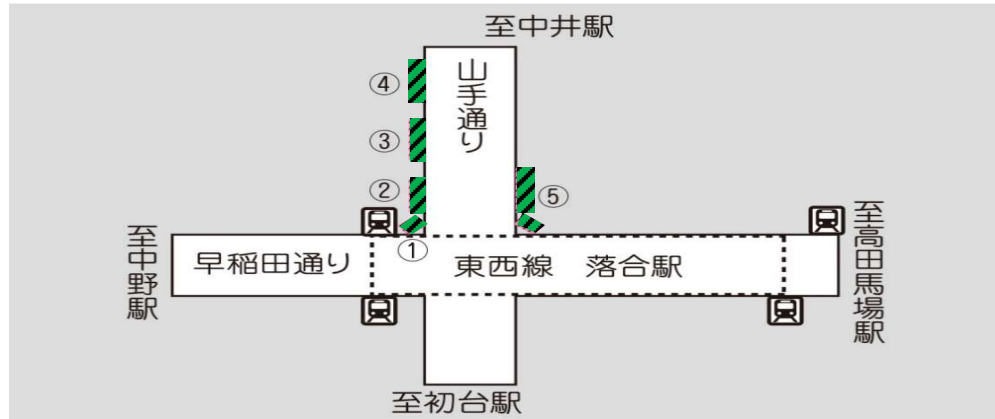

落合駅

■問合せ先
 受付：NCD株式会社 駐輪場サポートセンター
 電話：（時間利用について）0120-3566-21
 受付時間：24時間

駅名	駐輪場名	利用時間	収容台数		利用料金 (時間利用) ()内はICカード決済の場合	
			自転車			
			定期利用	時間利用		
落合駅	ES21 落合駅自転車駐輪場①	24時間	—	11	2時間無料 6時間ごと110円(100円) 【満空情報】 http://manku3.ecostation21.com/manku/User/detail/?targetID=7&areaID=11	
	ES21 落合駅自転車駐輪場②			27		
	ES21 落合駅自転車駐輪場③			18		
	ES21 落合駅自転車駐輪場④	24時間	—	14		2時間無料 10時間ごと110円(100円) 【満空情報】 http://manku3.ecostation21.com/manku/User/detail/?targetID=7&areaID=11
	ES21 落合駅自転車駐輪場⑤			44		