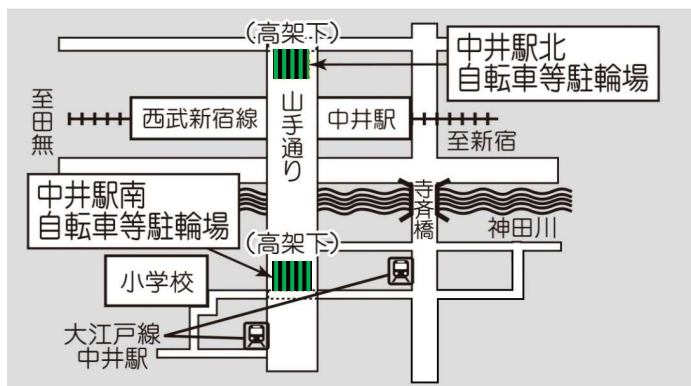

中井駅

■問合せ先

受付：NCD株式会社 駐輪場サポートセンター

(定期利用について) 03-4213-8016

※管理番号 中井駅北：4370

中井駅南：4369

(時間利用について) 0120-3566-21

駅名	駐輪場名	利用時間	収容台数					利用料金 (定期利用)	利用料金 (時間利用) () 内はICカード決済の場合
			自転車		原付		自動二輪		
			定期 利用	時間 利用	定期 利用	時間 利用	時間 利用		
中井駅	ES21/ECOPOOL 中井駅北 自転車等駐輪場	24時間	157	90	14		8	【自転車】 (一般) (学生) 1ヵ月 1,500円 1,180円 3ヵ月 4,500円 3,540円 6ヵ月 9,000円 7,080円	<自転車> 2時間無料10時間毎110円 (100円) <バイク> 2時間無料1時間毎110円 (100円) 【満空情報】 https://manku3.ecostation21.com/manku/User/detail/?targetID=7&arealD=16#
	ES21/ECOPOOL 中井駅南 自転車等駐輪場		152	87	12		6	【原付 (125cc以下)】 (一般) (学生) 1ヵ月 2,500円 1,970円 3ヵ月 7,500円 5,910円 6ヵ月 15,000円 11,820円	<自転車> 2時間無料10時間毎110円 (100円) <バイク> 2時間無料1時間毎110円 (100円) 【満空情報】 https://manku3.ecostation21.com/manku/User/detail/?targetID=7&arealD=16#