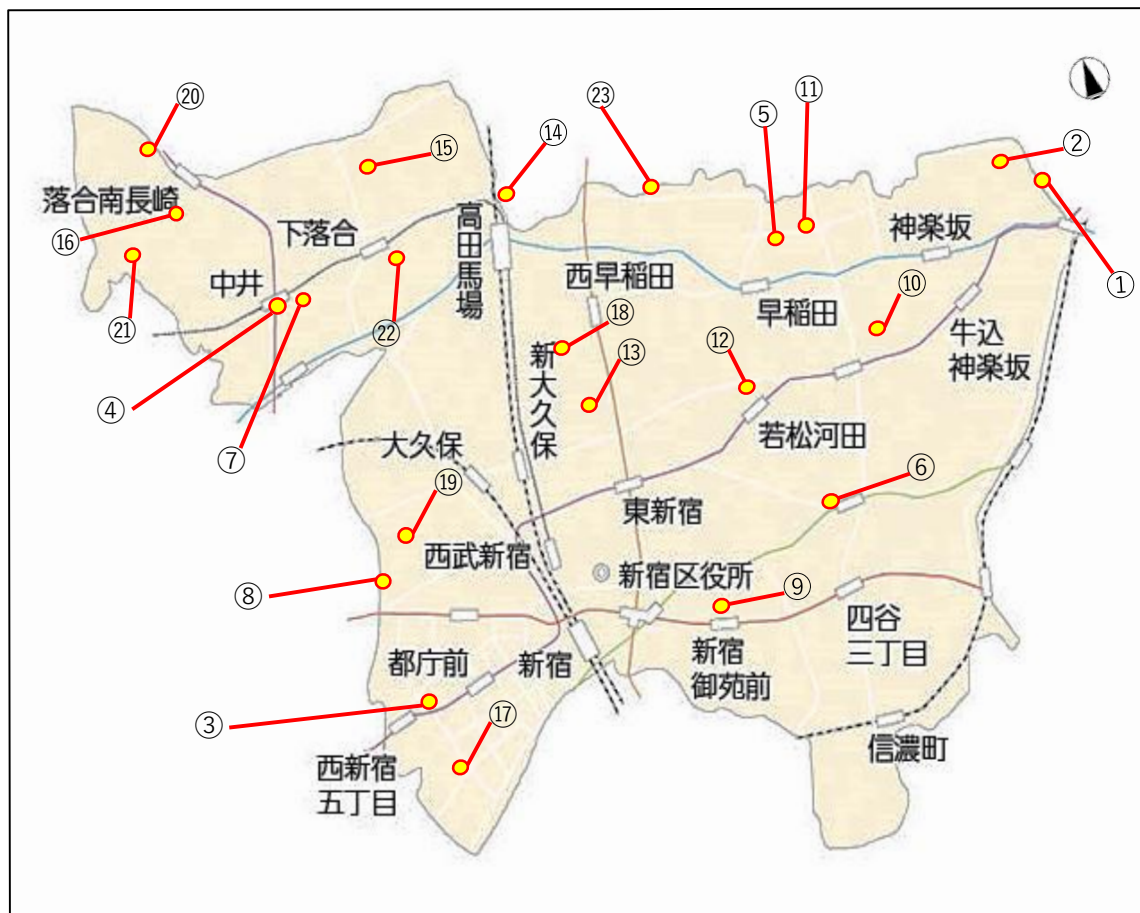

新宿区 土のうステーション箇所一覧

NO	設置場所(名称)
①	隆慶橋
②	新小川公園
③	新宿中央公園 (スポーツコーナー)
④	中井駅前広場 (南北)
⑤	早大通り大隈講堂前
⑥	みずも児童遊園
⑦	寺斎橋右岸下流
⑧	栄橋付近
⑨	四谷特別出張所
⑩	笹笥町特別出張所
⑪	鶴巻南公園
⑫	若松町特別出張所
⑬	大久保特別出張所
⑭	戸塚特別出張所 (高田馬場駅前公園)
⑮	落合第一特別出張所
⑯	落合第二特別出張所
⑰	角筈特別出張所
⑱	戸山公園脇区道
⑲	柏木特別出張所
⑳	落合南長崎駅自転車駐輪場②
㉑	西落合公園
㉒	せせらぎ橋付近
㉓	三島橋付近

※詳細な位置については、土のうステーション調書をご確認ください。