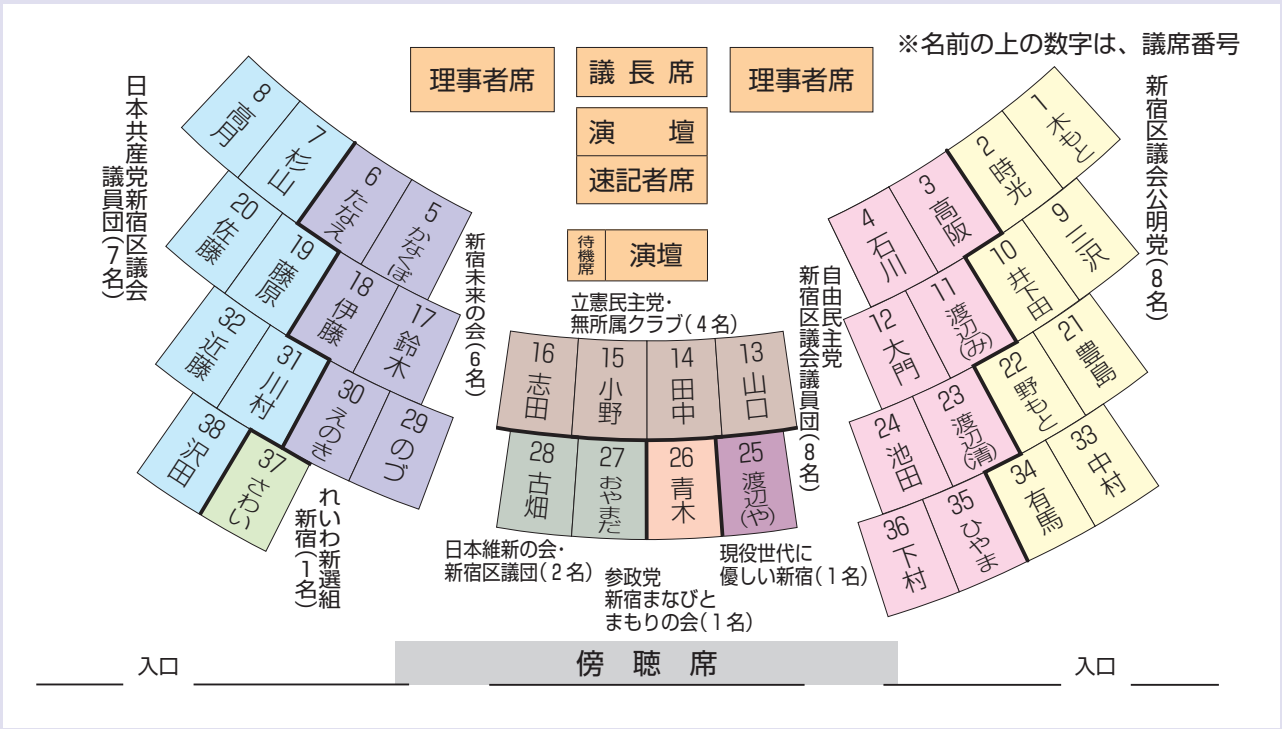

### 本庁舎対策等特別委員会

(定数：9名)

現員：9名

伊藤 陽平  
(新宿会)

志田 雄一郎  
(民無ク)

時光 じゅん子  
(公明)

石川 孝一  
(自民党)

かなくぼ なな子  
(新宿会)

高月 まな  
(共産)

○渡辺 清人  
(自民党)

○有馬 としろう  
(公明)

○沢田 あゆみ  
(共産)

- ・本庁舎について
- ・本庁舎対策に関わる公有地・区有施設について

「区議会のしくみ」や「請願・陳情」、「会議のあらまし」などは、パンフレット『わたしたちの新宿区議会』や『新宿区議会ホームページ』をご覧ください。

新宿区議会

検索

# 議席配置図