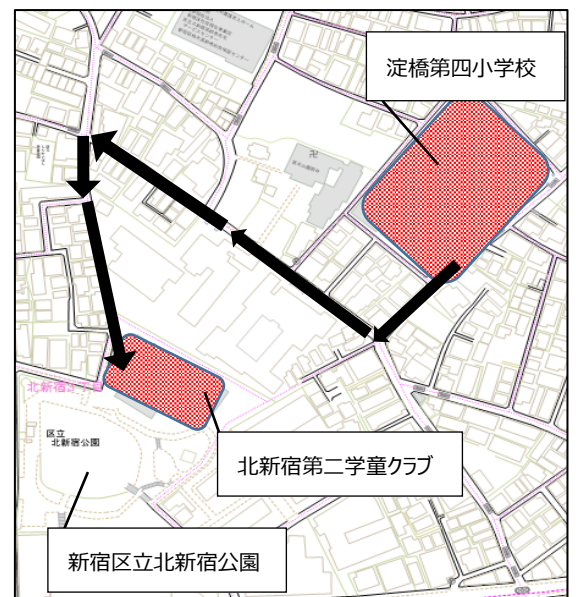

(1) 北新宿第二学童クラブの概要及び利用状況

- ア 所在地 新宿区北新宿三丁目20番2号
- イ 事業実施場所 北新宿子ども家庭支援センター内
- ウ 延床面積 79㎡
- エ 定員と登録状況 (令和5年4月1日時点)
  - 定員 50名
  - 登録者数 79名