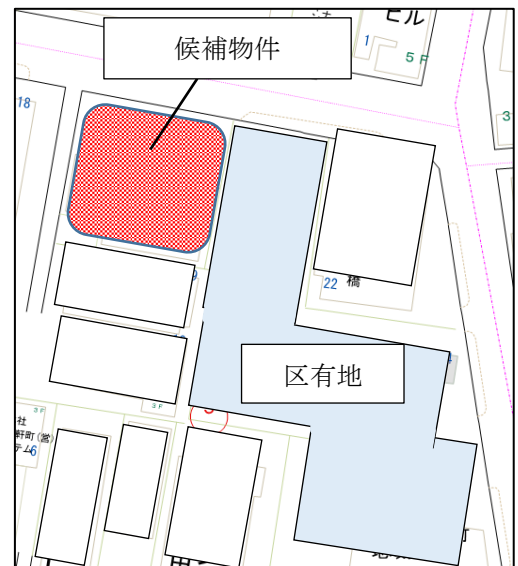

3 戸塚第一小学校内学童クラブの新設

高田馬場第二学童クラブは、戸塚第一小学校在籍児童が登録児童の大半を占めているため、戸塚第一小学校内に学童クラブを新設します。

(1) 高田馬場第二学童クラブの概要及び利用状況

- ア 所在地 新宿区高田馬場一丁目4番17号
- イ 事業実施場所 高田馬場第二児童館内
- ウ 延床面積 約84㎡
- エ 定員と登録状況 (令和5年4月1日時点)
  - 定員 50名
  - 登録者数 73名

(2) 戸塚第一小学校内学童クラブの概要

- ア 整備場所 新宿区西早稲田三丁目10番12号 新宿区立戸塚第一小学校内
  戸塚第一幼稚園(休園中) 園舎2階
- イ 延床面積 約99㎡(予定)
- ウ 定員 60名(予定)
- エ 開設 令和6年4月(予定)

4 東五軒町学童クラブの定員拡充

(1) 現施設概要及び利用状況

- ア 所在地 新宿区東五軒町5番24号
- イ 事業実施場所 新宿区立東五軒町児童館内
- ウ 延床面積 168.9㎡
- エ 定員と登録状況 (令和5年4月1日時点)
  - 定員 102名
  - 登録者数 144名

(2) 追加実施場所の概要

- ア 所在地 新宿区東五軒町5番19号
- イ 建物構造 RC造 鉄骨平屋建ての1階
- ウ 延床面積 154.26㎡
- エ 定員 68名(予定)
- オ 運営期間 令和6年4月1日～
  令和11年3月31日(予定)

- カ 事業実施方法
  東五軒町学童クラブと一体的な運営を行う。