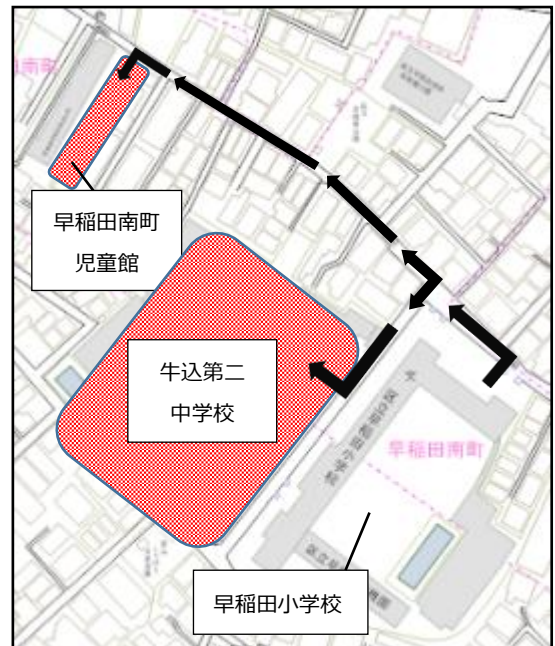

学童クラブの定員拡充について

下記の学童クラブについては、利用児童の増加に伴い、利用登録児童が定員を超過していたため、対策が課題となっていました。

これまで、近隣の公有地等や民間賃貸物件を活用した学童クラブの定員拡充等を検討してきましたが、候補スペースが見つかったことから、令和5年度及び令和6年度において、当該スペースを活用して各学童クラブの定員を拡充することとしたため、報告します。

記

1 早稲田南町学童クラブの定員拡充

(1) 現施設概要及び利用状況

ア 所在地	新宿区早稲田南町 50 番地
イ 事業実施場所	早稲田南町児童館内
ウ 延床面積	約 65 m²
エ 定員と登録状況 (令和5年4月1日時点)	
定員	40名
登録者数	102名

(2) 追加実施場所の概要

ア 整備場所	新宿区喜久井町 20 番地 新宿区立牛込第二中学校内 2階旧視聴覚室 (校舎棟 B)
イ 延床面積	約 99 m²
ウ 定員	60名
エ 運営開始日	令和5年11月
オ 事業実施方法	早稲田南町学童クラブと一体的な運営を行う。

2 落合第五小学校内学童クラブの定員拡充

(1) 現施設概要及び利用状況

ア 所在地	新宿区上落合三丁目 1 番 6 号	新宿区立落合第五小学校内
イ 事業実施場所	3階多目的室	
ウ 延床面積	約 33 m²	
エ 定員と登録状況 (令和5年4月1日時点)		
定員	20名	
登録者数	52名	

(2) 追加実施場所の概要

ア 整備場所	新宿区上落合三丁目 1 番 6 号	新宿区立落合第五小学校内
	3階旧コンピューター室	
イ 延床面積	約 82.5 m² (予定)	
ウ 定員	30名 (予定)	
エ 運営開始日	令和6年2月 (予定)