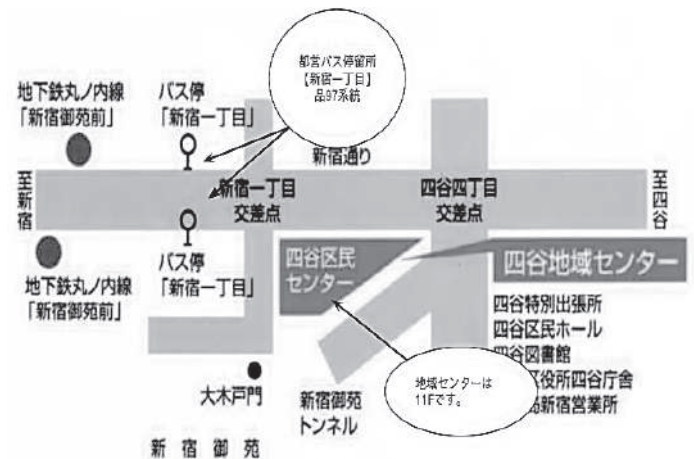

## ●会場

# 四谷地域センター 多目的ホール

〒169-0073

東京都新宿区内藤町 87 四谷区民センター 11 階

アクセス 東京メトロ丸の内線「新宿御苑前」駅より徒歩 5 分

都営バス 品 9 7 新宿駅西口～品川車庫「新宿一丁目」バス停より徒歩 1 分

TEL : 03-3351-3314 HP : <https://ycc.tokyo/>