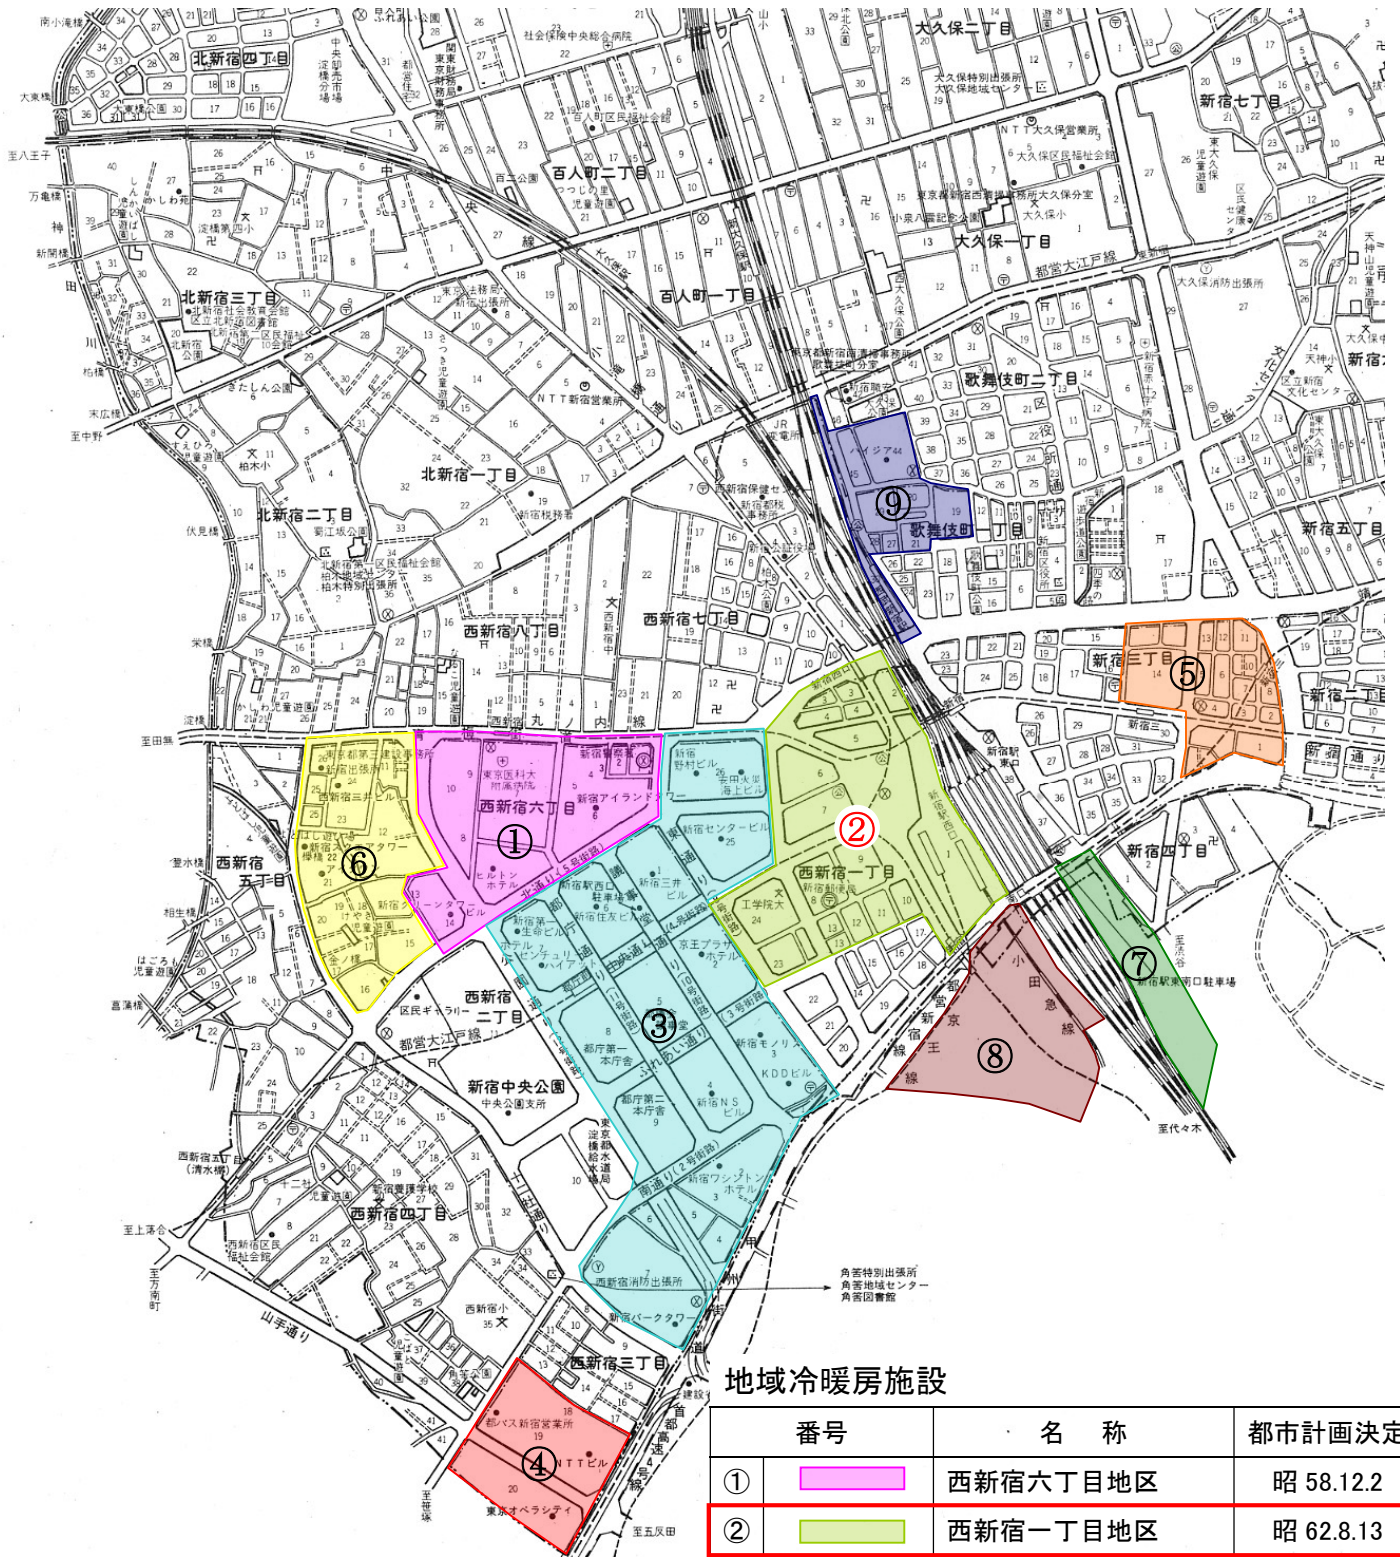

地域冷暖房施設区域図

地域冷暖房施設

番号	名称	都市計画決定
①	西新宿六丁目地区	昭 58.12.2
②	西新宿一丁目地区	昭 62.8.13
③	西新宿地区	平 2.12.6
④	初台淀橋地区	平 3.2.28
⑤	新宿三丁目東地区	平 4.3.31
⑥	西新宿六丁目西部地区	平 4.3.31
⑦	新宿南口東地区	平 5.2.1
⑧	新宿南口西地区	平 5.2.1
⑨	歌舞伎町地区	平 24.7.6