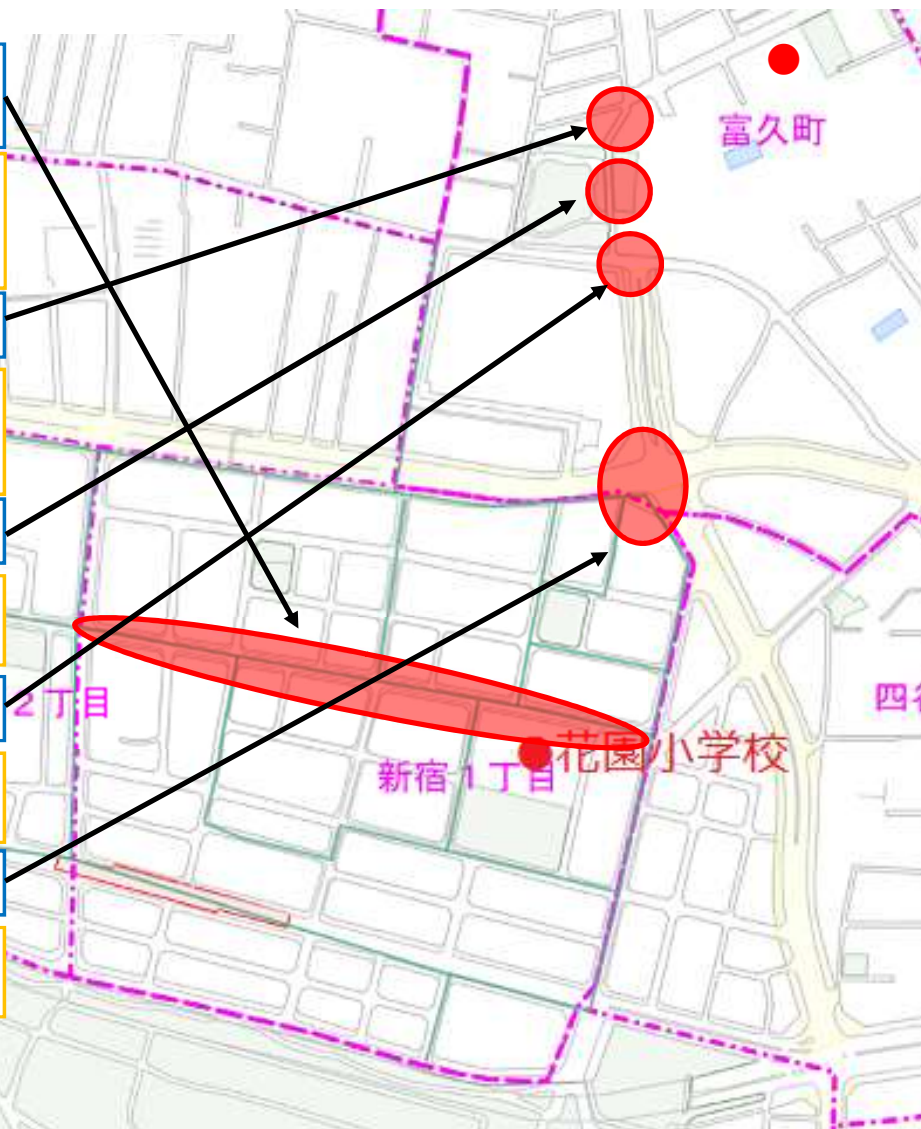

東京都 新宿区 花園小学校区 (R5年度交通安全総点検 対策箇所図)

令和5年8月29日実施 ※富久町学童クラブ含む

富久町学童クラブ

1 ・駐車車両が多く見通しが悪い。
・信号無視をする車両がいる。

<対策内容>

- ①「止まれ」の路面標示を再塗装する。(警察署)
- ②「通学路」の路面標示を再塗装する。(新宿区)

令和5年度実施済み

2 カーブになっており、見通しが悪い。

<対策内容>

- ①駐車車両の取り締まりを強化する。(警察署)
- ②「通学路」の路面標示を再塗装する。(新宿区)

令和5年度実施済み

3 道幅が狭い。

<対策内容>

- 児童へ安全教育を実施する。(学童クラブ)

令和5年度実施済み

4 横断歩道で車両が一時停止をしない。

<対策内容>

- 児童へ安全教育を実施する。(学童クラブ)

令和5年度実施済み

5 交通量が多い。

<対策内容>

- 児童へ安全教育を実施する。(学童クラブ)

令和5年度実施済み

Copyright (C) NIT空間情報 A Rights Reserved

【凡例】

 : 対策箇所

【対策検討メンバー】

小学校、牛込警察署、四谷警察署、
区(子ども家庭支援課・教育調整課・道路課・交通対策課)