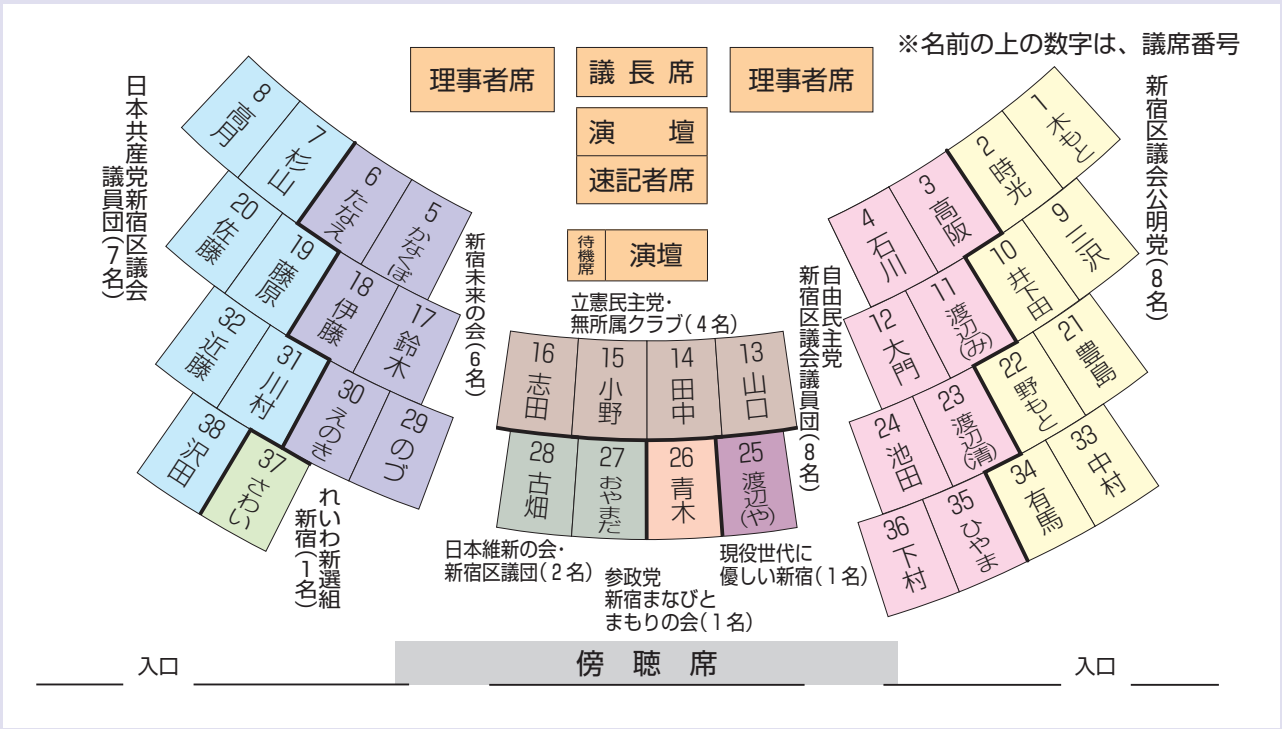

- ・文化及び観光の振興について
- ・産業振興について
- ・消費生活について
- ・地域交通について

本庁舎対策等特別委員会

(定数：9名)

現員：9名

伊藤 陽平
(新宿会)

志田 雄一郎
(民無ク)

時光 じゅん子
(公明)

石川 孝一
(自民党)

かなくぼ なな子
(新宿会)

高月 まな
(共産)

○渡辺 清人
(自民党)

○有馬 としろう
(公明)

○沢田 あゆみ
(共産)

- ・本庁舎について
- ・本庁舎対策に関わる公有地・区有施設について

「区議会のしくみ」や「請願・陳情」、「会議のあらまし」などは、パンフレット『わたしたちの新宿区議会』や『新宿区議会ホームページ』をご覧ください。

議席配置図

会派別構成

(9会派、計38名)

(令和5年8月1日現在)

◎：幹事長 ○：副幹事長 ◇：団長 △：会計 ▼：政調会長 ㊟：議席番号

自由民主党新宿区議会議員団 (8名) TEL 03-5273-3550 FAX 03-5273-5188	◎ 23 渡辺 清人 ◎ 35 ひやま 真一 △ 4 石川 孝一	○ 11 渡辺 みちたか 24 池田 だいすけ 3 高阪 まさし	㊟ 36 下村 治生 12 大門 さちえ
新宿区議会公明党 (8名) TEL 03-5273-3552 FAX 03-3205-9231	34 有馬 としろう 21 豊島 あつし ○ 9 三沢 ひで子	33 中村 しんいち ◎ 10 井下田 栄一 2 時光 じゅん子	22 野もと あきとし △ 1 木もと ひろゆき
日本共産党新宿区議会議員団 (7名) TEL 03-5273-3551 FAX 03-3200-1474	◇ 32 近藤 なつ子 20 佐藤 佳一 7 杉山 直子	◎ 31 川村 のりあき 19 藤原 たけき	○ 38 沢田 あゆみ △ 8 高月 まな
新宿未来の会 (6名) TEL 03-5273-4349	◎ 29 のづケン 17 鈴木 ひろみ	○ 18 伊藤 陽平 6 たなえ ひさし	△ 30 えのき 秀隆 5 かなくぼ なな子
立憲民主党・無所属クラブ (4名) TEL 03-5273-3555 FAX 03-3209-1077	◎ 16 志田 雄一郎 △ 13 山口 かおる	○ 15 小野 裕次郎	▼ 14 田中 ゆきえ
日本維新の会・新宿区議団 (2名) TEL 03-5273-3612	◎ 28 古畑 まさのり	○△ 27 おやまだ 静香	
参政党新宿まなびとまもりの会 (1名) TEL 03-5273-3613	◎△ 26 青木 仁美		
れいわ新選組 新宿 (1名) TEL 03-5273-3614	◎△ 37 さわい めぐみ		
現役世代に優しい新宿 (1名) TEL 03-5273-3615	◎△ 25 渡辺 やすし		