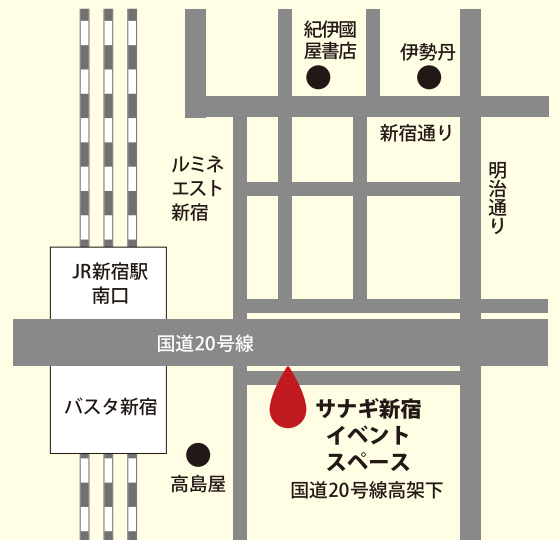

10金

「ふくしまの今を語る人」県外派遣事業
“もったいない”こそ価値あるブランド
～完熟桃で商品開発～

講師：齋藤由美子 ●お土産付き講演
定員30名 先着順

イベント詳細はこちら →

11土

吉本トークセッション
ボルサリーノがエシカルを
テーマに料理や
手芸をトーク！

落語
流行亭喜楽
が落語を
披露

リメイクファッションショー
三越伊勢丹「i'm green」
事業で回収した衣服を
東京モード学園の生徒が
リメイク！

×