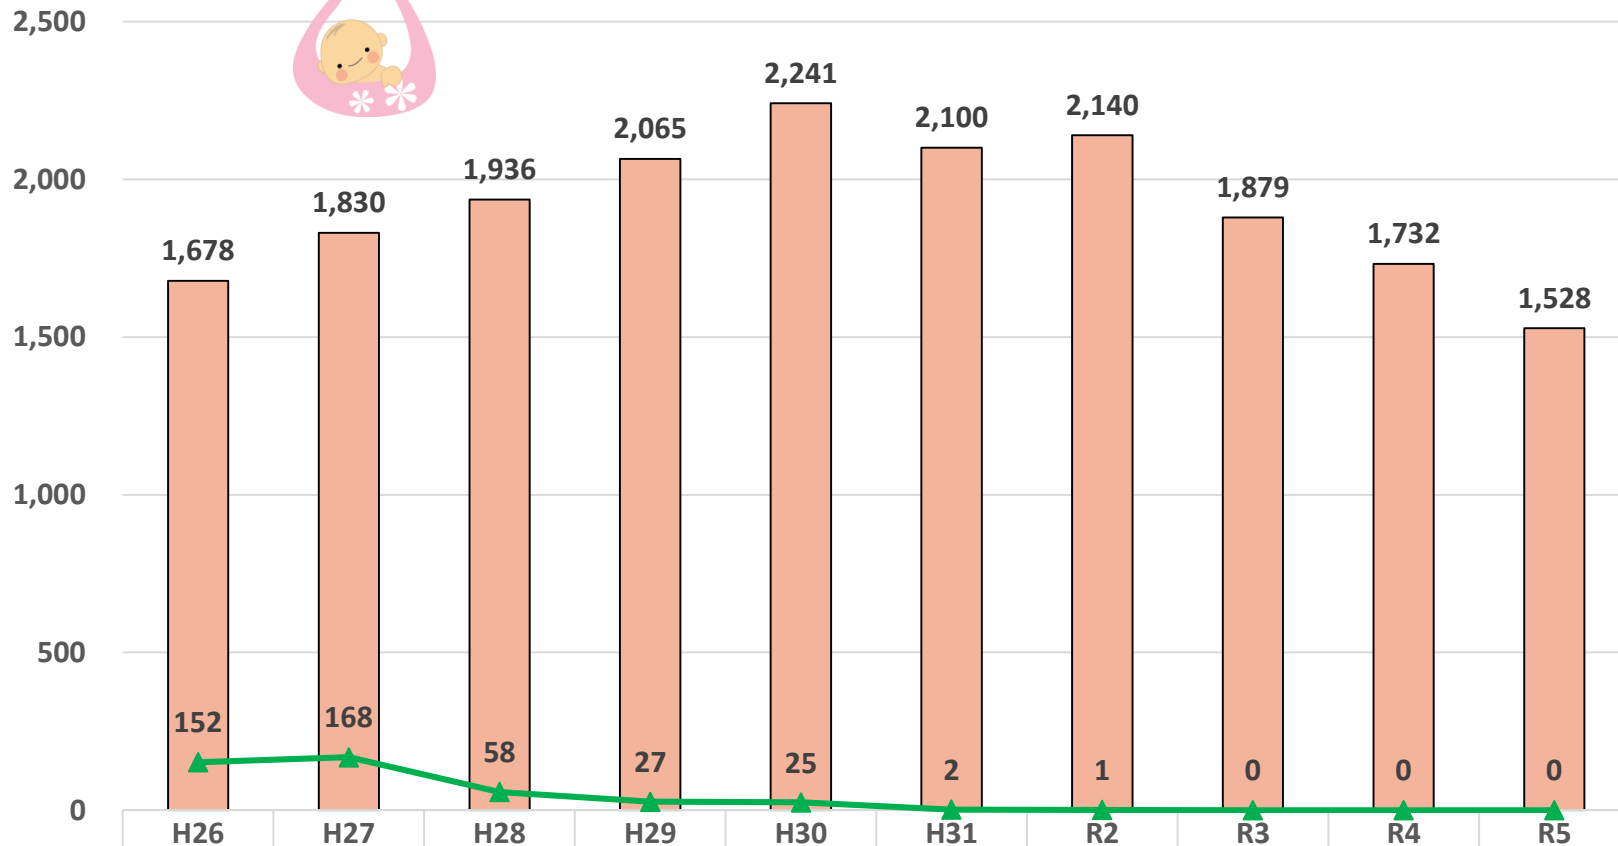

新宿区の出生数と就学前人口の推移

※出生数は1月から12月までの合計値（外国人含む）
出典（就学前人口）住民基本台帳 各年4月1日、（出生数）新宿区資料 各年

申込者数・待機児童数の推移

(人)

申込者数

1,678 1,830 1,936 2,065 2,241 2,100 2,140 1,879 1,732 1,528

待機児童数

152 168 58 27 25 2 1 0 0 0