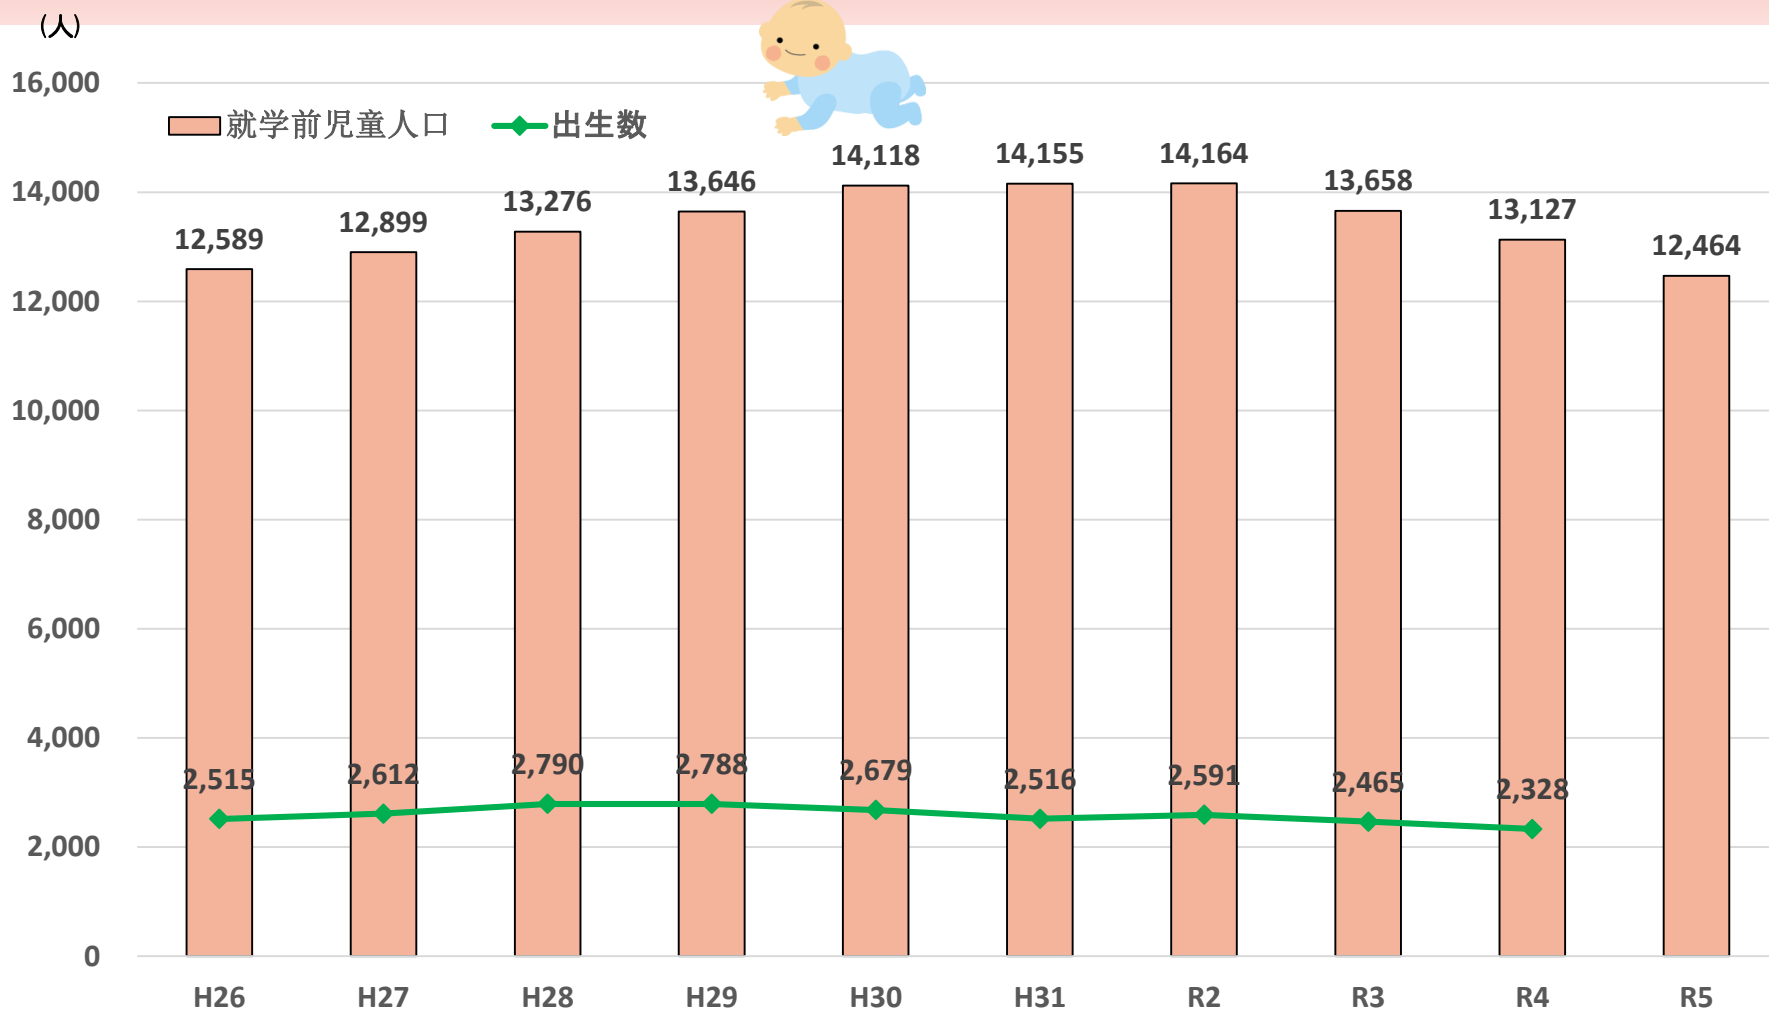

新宿区の出生数と就学前人口の推移

※出生数は1月から12月までの合計値（外国人含む）
出典（就学前人口）住民基本台帳 各年4月1日、（出生数）新宿区資料 各年

申込者数・待機児童数の推移

(人)

申込者数

1,678 1,830 1,936 2,065 2,241 2,100 2,140 1,879 1,732 1,528

待機児童数

152 168 58 27 25 2 1 0 0 0