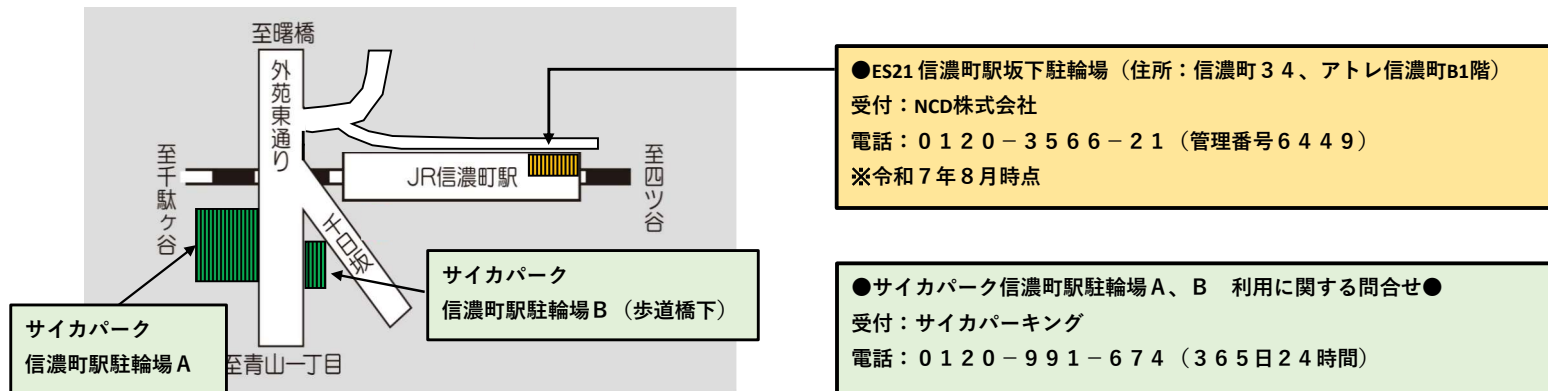

信濃町駅

| 駅名 | 名称 | 利用時間 | 収容台数 | | 利用料金 (定期利用) | 利用料金 (時間利用) () 内は交通系ICカード決済料金 | 備考 |
|------|--------------------|--------------------|----------|----------|----------------|--|----|
| | | | 自転車 | | | | |
| | | | 定期 利用 | 時間 利用 | | | |
| 信濃町駅 | サイカパーク 信濃町駅駐輪場A | 24時間 | 86 | 64 | 年間18,000円 | 2時間無料 24時間ごと110円 (100円) 【満空情報】 http://www.neconome.com/S0K01.html?bkn_cd=002556 | |
| | サイカパーク 信濃町駅駐輪場B | 24時間 | × | 41 | - | 2時間無料 12時間ごと110円 (100円) 【満空情報】 http://www.neconome.com/S0K01.html?bkn_cd=002512 | |
| | ES21 信濃町駅坂下駐輪場 | 7:00 ～ 23:00 | × | 75 | - | 1時間無料、その後12時間ごと110円 ※令和7年8月時点 | |