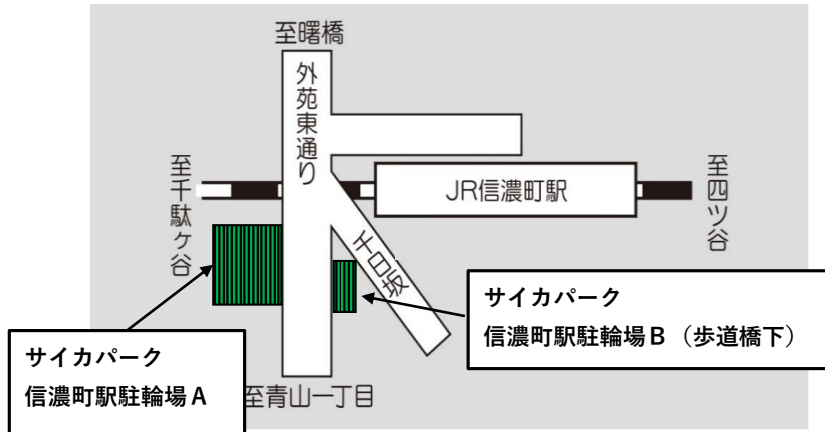

信濃町駅

●利用に関する問合せ●
 受付：サイカパーキング
 電話：0120-991-674
 (365日24時間)

駅名	名称	利用時間	収容台数					利用料金 (定期利用)	利用料金 (時間利用) ()内は交通系ICカード決済料金	備考
			自転車		原付 (50cc以下)		自動二輪			
			定期利用	時間利用	定期利用	時間利用				
信濃町駅	サイカパーク 信濃町駅駐輪場A	24時間	86	64	×	×	×	年間18,000円	2時間無料 24時間ごと110円 (100円) 【満空情報】 http://www.neconome.com/S0K01.html?bkn_cd=002556	
	サイカパーク 信濃町駅駐輪場B	24時間	×	41	×	×	×	-	2時間無料 12時間ごと110円 (100円) 【満空情報】 http://www.neconome.com/S0K01.html?bkn_cd=002512	