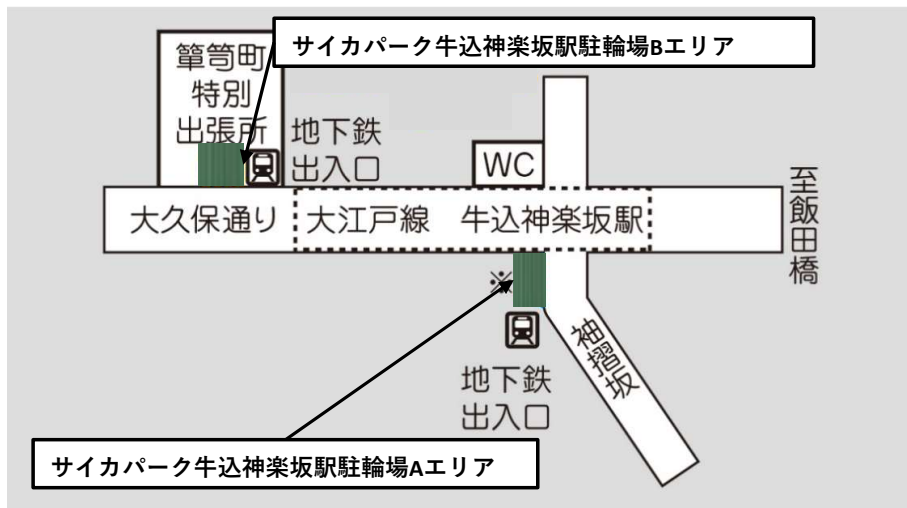

## 牛込神楽坂駅

### ●利用に関する問合せ●

受付：サイカパーキング  
電話：0120-991-674 (365日24時間)

駅名	名称	利用時間	収容台数		利用料金 (定期利用)	利用料金 (時間利用) ( ) 内は交通系ICカード決済料金	備考
			自転車				
			定期 利用	時間 利用			
牛込神楽坂駅	サイカパーク 牛込神楽坂駅駐輪場 Aエリア	24時間	×	20	-	2時間無料12時間ごと110円 (100円) 【満空情報】 <a href="http://www.neconome.com/S0K01.html?bkn_cd=002514">http://www.neconome.com/S0K01.html?bkn_cd=002514</a>	
	サイカパーク 牛込神楽坂駅駐輪場 Bエリア		9	28	年間18,000円	2時間無料12時間ごと110円 (100円) 【満空情報】 <a href="http://www.neconome.com/S0K01.html?bkn_cd=002395">http://www.neconome.com/S0K01.html?bkn_cd=002395</a>	