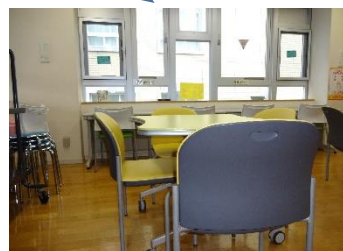

- ・5人以内ならバンド練習ができます。
- ・貸出楽器 ドラム・ギター・ピアノ・ベースがあるので手ぶらで来て練習できます。自分の楽器の持ち込みもできます。
- ・当面の間、歌を歌う事はできません。

利用の仕方

- ・当日来館の上、受付で利用の申し出をしてください。
- ・マスクを外して使う楽器のスタジオ利用は個人単位となります。
- ・利用は1コマ30分、ほかに利用者がなければ1日最大2時間まで。
- ・30分に1回5分間換気します。（その間は演奏できません。）
- ・初めて利用する人はスタジオ利用説明を受けてください。

MTR 室内の様子

学習や会話、決められた時間内での飲食もできるようになりました。

屋上の様子

バスケットゴールが新しくなり、つかえるようになりました。

韓国語関係の日韓辞典、1時間でハングルが読めるようになる本、3語で韓国語会話のできる本、また数学や社会の参考書も置いてあります。ぜひ活用してください。

[中高生利用可能時間]

平日	午前 9:30～午後 7:00
土・日・祝日	午前 9:30～午後 6:00