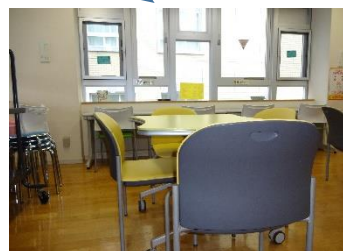

Shinanomachi

Middle Teen's Room 通信

～信濃町 ミドル ティーンズ ルーム～
信濃町子ども家庭支援センター 児童コーナー
新宿区信濃町 20 電話 3357-6851 Fax3357-6852

信濃町子ども家庭支援センターには中高生世代（18歳まで）の専用スペース【ミドル ティーンズ ルーム（MTR）】があります。

♪スタジオを開放しています。ぜひ利用してください♪

MTR 室内の様子

学習や会話、決められた
時間内での飲食もでき
るようになりました。

屋上の様子

バスケットゴールが新しく
なり、つかえるようになりま
した。

韓国語関係の日韓辞典、1時間でハングルが読めるようになる本、3語で韓国語会話のできる本、また数学や社会の参考書も置いてあります。ぜひ活用してください。

♪スタジオ利用について♪

- 貸出楽器 ドラム・ギター・ピアノ・ベースがあるので手ぶらで来て練習できます。自分の楽器の持ち込みもできます。

利用の仕方

- 当日来館の上、受付で利用の申し出をしてください。
- 利用は1コマ30分、ほかに利用者がなければ1日最大2時間まで。
- 初めて利用する人はスタジオ利用説明を受けてください。

[中高生利用可能時間]

平日	午前 9:30～午後 7:00
土・日・祝日	午前 9:30～午後 6:00

飲食可能時間

昼食	午前 12:00～午後 1:30
おやつ	午後 3:00～6:30 (平日)
	午後 3:00～5:30 (土・日・祝日)