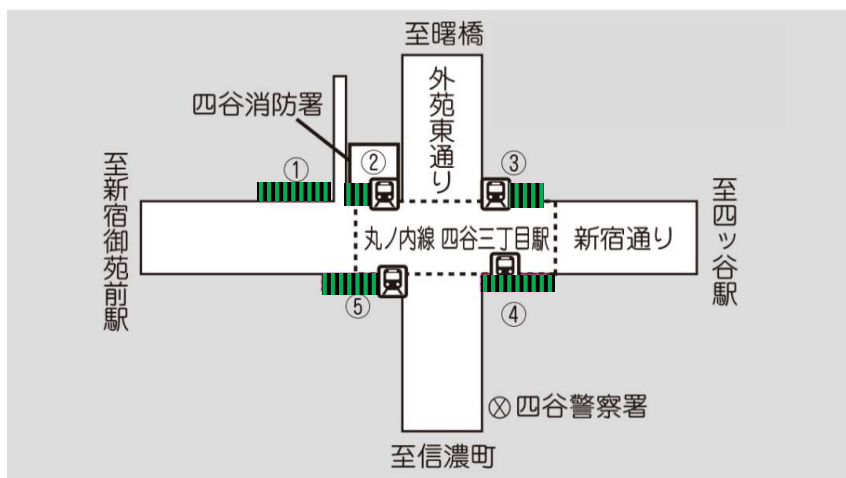

## ●時間利用駐輪場に関する問合せ●

受付：サイカパーキング

電話：0120-991-674（365日24時間）

駅名	名称	利用時間	収容台数				利用料金 (定期利用)	利用料金 (時間利用) ( )内は交通系ICカード決済料金	備考	
			自転車		原付 (50cc以下)					自動二輪
			定期 利用	時間 利用	定期 利用	時間 利用				時間 利用
四谷三丁目駅	サイカパーク 四谷三丁目駅 駐輪場	24時間	×	256	×	×	×	—	①、②、③：2時間無料8時間ごと110円 (100円) ④：2時間無料6時間ごと110円 (100円) ⑤：2時間無料6・8時間ごと110円 (100円)  【満空情報】 ① <a href="https://www.neconome.com/S0K01.html?bkn_cd=002869&amp;tab=2">https://www.neconome.com/S0K01.html?bkn_cd=002869&amp;tab=2</a> ② <a href="https://www.neconome.com/S0K01.html?bkn_cd=002870&amp;tab=2">https://www.neconome.com/S0K01.html?bkn_cd=002870&amp;tab=2</a> ③ <a href="https://www.neconome.com/S0K01.html?bkn_cd=002871&amp;tab=2">https://www.neconome.com/S0K01.html?bkn_cd=002871&amp;tab=2</a> ④ <a href="https://www.neconome.com/S0K01.html?bkn_cd=002872&amp;tab=2">https://www.neconome.com/S0K01.html?bkn_cd=002872&amp;tab=2</a> ⑤ <a href="https://www.neconome.com/S0K01.html?bkn_cd=002873&amp;tab=2">https://www.neconome.com/S0K01.html?bkn_cd=002873&amp;tab=2</a>	