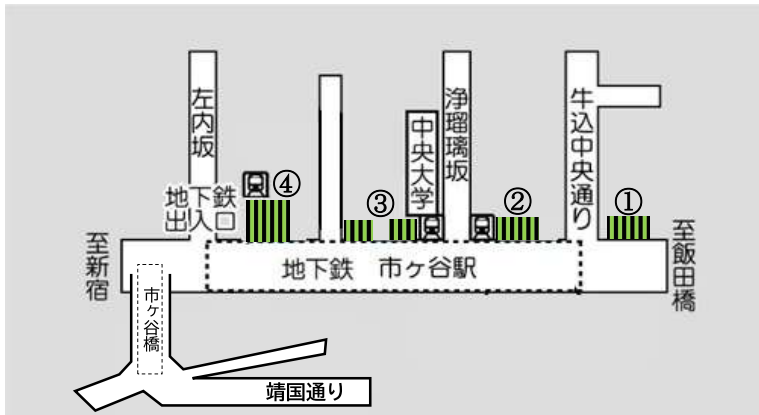

市ヶ谷駅

●サイカパーク市ヶ谷駅駐輪場①②③④
 利用に関する問合せ
 受付：サイカパーキング
 電話：0120-991-674（365日24時間）

駅名	名称	利用時間	収容台数		利用料金 (時間利用) ○内は交通系ICカード決済料金	備考
			自転車			
			定期 利用	時間 利用		
市 ヶ 谷 駅	サイカパーク 市ヶ谷駅駐輪場①	24時間	×	6	2時間無料8時間ごと110円(100円) 【満空情報】 https://www.neconome.com/S0K01.html?bkn_cd=002551&tab=2	
	サイカパーク 市ヶ谷駅駐輪場②		×	8	2時間無料6時間ごと110円(100円) 【満空情報】 https://www.neconome.com/S0K01.html?bkn_cd=002552&tab=2	
	サイカパーク 市ヶ谷駅駐輪場③		×	30	2時間無料6時間ごと110円(100円) 【満空情報】 https://www.neconome.com/S0K01.html?bkn_cd=002553&tab=2	
	サイカパーク 市ヶ谷駅駐輪場④		×	44	2時間無料6時間ごと110円(100円) 【満空情報】 https://www.neconome.com/S0K01.html?bkn_cd=002554&tab=2	