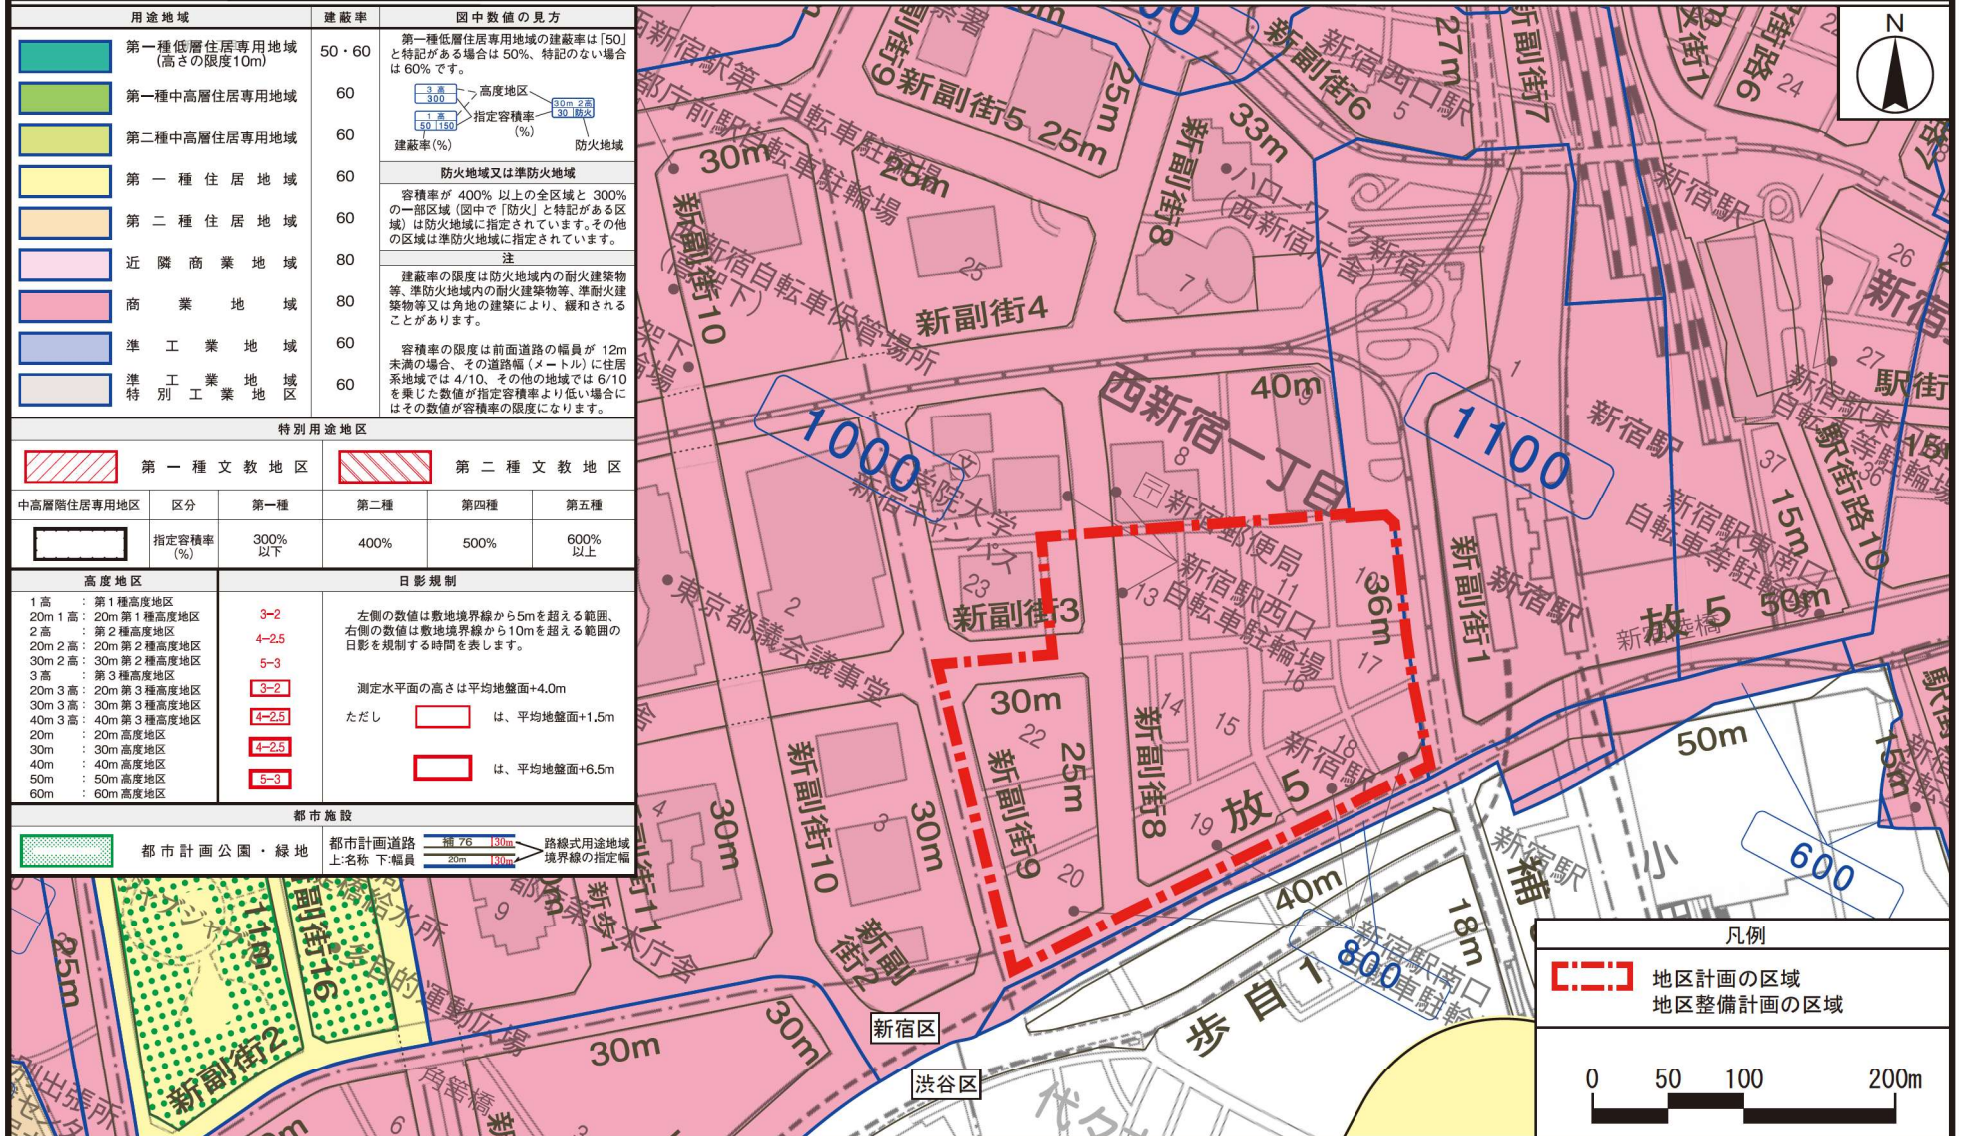

東京都市計画地区計画 西新宿一丁目商店街地区地区計画 総括図

[新宿区決定]

東京都市計画地区計画 西新宿一丁目商店街地区地区計画 計画図

[新宿区決定]

(承認番号) 4都市基街都第94号、令和4年6月21日

この地図は、東京都知事の承認を受けて、東京都縮尺2,500分の1地形図を利用して作成したものである。無断複製を禁ず。

(承認番号) 4都市基交測第39号、(許諾番号) MMT利許第04-K104-2号

東京都市計画地区計画

西新宿一丁目商店街地区地区計画 方針付図

[新宿区決定]

(承認番号) 4都市基街都第94号、令和4年6月21日

この地図は、東京都知事の承認を受けて、東京都縮尺2,500分の1地形図を利用して作成したものである。無断複製を禁ず。

(承認番号) 4都市基交測第39号、(許諾番号) MMT利許第04-K104-2号