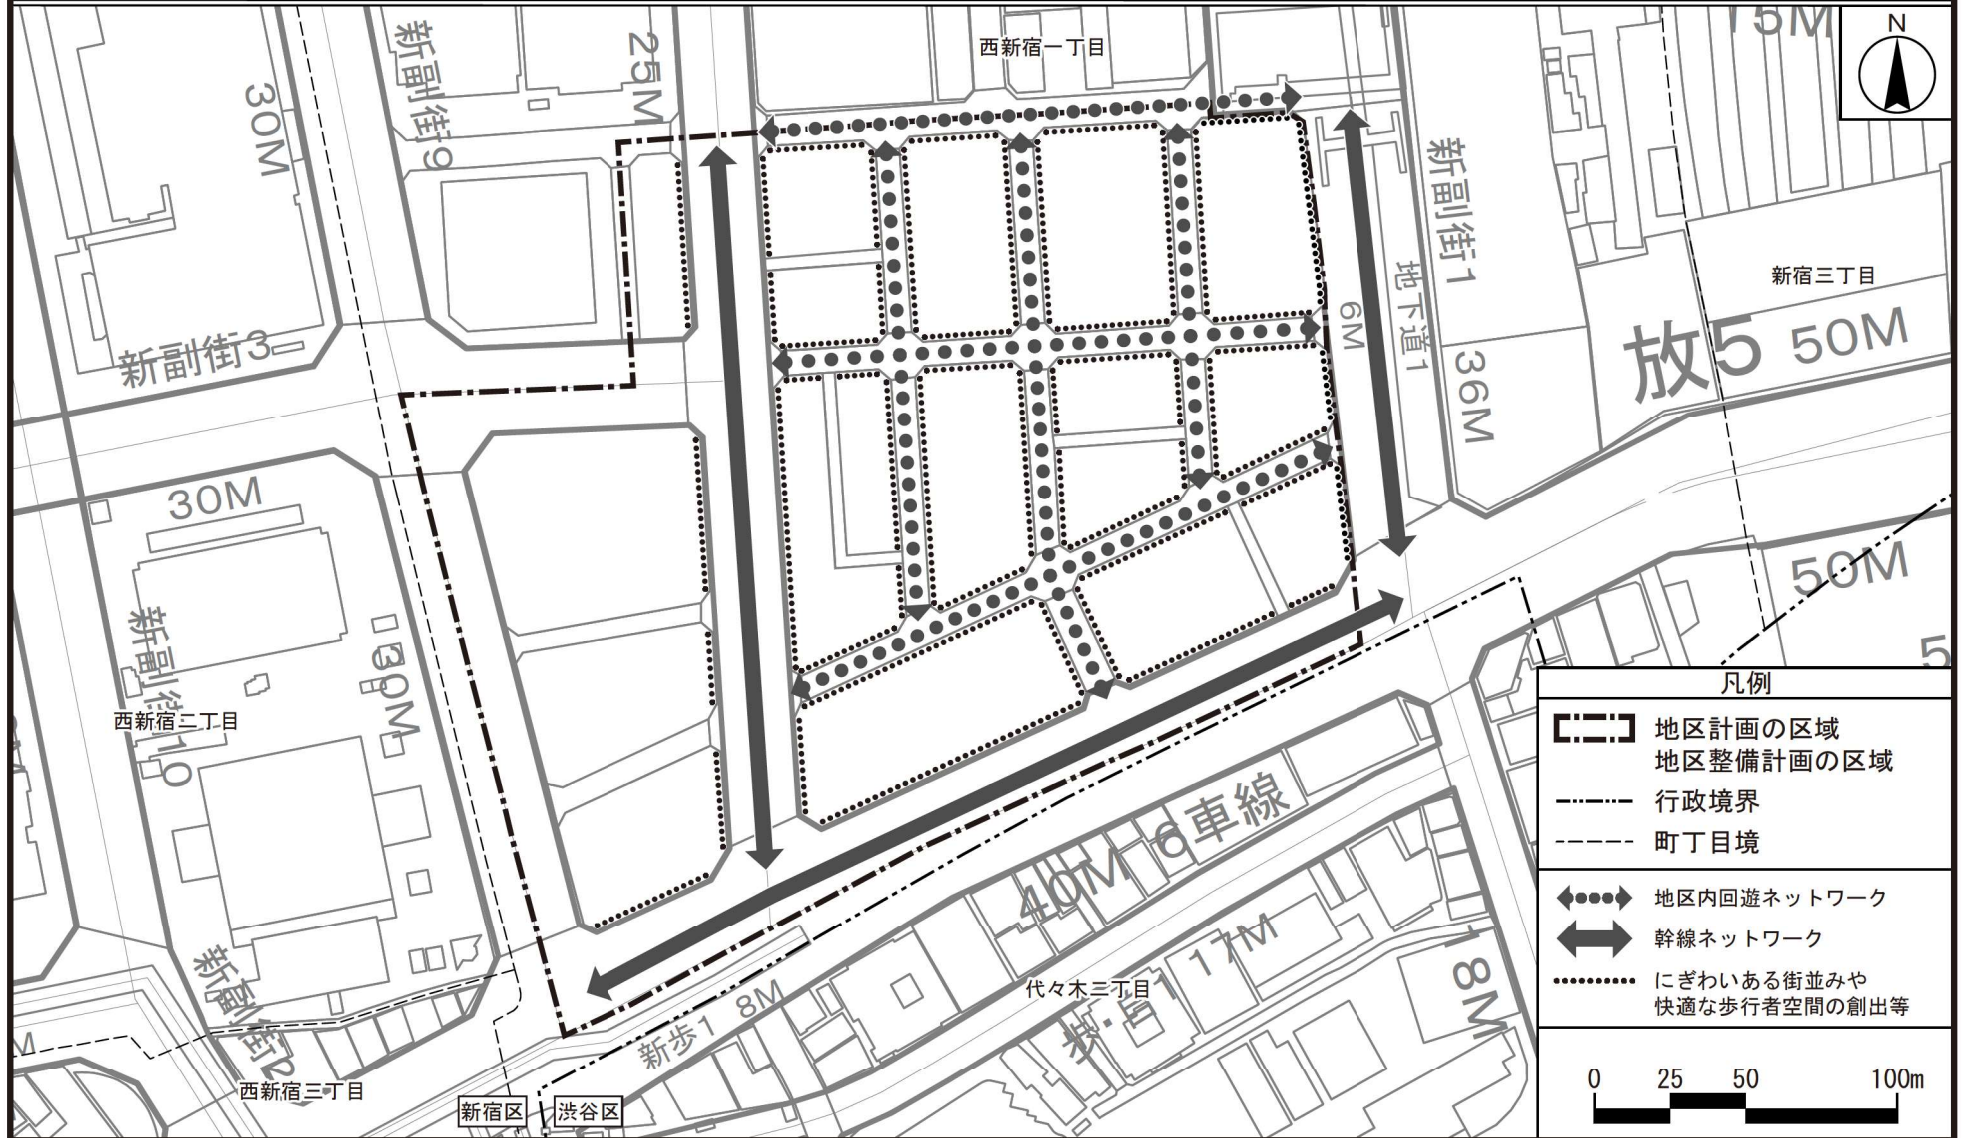

東京都市計画地区計画 西新宿一丁目商店街地区地区計画 総括図

[新宿区決定]

東京都市計画地区計画 西新宿一丁目商店街地区地区計画 計画図

[新宿区決定]

(承認番号) 4都市基街都第94号、令和4年6月21日

この地図は、東京都知事の承認を受けて、東京都縮尺2,500分の1地形図を利用して作成したものである。無断複製を禁ず。

(承認番号) 4都市基交測第39号、(許諾番号) MMT利許第04-K104-2号

東京都市計画地区計画

西新宿一丁目商店街地区地区計画 方針付図

[新宿区決定]

(承認番号) 4都市基街都第94号、令和4年6月21日

この地図は、東京都知事の承認を受けて、東京都縮尺2,500分の1地形図を利用して作成したものである。無断複製を禁ず。

(承認番号) 4都市基交測第39号、(許諾番号) MMT利許第04-K104-2号