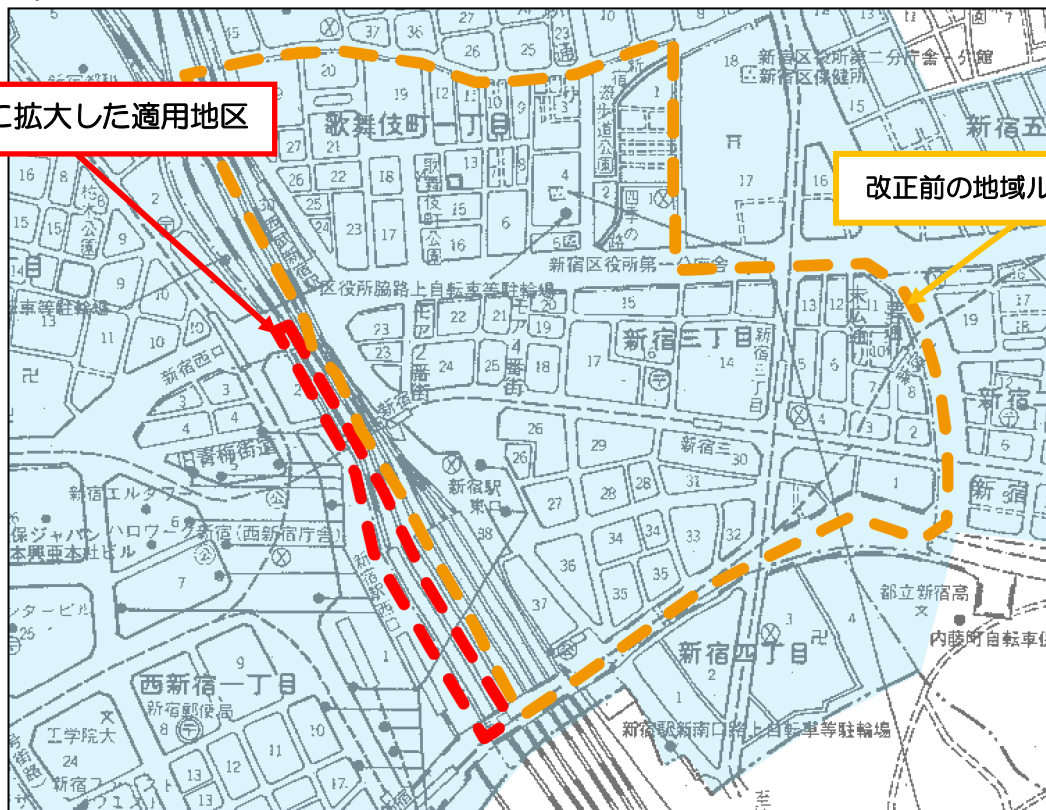

新宿駅東口地区駐車地域ルールを改正しました (適用地区を一部拡大しました)

令和5年1月10日より、新宿駅東口地区駐車地域ルールの適用地区が一部拡大しました。改正内容は以下のとおりです。

改正内容

・適用地区の拡大

地域ルールの施行期日

改正後の地域ルールは、令和5年1月10日から施行しています。

地域ルールの内容等については、事前に新宿区へお問い合わせください。
(問合せ先)

- ▶ 新宿区 都市計画部 都市計画課 都市施設係(本庁舎8階)
新宿区歌舞伎町1-4-1 TEL 03-5273-3547 (直通)
- ▶ 一般社団法人新宿駅東口地区駐車地域ルール運用協議会
新宿区新宿3-9-7 T&TⅡビル TEL 03-5369-1864