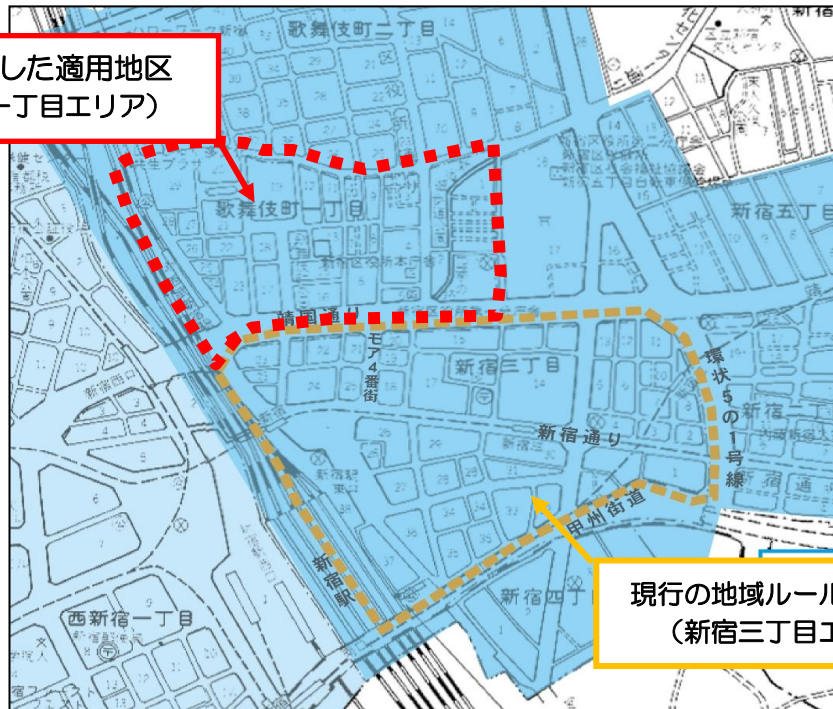

新宿駅東口地区駐車地域ルールを改定しました (適用地区を歌舞伎町一丁目に拡大しました)

平成30年2月15日より、新宿駅東口地区駐車地域ルールが歌舞伎町一丁目エリアでも適用できるようになりました。変更内容は以下のとおりです。

変更内容

• 適用地区の変更

現行の地域ルール : 新宿三丁目

改正後の地域ルール : 新宿三丁目・歌舞伎町一丁目

新たに拡大した適用地区
(歌舞伎町一丁目エリア)

現行の地域ルール適用地区
(新宿三丁目エリア)