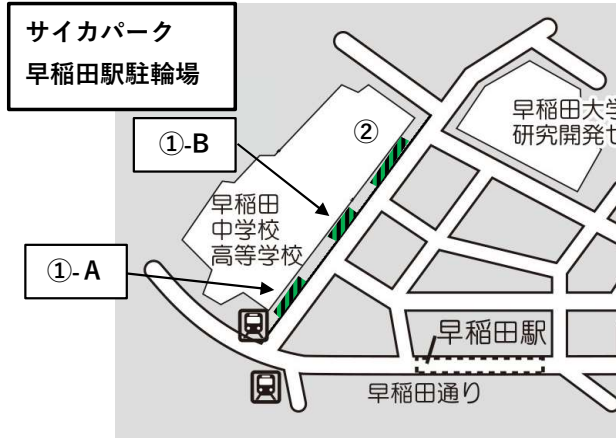

# 早稲田駅

●利用に関する問合せ● 受付：サイカパーキング 電話：0120-991-674 (365日24時間)

駅名	名称	利用時間	収容台数					利用料金 (時間利用) ()内は交通系ICカード決済料金	備考
			自転車		原付		自動二輪		
			定期 利用	時間 利用	定期 利用	時間 利用	時間 利用		
早稲田駅	サイカパーク 早稲田駅駐輪場 1エリア	24時間	×	63	×	×	×	2時間無料6時間ごと110円 (100円) 【満空情報】 <a href="https://www.neconome.com/S0K01.html?bkn_cd=002486&amp;tab=2">https://www.neconome.com/S0K01.html?bkn_cd=002486&amp;tab=2</a>	A(ラック番号1~39) B(ラック番号40~63)
	サイカパーク 早稲田駅駐輪場 2エリア			51				2時間無料8時間ごと110円 (100円) 【満空情報】 <a href="https://www.neconome.com/S0K01.html?bkn_cd=002474&amp;tab=2">https://www.neconome.com/S0K01.html?bkn_cd=002474&amp;tab=2</a>	
	サイカパーク 早大通り 自転車等駐輪場		×	37	×	8		<自転車>2時間無料24時間ごと110円 (100円) <原付・自動二輪>2時間無料1時間ごと110円 (100円) 【満空情報】 ① <a href="https://www.neconome.com/S0K01.html?bkn_cd=002475&amp;tab=2">https://www.neconome.com/S0K01.html?bkn_cd=002475&amp;tab=2</a> ② <a href="https://www.neconome.com/S0K01.html?bkn_cd=002478&amp;tab=2">https://www.neconome.com/S0K01.html?bkn_cd=002478&amp;tab=2</a> ③ <a href="https://www.neconome.com/S0K01.html?bkn_cd=002481&amp;tab=2">https://www.neconome.com/S0K01.html?bkn_cd=002481&amp;tab=2</a>	