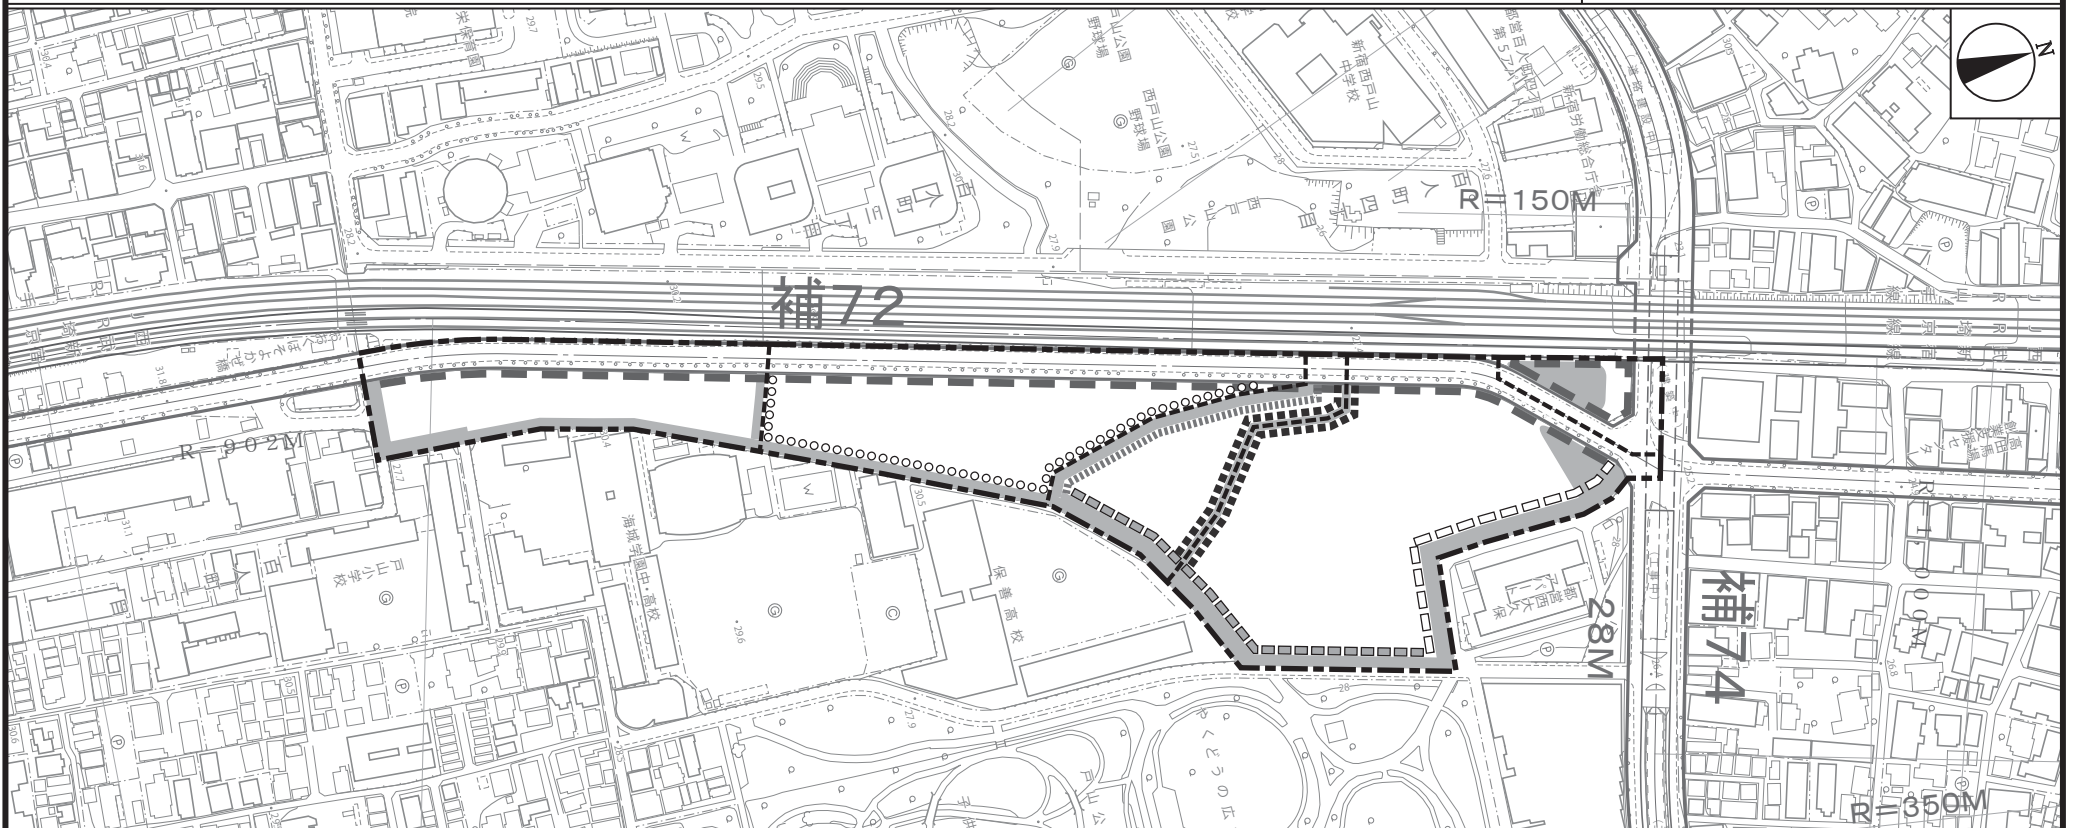

東京都市計画地区計画 大久保三丁目西地区地区計画 計画図 3

[東京都決定]

「この地図は、東京都知事の承認を受けて、東京都縮尺2,500分の1地形図を利用して、作成したものである。(承認番号)2都市基交著第186号」

「(承認番号)2都市基街都第264号、令和3年1月14日」

「(承認番号)2都市基交都第60号、令和3年1月12日」