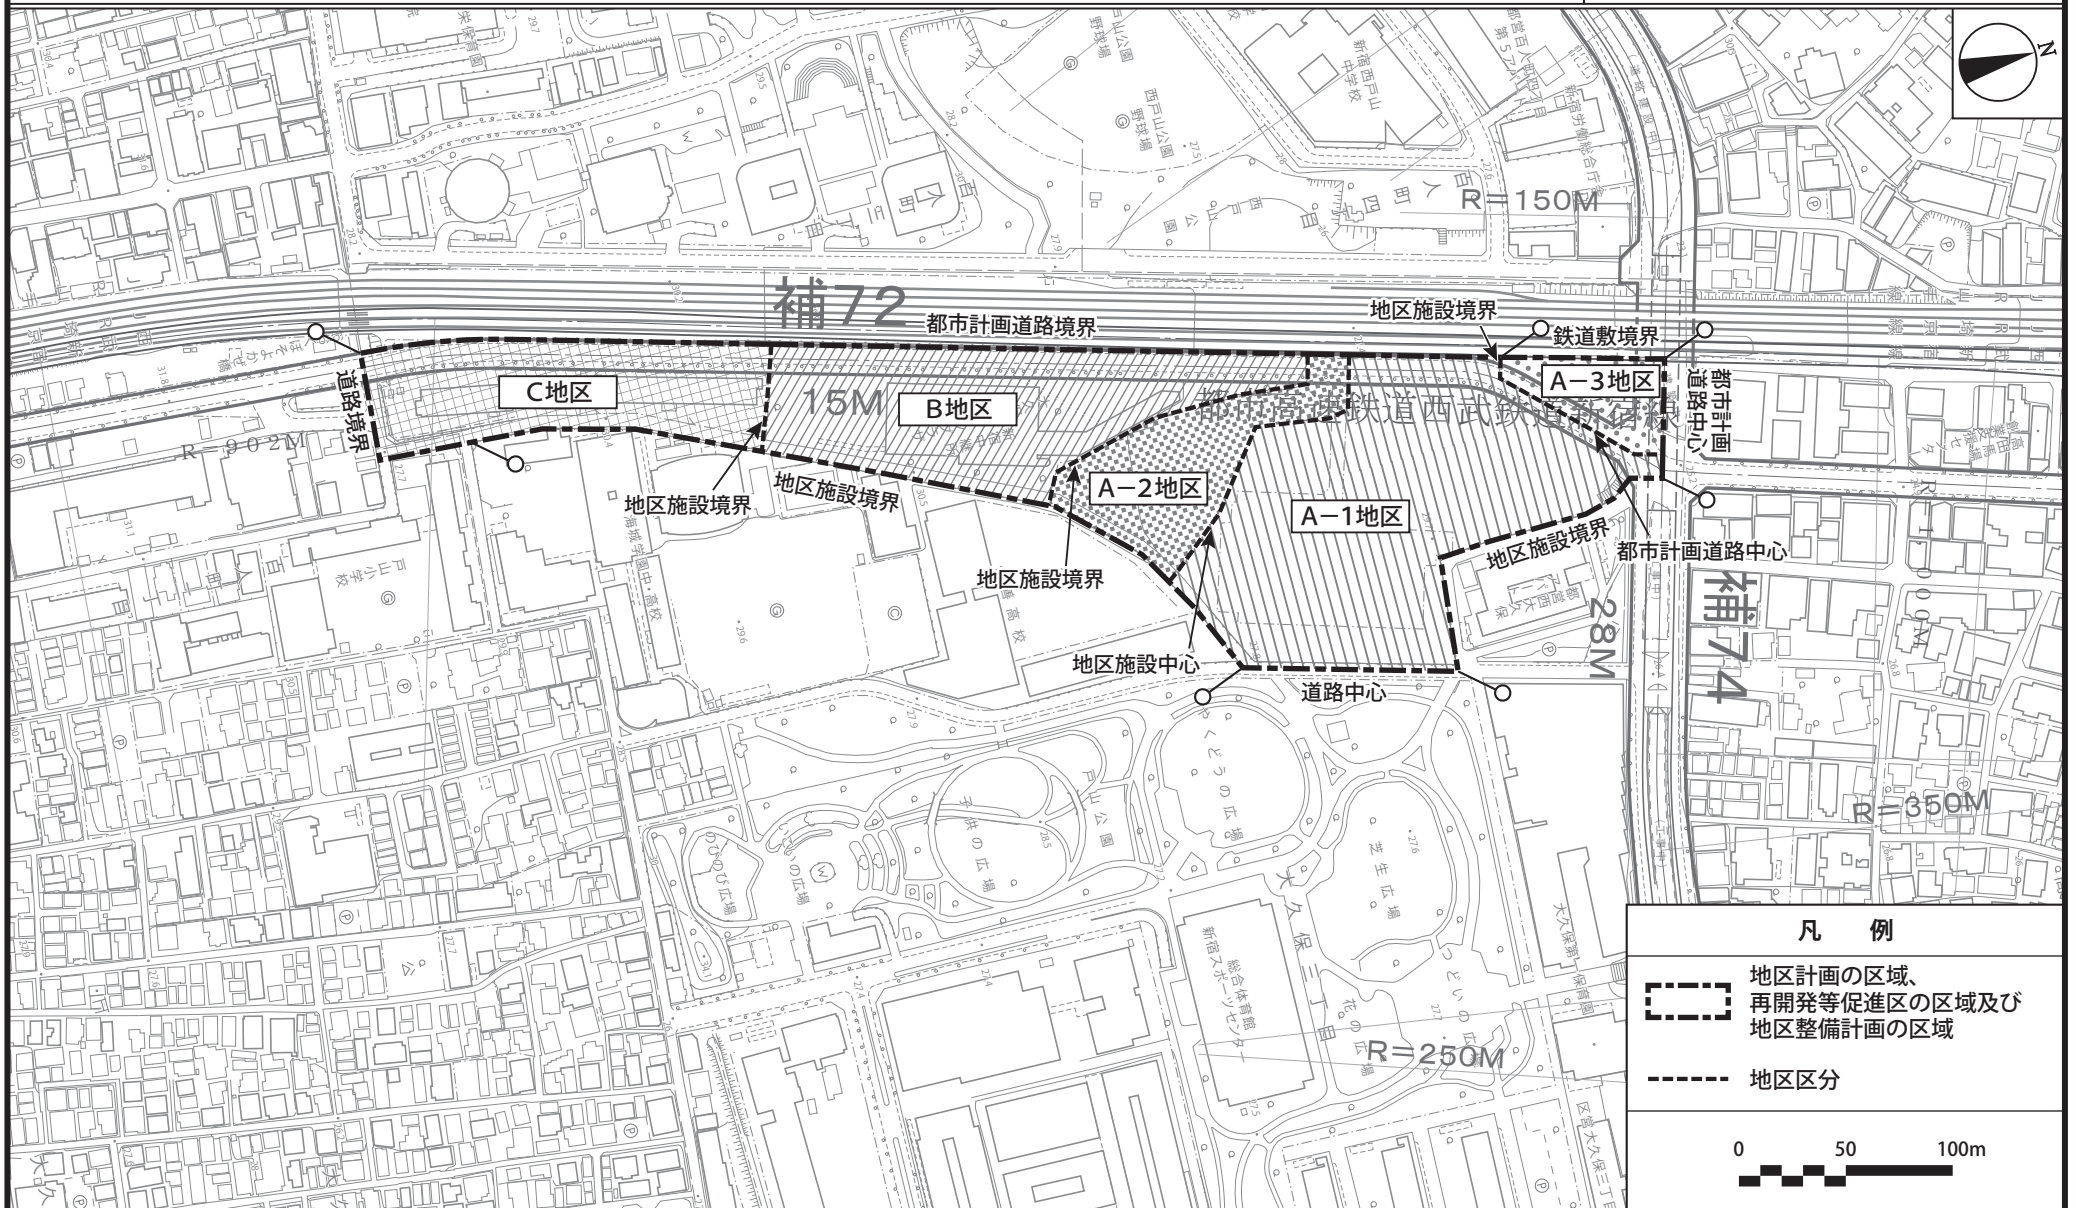

東京都市計画地区計画 大久保三丁目西地区地区計画 計画図 1

[東京都決定]

「この地図は、東京都知事の承認を受けて、東京都縮尺2,500分の1地形図を利用して、作成したものである。(承認番号)2都市基交著第186号」

「(承認番号)2都市基街都第264号、令和3年1月14日」

「(承認番号)2都市基交都第60号、令和3年1月12日」