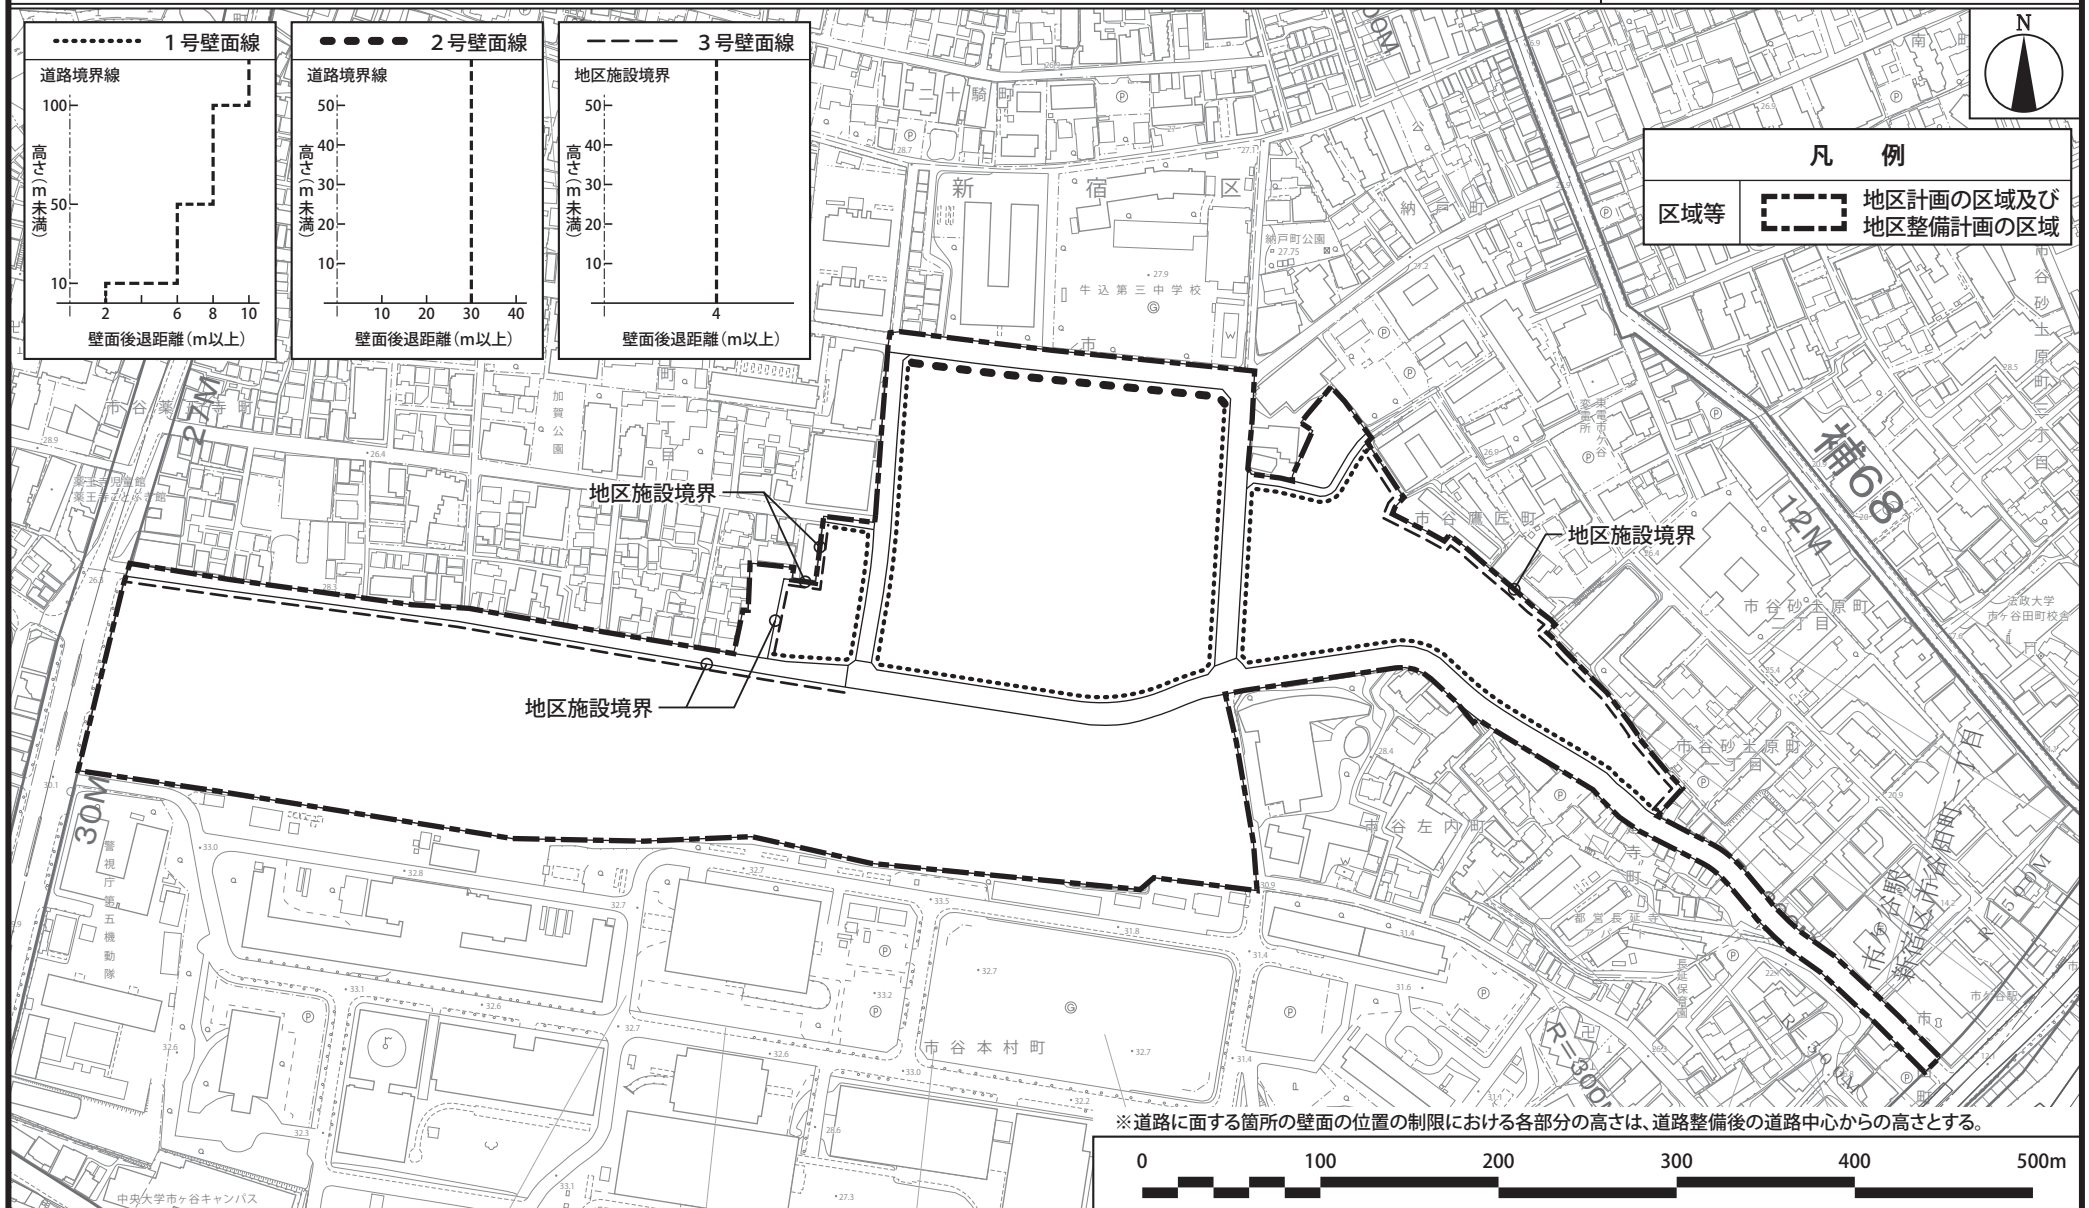

東京都計画地区計画 市谷本村町・加賀町地区地区計画 計画図3

[東京都決定]

凡例

区域等	地区計画の区域及び 地区整備計画の区域
-----	------------------------

※道路に面する箇所の壁面の位置の制限における各部分の高さは、道路整備後の道路中心からの高さとする。

「この地図は、東京都知事の承認を受けて、東京都縮尺2,500分の1地形図を利用して、作成したものである。(承認番号)2都市基交著第186号」
 「(承認番号)2都市基街都第264号、令和3年1月14日」
 「(承認番号)2都市基交都第60号、令和3年1月12日」