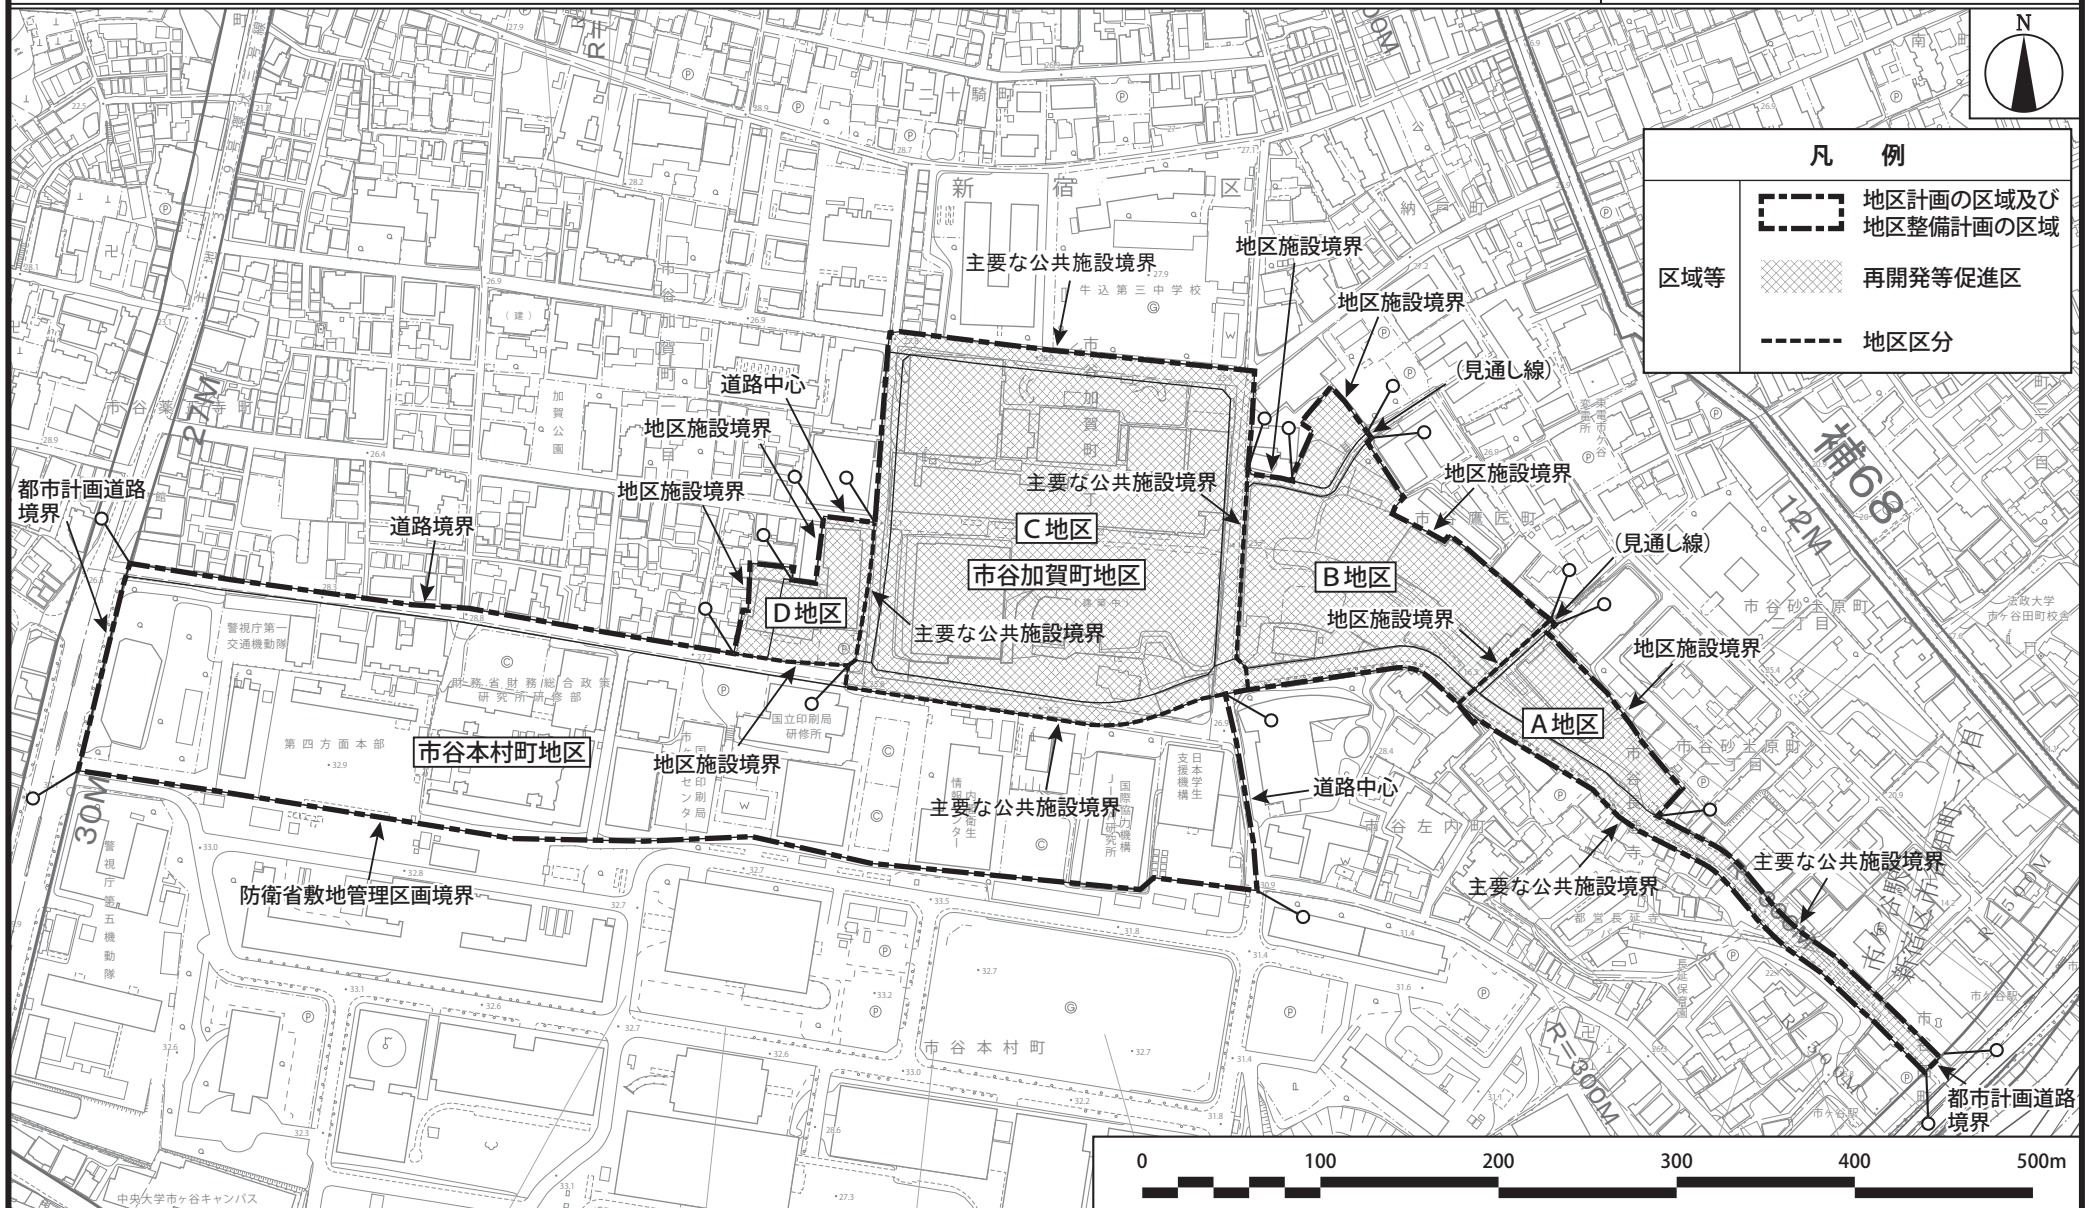

東京都計画地区計画 市谷本村町・加賀町地区地区計画 計画図 1

[東京都決定]

「この地図は、東京都知事の承認を受けて、東京都縮尺2,500分の1地形図を利用して、作成したものである。(承認番号)2都市基交著第186号」
 「(承認番号)2都市基街都第264号、令和3年1月14日」
 「(承認番号)2都市基交都第60号、令和3年1月12日」