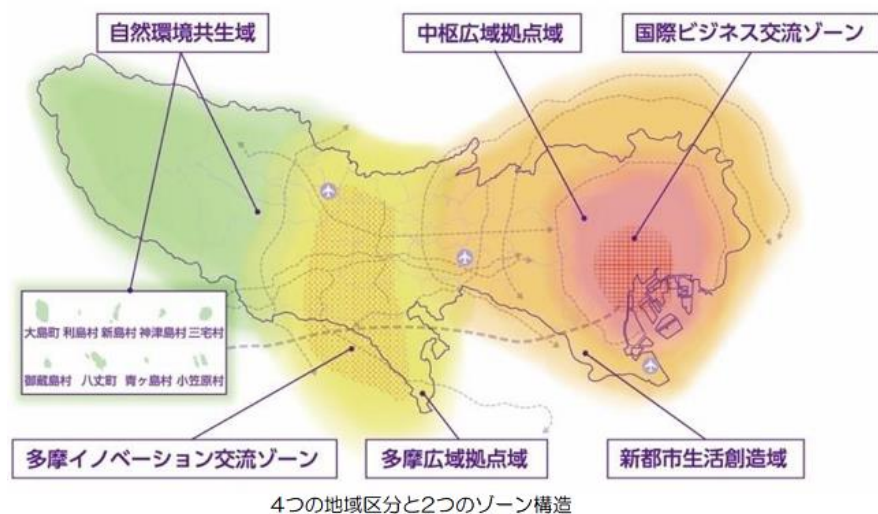

東京都都市計画区域マスタープランにおける「中枢広域拠点域」について

(新)

(旧)

ゾーン区分図

(東京都 HP より)