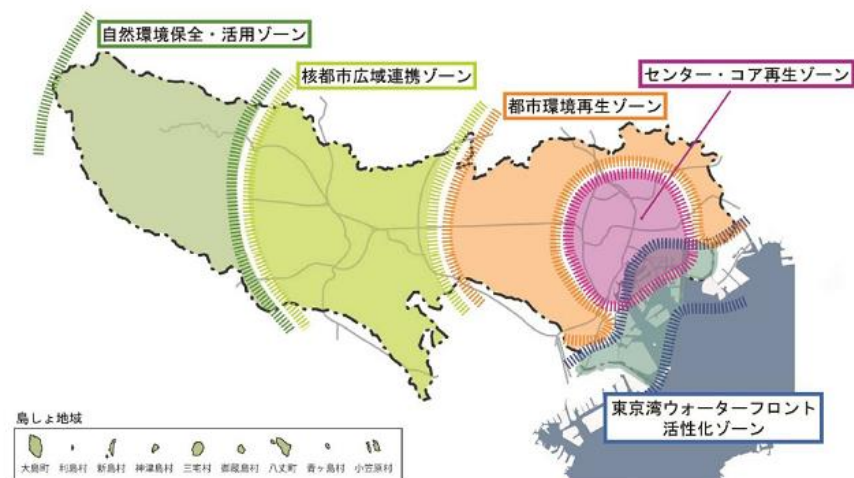

東京都都市計画区域マスタープランにおける「中枢広域拠点域」について

(新)

(旧)

ゾーン区分図

(東京都 HP より)