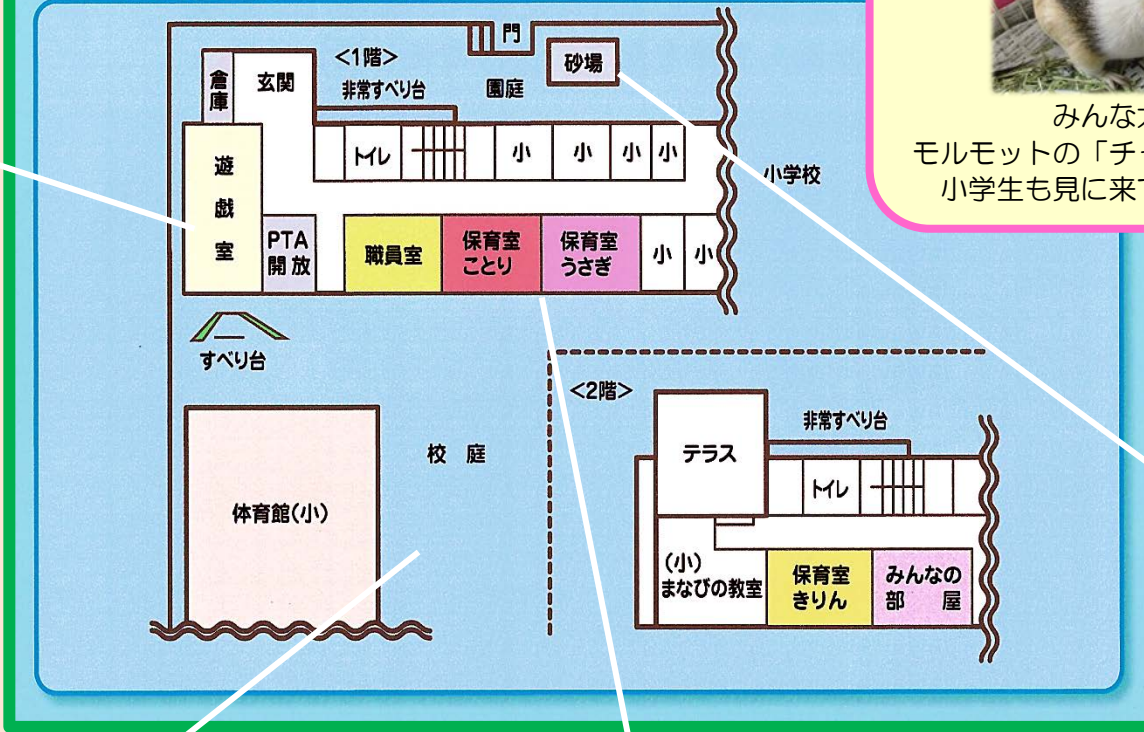

○淀橋第四幼稚園は、併設の淀橋第四小学校と同じ建物です。「小」は小学校の部屋です。

遊戯室

大きな積み木や巧技台も遊びに使います。

お誕生会などの集まりは遊戯室で行います。

●園舎平面図●

みんな大好き
モルモットの「チャイクン」です♪
小学生も見に来てくれますよ。

砂場・園庭

ままごとをしたり水を使ってダイナミックに遊んだりします。園庭には、季節を感じる野菜や花を育てています。

体育館・校庭

毎日、併設小学校の広い校庭や体育館で鬼ごっこをしたり、登り棒やうんていに挑戦したりして、体を十分に動かして遊んでいます。日頃から小学生の姿を見ることもできて、学校への期待や憧れも膨らみます！

保育室

保育室には、子どもたちが「やってみたい！」と思う環境を発達に応じて、準備しています。自分のやりたいことにじっくり取り組んだり、友達といっしょに遊んだりして、様々な経験から学びの基礎を培います。