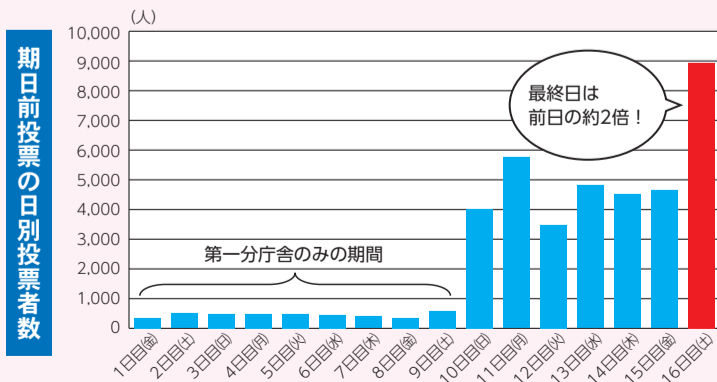

【整理券・表面】

表面に印字されたご自身のお名前をご確認ください。

誤って、ご家族の整理券をお持ちにならないようご注意ください。

なお、この地図は7月10日(投票日当日)にお越しになる場合の投票所です。

【整理券・裏面】

裏面は「期日前投票宣誓書(兼請求書)」です。ご自宅等で事前にご記入のうえお持ちいただくと、スムーズに受付ができます。

また、7月10日(投票日当日)にお越しになる場合は、記入は不要です。

## ◆投票所の混雑状況◆

投票所の密を避けるため、なるべく空いている時間帯での投票にご協力ください。参考までに、前回の参議院議員選挙(令和元年執行)の際の投票所の混雑状況をお伝えます。スムーズな投票のためにご活用ください。

※投票日当日は、正午頃と、19～20時に混雑する傾向があります。

※期日前投票では、投票日当日が近づくにつれて投票者数が増え、特に最終日(土曜日)にはピークを迎えます。お早めの投票をお勧めします。