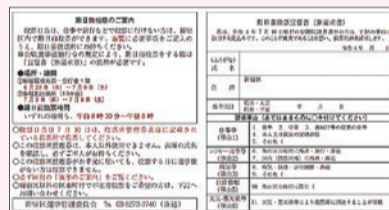

### ■新型コロナウイルス感染症に対する対策はとられていますか？

投票日当日の投票所と同様、感染症対策を徹底します。投票される皆様にもご協力をお願いします【詳しくは3面を参照】。

## ◆投票所整理券◆

6月22日(水)から、投票所整理券を、住民票の世帯ごとにまとめて封書でお送りします。投票の際は、印字されたお名前をよくご確認のうえ、お間違のないようお持ちください。

新宿区の選挙人名簿に登録のある方で、投票する日現在で選挙権がある方であれば、投票所整理券が届かない場合や、紛失した場合でも投票ができます。投票所の係員にお申し出ください。

なお、投票所整理券がお手元に届いても、選挙人名簿の登録要件を満たさなくなった場合、要件を満たさないことが判明した場合、新住所地で選挙人名簿に登録された場合は、投票することができません。

【整理券・表面】

表面に印字されたご自身のお名前をご確認ください。

誤って、ご家族の整理券をお持ちにならないようご注意ください。

なお、この地図は7月10日(投票日当日)にお越しになる場合の投票所です。

【整理券・裏面】

裏面は「期日前投票宣誓書(兼請求書)」です。ご自宅等で事前にご記入のうえお持ちいただくと、スムーズに受付ができます。

また、7月10日(投票日当日)にお越しになる場合は、記入は不要です。