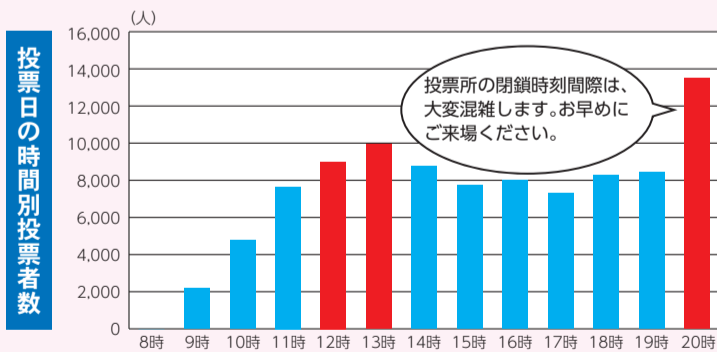

【整理券・表面】

表面に印字されたご自身のお名前をご確認ください。

誤って、ご家族の整理券をお持ちにならないようご注意ください。

なお、この地図は7月10日(投票日当日)にお越しになる場合の投票所です。

【整理券・裏面】

裏面は「期日前投票宣誓書(兼請求書)」です。ご自宅等で事前にご記入のうえお持ちいただくと、スムーズに受付ができます。

また、7月10日(投票日当日)にお越しになる場合は、記入は不要です。

## ◆投票所の混雑状況◆

投票所の密を避けるため、なるべく空いている時間帯での投票にご協力ください。参考までに、前回の参議院議員選挙(令和元年執行)の際の投票所の混雑状況をお伝えます。スムーズな投票のためにご活用ください。

※投票日当日は、正午頃と、19～20時に混雑する傾向があります。

※期日前投票では、投票日当日が近づくにつれて投票者数が増え、特に最終日(土曜日)にはピークを迎えます。お早めの投票をお勧めします。