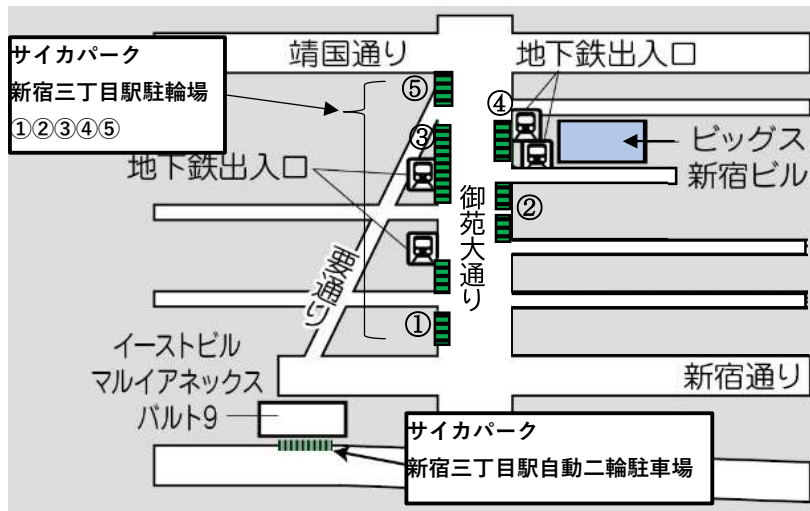

# 新宿三丁目駅

## ●利用に関する問合せ●

受 付：サイカパーキング  
電 話：0120-991-674（365日24時間）

駅名	名称	利用時間	収容台数					利用料金 (時間利用)  ( ) 内は交通系ICカード決済料金	備考
			自転車		原付		自動二輪		
			定期 利用	時間 利用	定期 利用	時間 利用	時間 利用		
新宿三丁目駅	サイカパーク 新宿三丁目駅 駐輪場	24時間	×	223	×	×	×	2時間無料6時間ごと110円 (100円) 【満空情報】 ① <a href="https://www.neconome.com/S0K01.html?bkn_cd=002506&amp;tab=2">https://www.neconome.com/S0K01.html?bkn_cd=002506&amp;tab=2</a> ② <a href="https://www.neconome.com/S0K01.html?bkn_cd=002507&amp;tab=2">https://www.neconome.com/S0K01.html?bkn_cd=002507&amp;tab=2</a> ③ <a href="https://www.neconome.com/S0K01.html?bkn_cd=002508&amp;tab=2">https://www.neconome.com/S0K01.html?bkn_cd=002508&amp;tab=2</a> ④ <a href="https://www.neconome.com/S0K01.html?bkn_cd=002509&amp;tab=2">https://www.neconome.com/S0K01.html?bkn_cd=002509&amp;tab=2</a> ⑤ <a href="https://www.neconome.com/S0K01.html?bkn_cd=002510&amp;tab=2">https://www.neconome.com/S0K01.html?bkn_cd=002510&amp;tab=2</a>	
	サイカパーク 新宿三丁目駅 自動二輪駐車場		×	×	×	29		30分無料1時間ごと110円 (100円) 【満空情報】 <a href="http://www.neconome.com/S0K01.html?bkn_cd=002511">http://www.neconome.com/S0K01.html?bkn_cd=002511</a>	