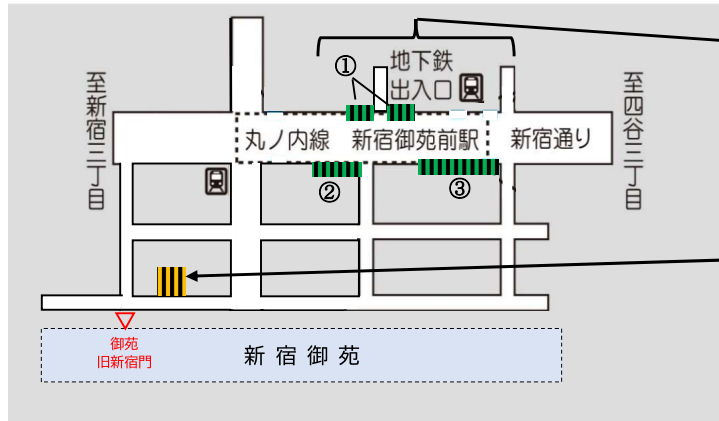

新宿御苑前駅

●新宿御苑前駅 駐輪場①②③：利用に関する問合せ●

受付：サイカパーキング

電話：0120-991-674（365日24時間）

●新宿御苑前駅 自転車・バイク駐車場（住所：新宿2-1-4）

受付：サイカパーキング

緊急時の連絡先：0120-773-281 ※令和6年10月時点

駅名	名称	利用時間	収容台数			利用料金 (時間利用) ()内は交通系ICカード決済料金	備考
			自転車		自動二輪		
			定期 利用	時間 利用	時間 利用		
新宿御苑前駅	サイカパーク 新宿御苑前駅 駐輪場①②③	24時間	×	36	×	2時間無料 6時間ごと110円(100円) 【満空情報】 ① https://www.neconome.com/S0K01.html?bkn_cd=002558&tab=2 ② https://www.neconome.com/S0K01.html?bkn_cd=002559&tab=2 ③ https://www.neconome.com/S0K01.html?bkn_cd=002560&tab=2	
	サイカパーク 新宿御苑前駅 自転車・バイク 駐車場	24時間	×	26	10	<自転車>8時間150円 その後4時間ごと70円 <自動二輪>6時間300円 その後3時間ごと150円 ※令和6年10月時点	