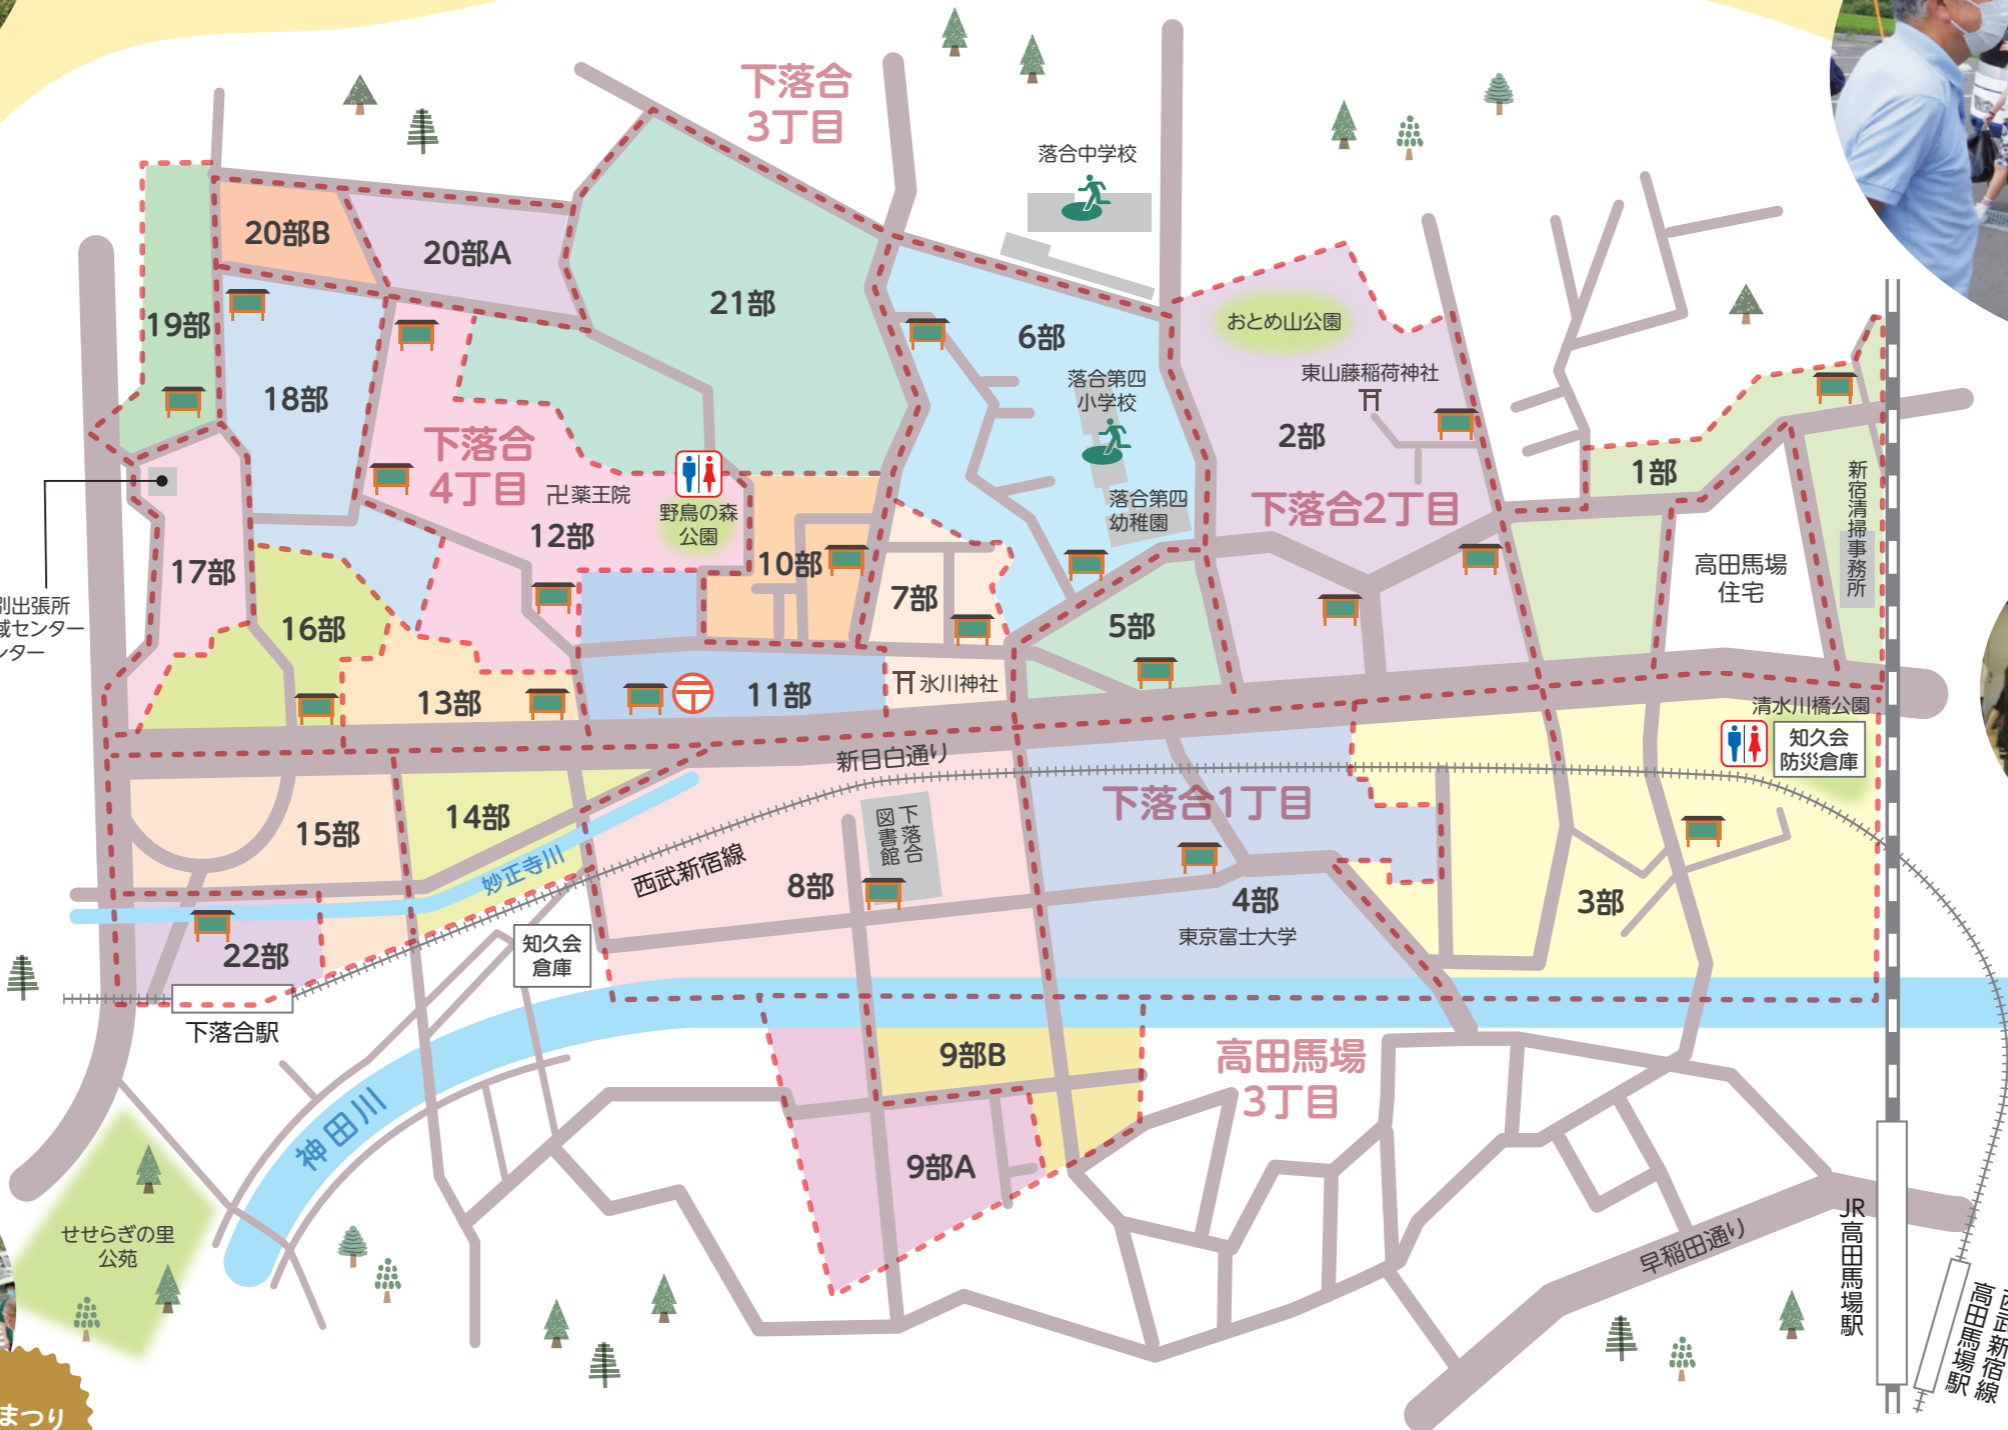

下落合町会知久会

イベント・町会 の最新情報は、
お近くの掲示板をご覧ください！

地区は1～22部に分かれています。
ご自分の班がわからない方は、
町会役員にお問い合わせください。

…掲示板 …郵便局 …トイレ

餅つき
大会

落合第一特別出張所
落合第一地域センター
落合保健センター

おまつり