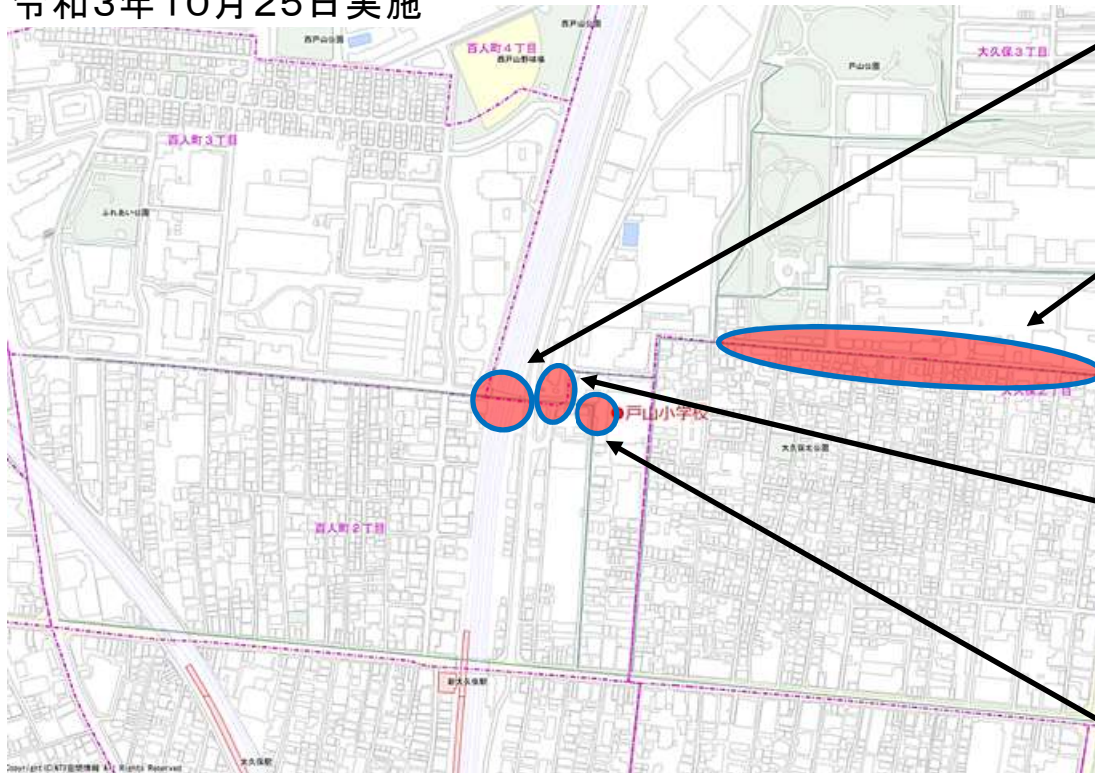

東京都 新宿区 戸山小学校区 (R3年度交通安全総点検 対策箇所図)

令和3年10月25日実施

1 ガードレールが道の片側しかなく、子どもがガードレールがない所を歩いてしまう。

<対策内容>
注意喚起の立看板を設置する。(新宿区) **令和3年度実施済み**

2 道幅が狭く、車両が路側帯に進入することがある。

<対策内容>
ポストコーンを設置する。(新宿区) **令和3年度実施済み**

3 自転車がスピードを出して走行する。

<対策内容>
注意喚起の看板を設置する。(新宿区) **令和3年度実施済み**

4 子供が塀に上り、曲がり角のミラーをつたって降りてくる。

<対策内容>
児童へ安全教育を行う。(小学校・学童クラブ) **令和3年度実施済み**

【対策検討メンバー】

(戸山小)小学校、新宿警察署、区(教育調整課・道路課・交通対策課)

(戸山小内学童クラブ)新宿警察署、

区(子ども家庭支援課・教育調整課・道路課・交通対策課)

【凡例】

 :対策箇所