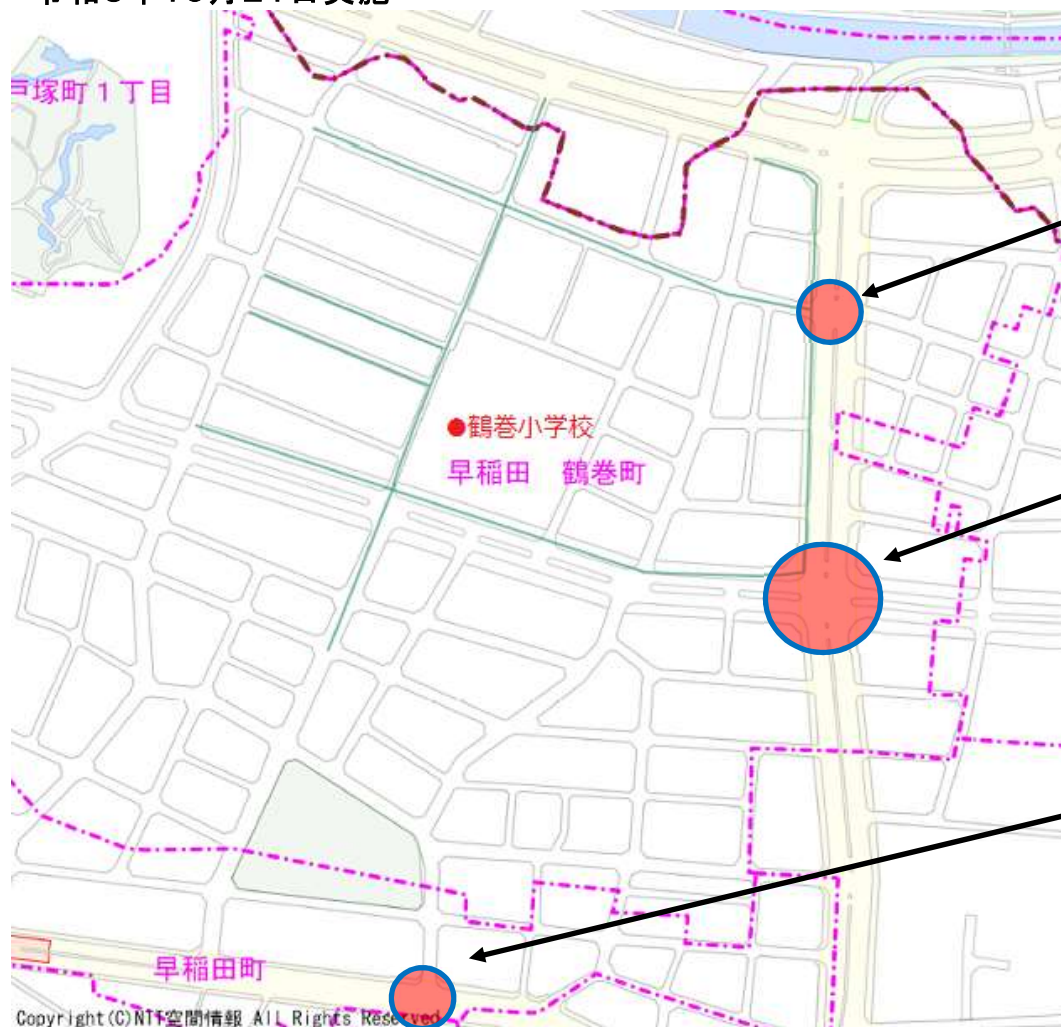

令和3年度実施済み

4 ・一方通行の逆走が多い。
・敷地内から路側帯へ駐車車両がはみ出していることが多い。

<対策内容>

- ① 矢印の路面標示を設置する。(新宿区)
- ② 店舗へ是正指導を行う。(警察署)

令和3年度実施済み

5 車両がスピードを出して走行する。<山吹町周辺>

<対策内容>

児童へ安全教育を行う。(小学校)

令和3年度実施済み

東京都 新宿区 鶴巻小学校区 (R3年度交通安全総点検 対策箇所図)

令和3年10月21日実施

6 信号無視をする歩行者が多い。

<対策内容>
児童へ安全教育を行う。(小学校) **令和3年度実施済み**

7 ・敷地内から路側帯へ駐車車両がはみ出していることが多い。
・車両が大通りへ向かって飛び出す。

<対策内容>
①店舗へ是正指導を行う。(警察署)
②児童へ安全教育を行う。(小学校) **令和3年度実施済み**

8 ・ガードパイプが無い。
・信号無視をする自転車や歩行者が多い。
・車両が大通りへ向かって飛び出す。

<対策内容>
①カラー舗装を増設する。(新宿区)
②児童へ安全教育を行う。(小学校) **令和3年度実施済み**

【対策検討メンバー】
小学校、牛込警察署、
区(教育調整課・道路課・交通対策課)

【凡例】
 : 対策箇所

東京都 新宿区 鶴巻小学校区 (R3年度交通安全総点検 対策箇所図)

令和3年10月21日実施