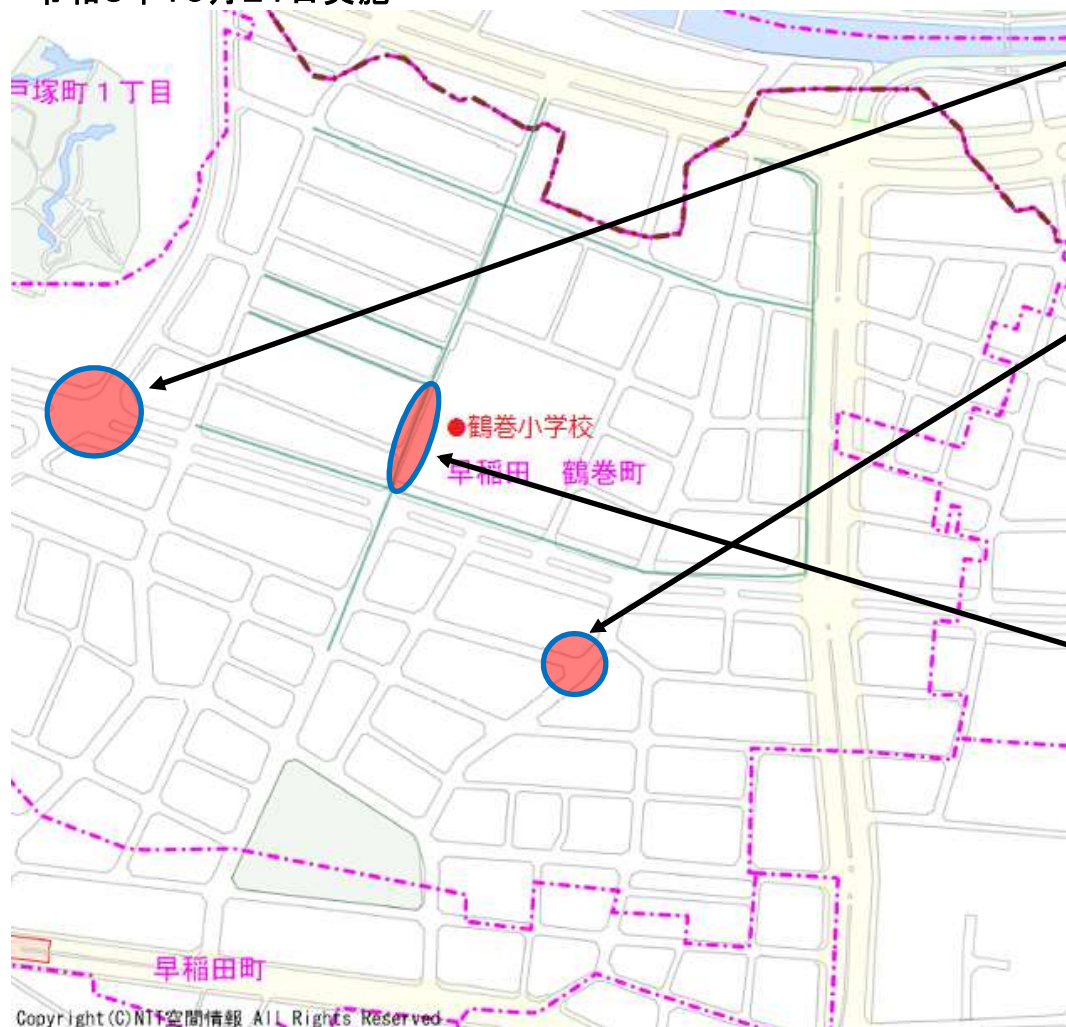

東京都 新宿区 鶴巻小学校区 (R3年度交通安全総点検 対策箇所図)

令和3年10月21日実施

【対策検討メンバー】

小学校、牛込警察署、
区(教育調整課・道路課・交通対策課)

【凡例】

 : 対策箇所

1 車両がスピードを出して走行する。

<対策内容>

児童へ安全教育を行う。(小学校)

令和3年度実施済み

2 ・駐車車両が多く、見通しが悪い。
・歩道に荷物を置いている。<早稲田鶴巻町・山吹町周辺>

<対策内容>

- ① 駐車車両の取締りを強化する。(警察署)
- ② 店舗へ是正指導を行う。(新宿区)

令和3年度実施済み

3 ・駐車車両が多く、見通しが悪い。
・信号無視をする歩行者が多い。

児童へ安全教育を行う。(小学校)

令和3年度実施済み

4 ・一方通行の逆走が多い。
・敷地内から路側帯へ駐車車両がはみ出していることが多い。

<対策内容>

- ① 矢印の路面標示を設置する。(新宿区)
- ② 店舗へ是正指導を行う。(警察署)

令和3年度実施済み

5 車両がスピードを出して走行する。<山吹町周辺>

<対策内容>

児童へ安全教育を行う。(小学校)

令和3年度実施済み

東京都 新宿区 鶴巻小学校区 (R3年度交通安全総点検 対策箇所図)

令和3年10月21日実施

6 信号無視をする歩行者が多い。

<対策内容>
児童へ安全教育を行う。(小学校) **令和3年度実施済み**

7 ・敷地内から路側帯へ駐車車両がはみ出していることが多い。
・車両が大通りへ向かって飛び出す。

<対策内容>
①店舗へ是正指導を行う。(警察署)
②児童へ安全教育を行う。(小学校) **令和3年度実施済み**