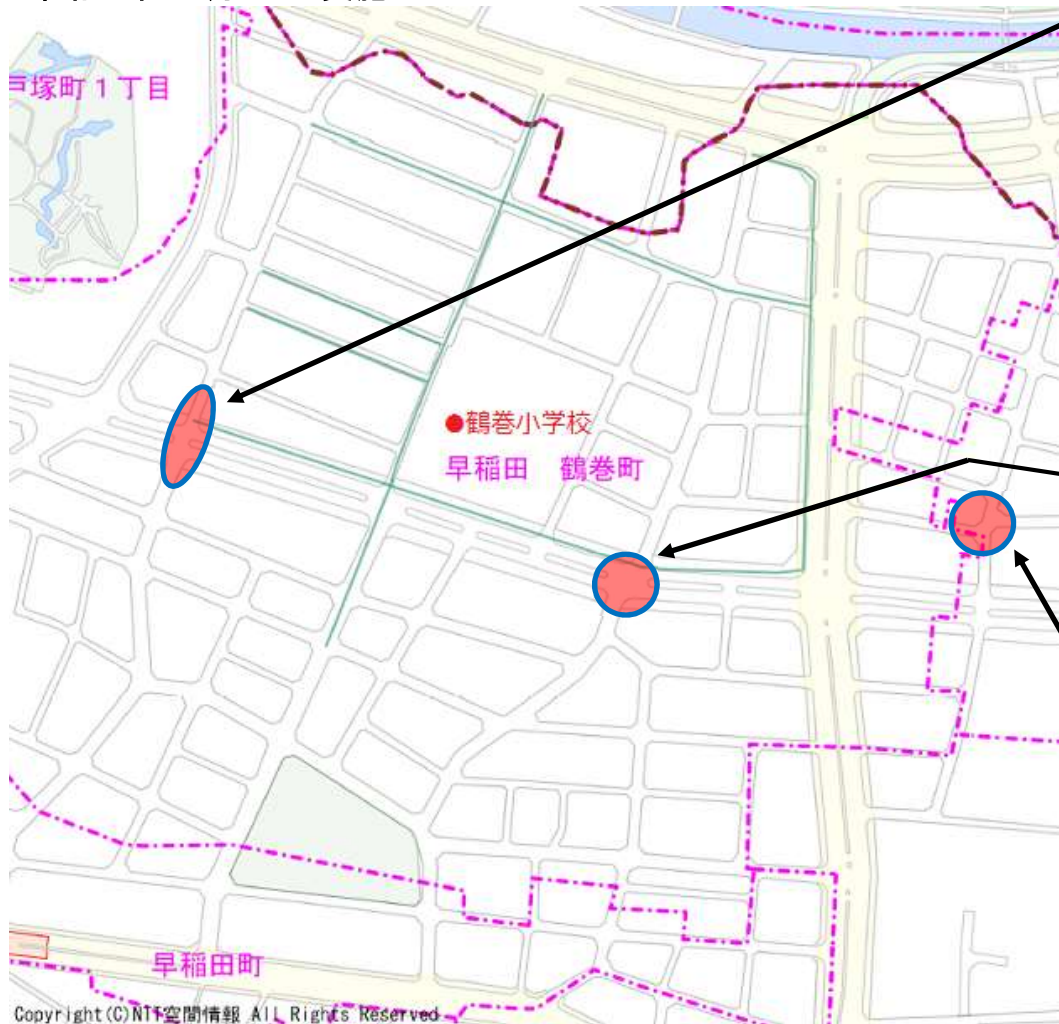

東京都 新宿区 鶴巻小学校区 (R3年度交通安全総点検 対策箇所図)

令和3年10月21日実施

【対策検討メンバー】

小学校、牛込警察署、
区(教育調整課・道路課・交通対策課)

【凡例】

 : 対策箇所

1 車両がスピードを出して走行する。

<対策内容>

児童へ安全教育を行う。(小学校)

令和3年度実施済み

2 ・駐車車両が多く、見通しが悪い。
・歩道に荷物を置いている。<早稲田鶴巻町・山吹町周辺>

<対策内容>

- ① 駐車車両の取締りを強化する。(警察署)
- ② 店舗へ是正指導を行う。(新宿区)

令和3年度実施済み

3 ・駐車車両が多く、見通しが悪い。
・信号無視をする歩行者が多い。

児童へ安全教育を行う。(小学校)

令和3年度実施済み

4 ・一方通行の逆走が多い。
・敷地内から路側帯へ駐車車両がはみ出していることが多い。

<対策内容>

- ① 矢印の路面標示を設置する。(新宿区)
- ② 店舗へ是正指導を行う。(警察署)

令和3年度実施済み

5 車両がスピードを出して走行する。<山吹町周辺>

<対策内容>

児童へ安全教育を行う。(小学校)

令和3年度実施済み

東京都 新宿区 鶴巻小学校区 (R3年度交通安全総点検 対策箇所図)

令和3年10月21日実施

6 信号無視をする歩行者が多い。

<対策内容>
児童へ安全教育を行う。(小学校) **令和3年度実施済み**

7 ・敷地内から路側帯へ駐車車両がはみ出していることが多い。
・車両が大通りへ向かって飛び出す。

<対策内容>
①店舗へ是正指導を行う。(警察署)
②児童へ安全教育を行う。(小学校) **令和3年度実施済み**