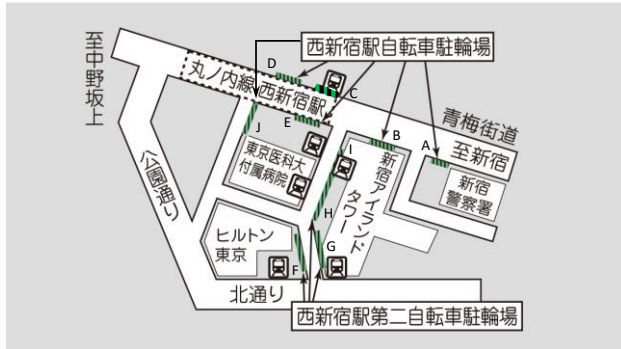

西新宿駅

■問合せ先

受 付：日本コンピュータ・ダイナミクス株式会社（通称：NCD）駐輪場サポートセンター
 電 話：（時間利用に関する）0120-3566-21
 受付時間：24時間

駅名	駐輪場名	利用時間	収容台数					利用料金 (定期利用)	利用料金 (時間利用) () 内はICカード決済の場合	備考
			自転車		原付 (50cc以下)		自動二輪			
			定期 利用	時間 利用	定期 利用	時間 利用	時間 利用			
西 新 宿 駅	ES21 西新宿駅自転車駐輪場A (民設民営)	24時間	-	38	-	-	-	-	2時間無料 6時間ごと110円 (100円) 【満空情報】 http://manku3.ecostation21.com/manku/User/detail/?targetID=7&arealD=1	
	ES21 西新宿駅自転車駐輪場B (民設民営)		-	66	-	-	-		2時間無料 6時間ごと110円 (100円) 【満空情報】 http://manku3.ecostation21.com/manku/User/detail/?targetID=7&arealD=1	
	ES21 西新宿駅自転車駐輪場C (民設民営)		-	16	-	-	-		2時間無料 6時間ごと110円 (100円) 【満空情報】 http://manku3.ecostation21.com/manku/User/detail/?targetID=7&arealD=1	
	ES21 西新宿駅自転車駐輪場D (民設民営)		-	12	-	-	-		2時間無料 6時間ごと110円 (100円) 【満空情報】 http://manku3.ecostation21.com/manku/User/detail/?targetID=7&arealD=1	
	ES21 西新宿駅自転車駐輪場E (民設民営)		-	55	-	-	-		2時間無料 6時間ごと110円 (100円) 【満空情報】 http://manku3.ecostation21.com/manku/User/detail/?targetID=7&arealD=1	
	ES21 西新宿駅第二自転車駐輪場F (民設民営)		-	11	-	-	-		2時間無料 10時間ごと110円 (100円) 【満空情報】 http://manku3.ecostation21.com/manku/User/detail/?targetID=7&arealD=1	
	ES21 西新宿駅第二自転車駐輪場G (民設民営)		-	8	-	-	-		2時間無料 10時間ごと110円 (100円) 【満空情報】 http://manku3.ecostation21.com/manku/User/detail/?targetID=7&arealD=1	
	ES21 西新宿駅第二自転車駐輪場H (民設民営)		-	35	-	-	-		2時間無料 6時間ごと110円 (100円) 【満空情報】 http://manku3.ecostation21.com/manku/User/detail/?targetID=7&arealD=1	
	ES21 西新宿駅第二自転車駐輪場I (民設民営)		-	54	-	-	-		2時間無料 6時間ごと110円 (100円) 【満空情報】 http://manku3.ecostation21.com/manku/User/detail/?targetID=7&arealD=1	
	ES21 西新宿駅自転車駐輪場J (民設民営)		-	62	-	-	-		2時間無料 10時間ごと110円 (100円) 【満空情報】 http://manku3.ecostation21.com/manku/User/detail/?targetID=7&arealD=1	