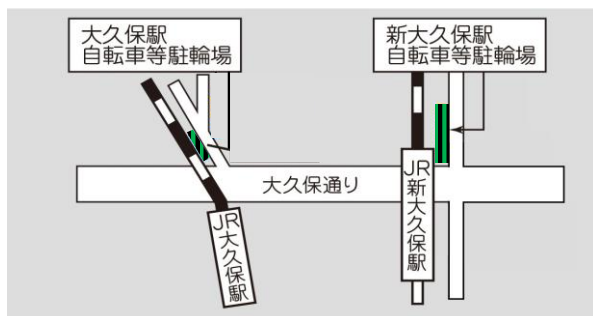

新大久保駅・大久保駅

■問合せ先

受 付：日本コンピュータ・ダイナミクス株式会社（通称：NCD）駐輪場サポートセンター
 電 話：（定期利用に関すること）03-4213-8016（管理番号：4000）
 （時間利用に関すること）0120-3566-21
 受付時間：24時間

駅名	駐輪場名	利用時間	収容台数					利用料金 (定期利用)		利用料金 (時間利用)
			自転車		原付		自動二輪			() 内はICカード決済の場合
			定期利用	時間利用	定期利用	時間利用	時間利用			
新大久保駅	ES21/ECOPOOL 新大久保駅自転車等駐輪場 (民設民営)	24時間	228	186	28	28	5	<自転車> (一般) (学生) 1ヵ月1,500円 1,180円 3ヵ月4,500円 3,540円 6ヵ月9,000円 7,080円	<原付> (50cc以下) (一般) (学生) 1ヵ月2,500円 1,970円 3ヵ月7,500円 5,910円 6ヵ月15,000円 11,820円	<自転車> 2時間無料 10時間ごと110円 (100円) <原付 (125cc以下)・自動二輪> 2時間無料 1時間ごと110円 (100円) 【満空情報】 http://manku3.ecostation21.com/manku/User/detail/?targetID=7&arealD=15
大久保駅	ES21 大久保駅自転車等駐輪場 (民設民営)	24時間	—	136	—	(125cc以下) 22	—	—	<自転車> 2時間無料 4・10時間ごと110円 (100円) <原付 (125cc以下)> 2時間無料 1時間ごと110円 (100円) 【満空情報】 http://manku3.ecostation21.com/manku/User/detail/?targetID=7&arealD=12	