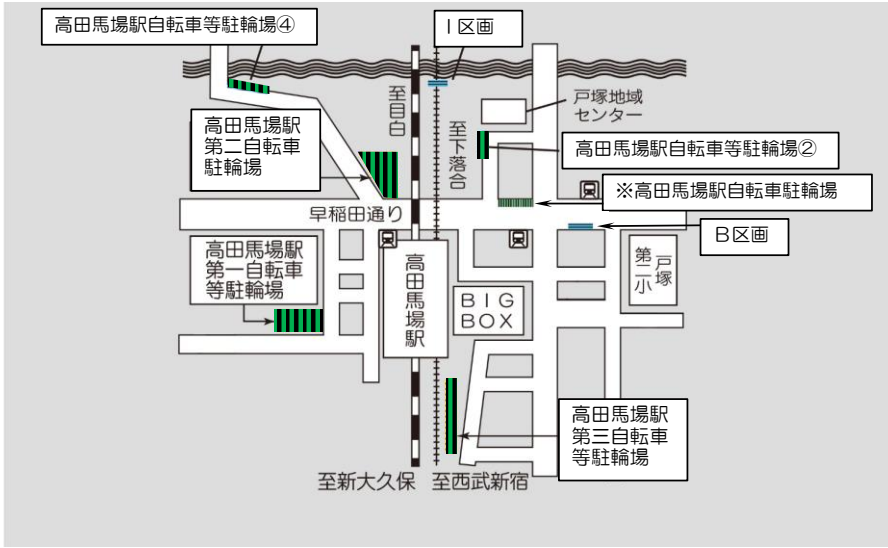

高田馬場駅

III 自転車等整理区画 IV 民間設置民間運営駐輪施設

■高田馬場駅自転車等整理区画B区画、I区画について、令和5年4月1日以降の定期利用の受付を、令和5年1月27日から行っています。
 定期利用ご希望の方は、高田馬場駅第一自転車等駐輪場で配布している申請書に記入の上、日本コンピュータ・ダイナミクスへ郵送にてお申込みください。
 ※お申込み多数の場合は、抽選となります。
 申請書受付締切日：令和5年2月27日(月)必着
 具体の質問等については、下記の問い合わせ先(NCD駐輪場サポートセンター)へお願いいたします。

■問合せ先

受 付：日本コンピュータ・ダイナミクス株式会社(通称：NCD) 駐輪場サポートセンター
 電 話：(定期利用に関すること) 03-4213-8016 (管理番号：4000)
 (時間利用に関すること) 0120-3566-21
 受付時間：24時間

※高田馬場駅自転車駐輪場のみ

受 付：サイカパーキング
 電 話：0120-773-281
 受付時間：24時間

駅名	駐輪場名	4月からの暫定期間の利用方法					整備期間終了後の利用方法				
		整備等期間	利用形態	利用料金			開始時期 (目安※1)	利用形態	利用料金(※2)		
				自転車	原付	自動二輪			自転車	原付	自動二輪
高田馬場駅	高田馬場駅 自転車等整理区画B区画	令和4年4月 ～令和5年3月 (12ヵ月)	定期 (激変緩和料 金)	一般12,600円 学生9,960円	一般21,600円 学生17,040円	—	令和5年4月	定期	(一般) (学生) 1ヵ月 1,500円 1,180円 3ヵ月 4,500円 3,540円 6ヵ月 9,000円 7,080円	(一般) (学生) 1ヵ月 2,500円 1,970円 3ヵ月 7,500円 5,910円 6ヵ月 15,000円 11,820円	—
	高田馬場駅 自転車等整理区画I区画	令和4年4月 ～令和5年3月 (12ヵ月)	定期 (激変緩和料 金)	一般12,600円 学生9,960円	—	—	令和5年4月	定期	(一般) (学生) 1ヵ月 1,500円 1,180円 3ヵ月 4,500円 3,540円 6ヵ月 9,000円 7,080円	—	—