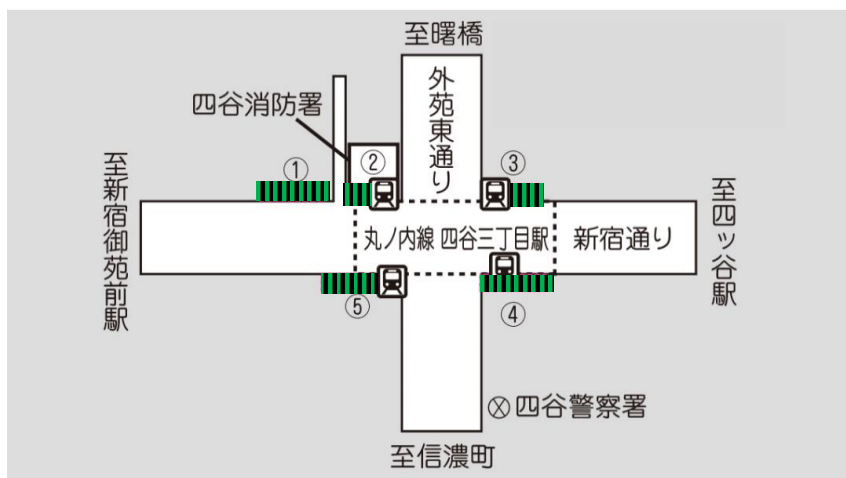

四谷三丁目駅

●時間利用駐輪場に関する問合せ●

受付：サイカパーキング

電話：0120-991-674（365日24時間）

駅名	名称	利用時間	収容台数					利用料金 (定期利用)	利用料金 (時間利用) ()内は交通系ICカード決済料金	備考
			自転車		原付 (50cc以下)		自動二輪			
			定期 利用	時間 利用	定期 利用	時間 利用	時間 利用			
四谷三丁目駅	サイカパーク 四ツ谷三丁目駅 駐輪場	24時間	×	254	×	×	×	—	①、②、③：2時間無料8時間ごと110円（100円） ④：2時間無料6時間ごと110円（100円） ⑤：2時間無料6・8時間ごと110円（100円） 【満空情報】 ① https://www.neconome.com/S0K01.html?bkn_cd=002869&tab=2 ② https://www.neconome.com/S0K01.html?bkn_cd=002870&tab=2 ③ https://www.neconome.com/S0K01.html?bkn_cd=002871&tab=2 ④ https://www.neconome.com/S0K01.html?bkn_cd=002872&tab=2 ⑤ https://www.neconome.com/S0K01.html?bkn_cd=002873&tab=2	